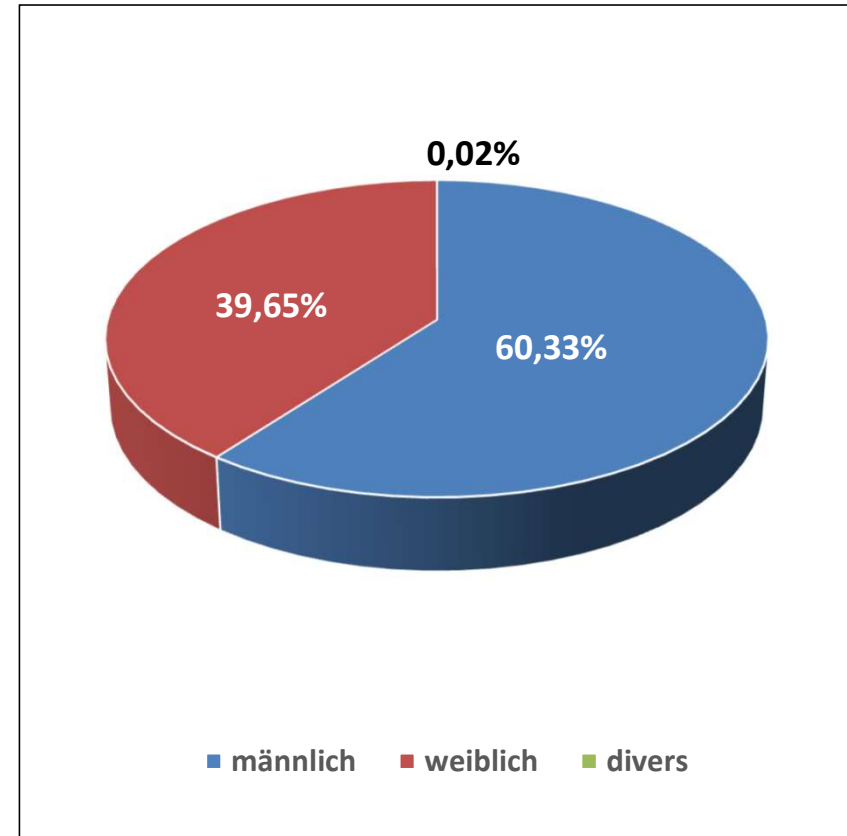

Auswertung 2025

- 10 Vereine wachsen um mehr als 100 Mitglieder
- 6 Vereine verlieren mehr als 30 Mitglieder
- 250 Vereine schwanken zwischen bis zu plus 10 und bis zu minus 10 Mitglieder
- Zuwachs bei 234 Vereinen um insgesamt 8.685 Mitglieder

Kinder und Jugendliche (Jahre 2015-2025)

Kinder und Jugendliche (Jahre 2015-2025)

Generation 50+ (Jahre 2015-2025)

Mitgliederverhältnis 2025 - Gesamt

Mitgliederverhältnis 2025 – Kinder- und Jugendliche

Mitglieder nach Sportart - 2025

Mitgliederentwicklung und Vereine

2015 - 2025

Vereinsstruktur nach Größe 2025

=/ < 100 Mitglieder
 101 - 200 Mitglieder
 201 - 500 Mitglieder
 501 - 1000 Mitglieder
 > 1.000 Mitglieder

Vereinsstruktur 2021 - 2025