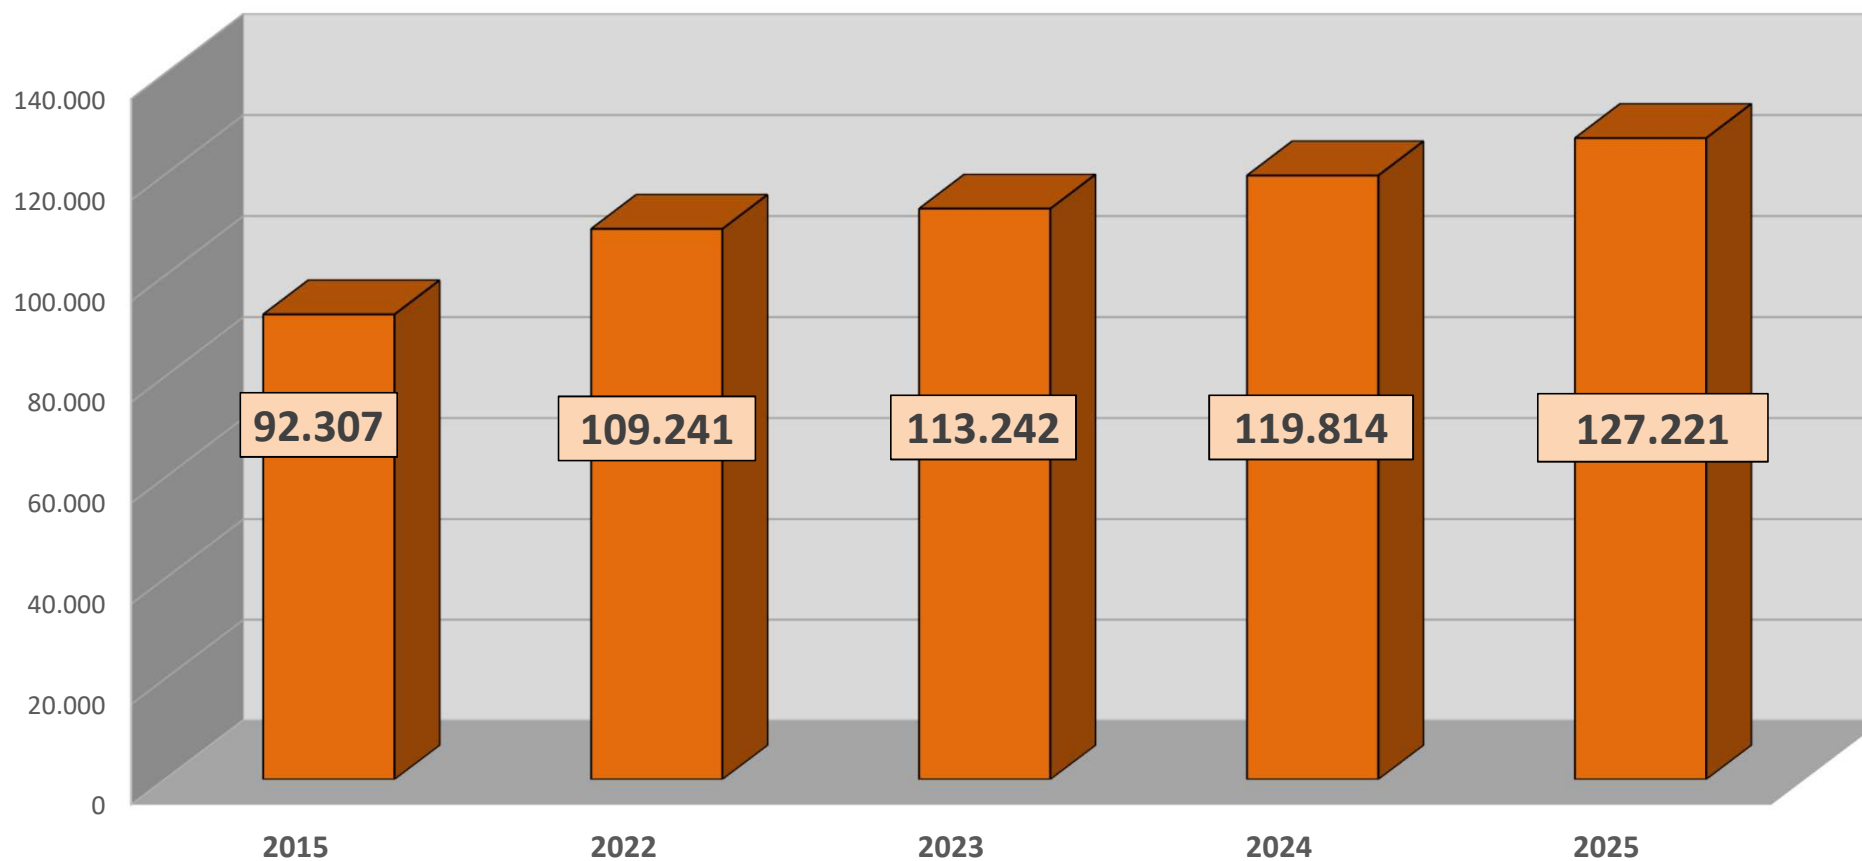

Mitglieder- und

Vereinsstatistik 2025

Dresden

SSBD betreute Mitglieder (Jahre: 2015-2025)

Auswertung der Online-Bestandserhebung (OBM) 2025 | Landessportbund Sachsen

Bestandserhebung 2025

Entwicklung der Kreis-/ Stadtsportbünde (KSB/SSB)

KSB/SSB	Vereine 2025	Entw. Vereine 2024 zu 2025	Mitglieder gesamt 2025	Entw. Mitglieder 2024 zu 2025	Organisations- grad
Chemnitz	214	1	38.780	1.888	15,8%
Dresden	385	2	126.985	7.411	22,6%
Leipzig	384	4	108.828	3.919	17,9%
Bautzen	373	-3	51.227	1.975	17,4%
Erzgebirge	442	-1	59.366	1.773	18,4%
Görlitz	337	-4	41.509	449	16,9%
Landkreis Leipzig	337	5	46.266	1.315	17,7%
Meißen	252	-1	39.425	1.215	16,4%
Mittelsachsen	388	-3	50.175	1.521	16,9%
Nordsachsen	251	0	34.694	1.472	17,3%
Sächs. Schweiz- Osterzgeb.	290	-3	43.626	762	17,8%
Vogtland	339	-4	38.794	840	17,5%
Zwickau	338	3	46.541	1.351	15,0%
LSB	4.330	-4	726.216	25.891	17,9%

Auswertung der Online-Bestandserhebung (OBM) 2025 | Landessportbund Sachsen

StadtSportbund Dresden im Vergleich

Auswertung 2024

- 8 Vereine wachsen um mehr als 100 Mitglieder
- 10 Vereine verlieren mehr als 30 Mitglieder
- 224 Vereine schwanken zwischen bis zu plus 10 und bis zu minus 10 Mitglieder
- Zuwachs bei 230 Vereinen um insgesamt 7.697 Mitglieder

Auswertung 2025

- 10 Vereine wachsen um mehr als 100 Mitglieder
- 6 Vereine verlieren mehr als 30 Mitglieder
- 250 Vereine schwanken zwischen bis zu plus 10 und bis zu minus 10 Mitglieder
- Zuwachs bei 234 Vereinen um insgesamt 8.685 Mitglieder