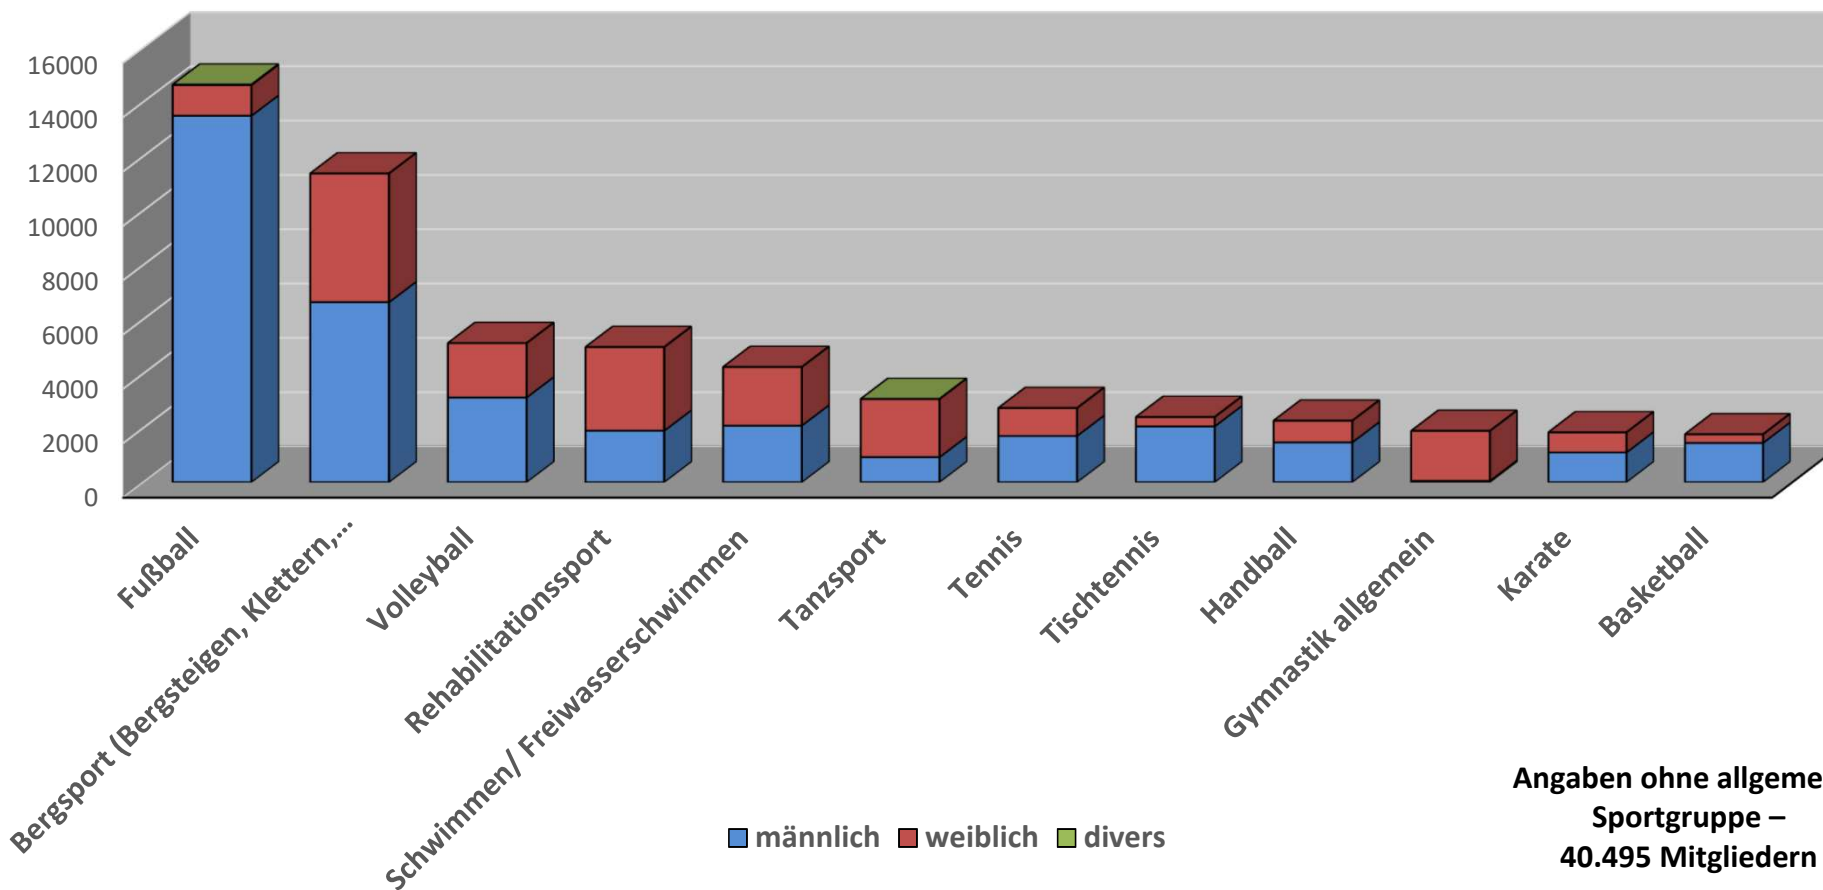

Auswertung 2025

- 10 Vereine wachsen um mehr als 100 Mitglieder
- 6 Vereine verlieren mehr als 30 Mitglieder
- 250 Vereine schwanken zwischen bis zu plus 10 und bis zu minus 10 Mitglieder
- Zuwachs bei 234 Vereinen um insgesamt 8.685 Mitglieder

Kinder und Jugendliche (Jahre 2015-2025)

Kinder und Jugendliche (Jahre 2015-2025)

Generation 50+ (Jahre 2015-2025)

Mitgliederverhältnis 2025 - Gesamt

Mitgliederverhältnis 2025 – Kinder- und Jugendliche

Mitglieder nach Sportart - 2025

Mitgliederentwicklung und Vereine

2015 - 2025

Vereinsstruktur nach Größe 2025

=/ < 100 Mitglieder
 101 - 200 Mitglieder
 201 - 500 Mitglieder
 501 - 1000 Mitglieder
 > 1.000 Mitglieder

Vereinsstruktur 2021 - 2025