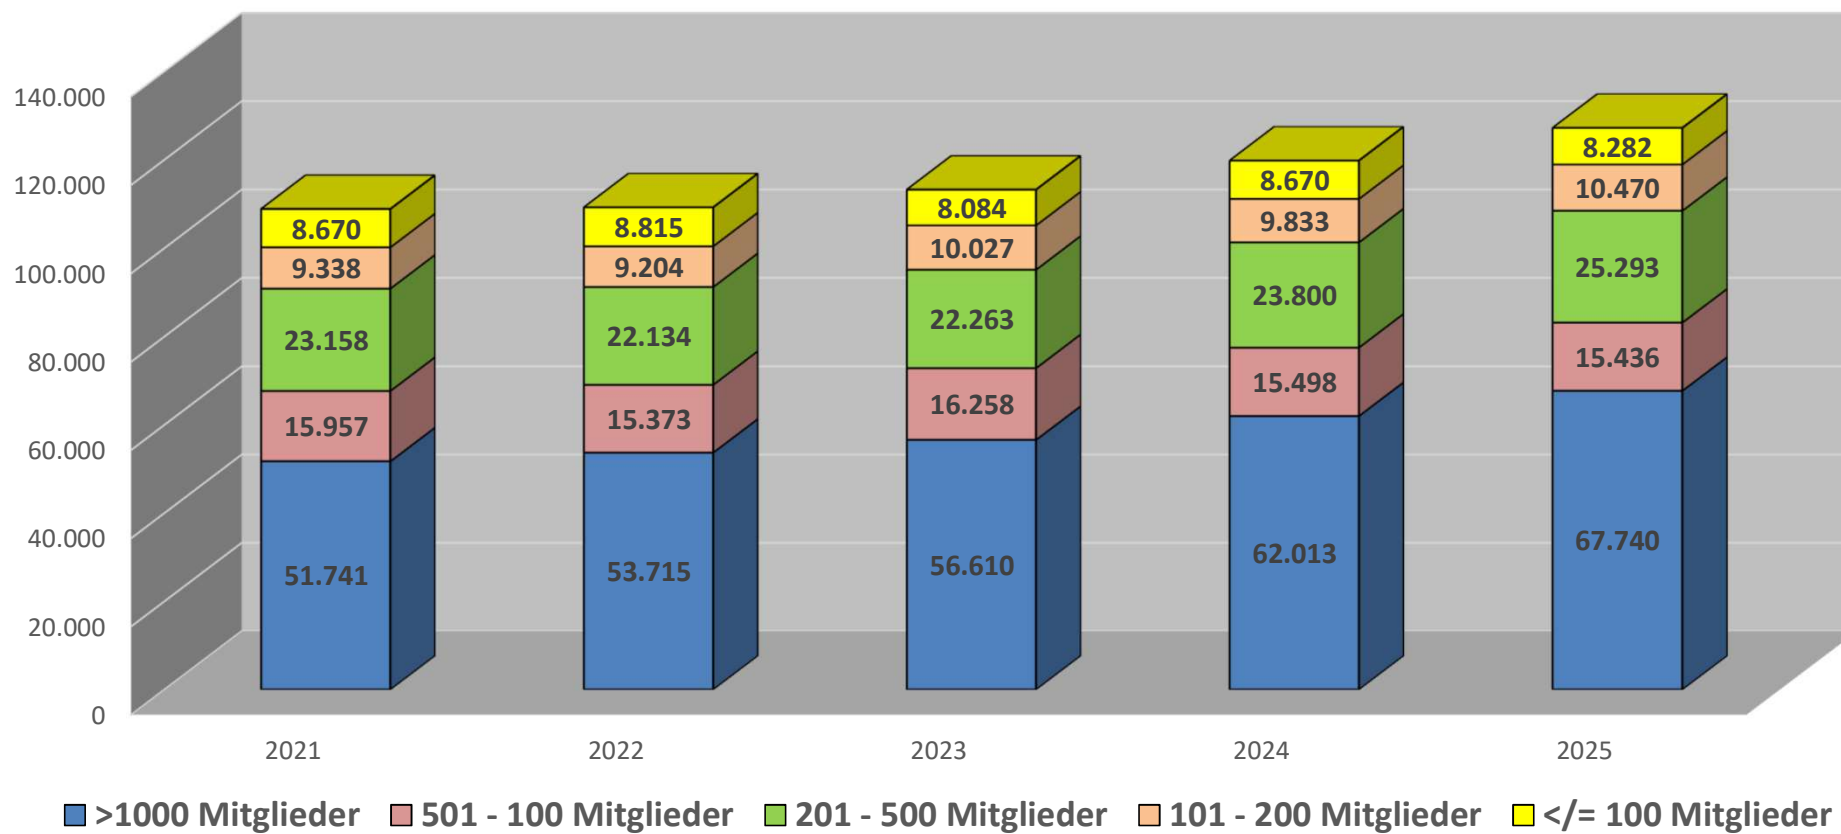

Kinder und Jugendliche (Jahre 2015-2025)

Kinder und Jugendliche (Jahre 2015-2025)

Generation 50+ (Jahre 2015-2025)

Mitgliederverhältnis 2025 - Gesamt

Mitgliederverhältnis 2025 – Kinder- und Jugendliche

Mitglieder nach Sportart - 2025

Mitgliederentwicklung und Vereine

2015 - 2025

Vereinsstruktur nach Größe 2025

=/ < 100 Mitglieder
 101 - 200 Mitglieder
 201 - 500 Mitglieder
 501 - 1000 Mitglieder
 > 1.000 Mitglieder

Vereinsstruktur 2021 - 2025