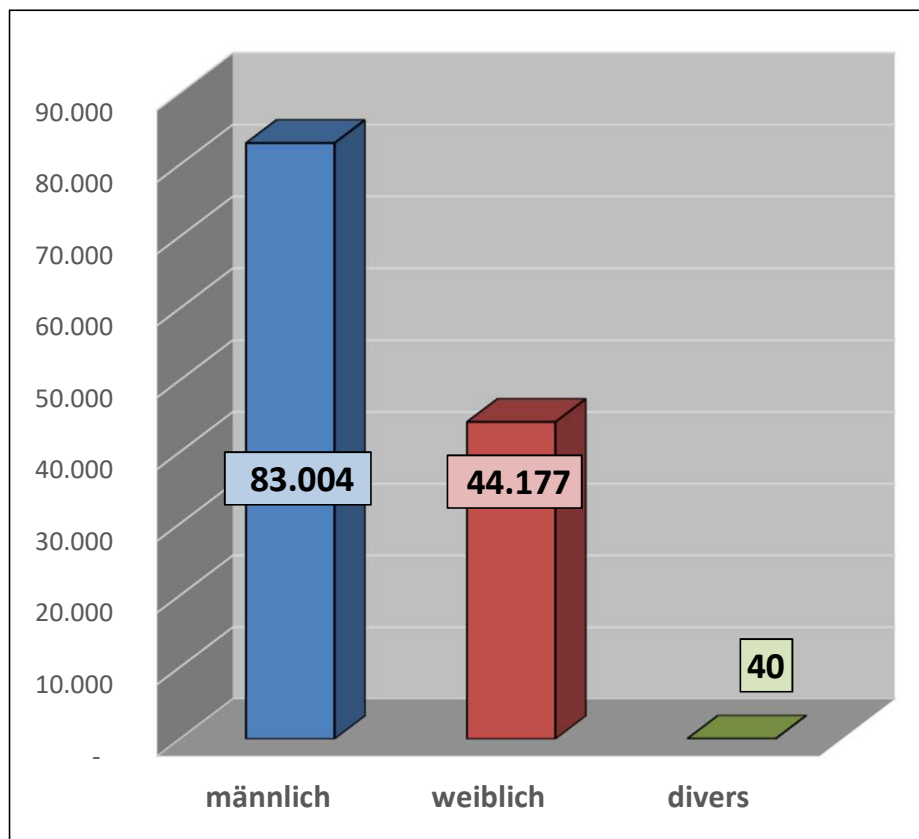

Auswertung 2025

- 10 Vereine wachsen um mehr als 100 Mitglieder
- 6 Vereine verlieren mehr als 30 Mitglieder
- 250 Vereine schwanken zwischen bis zu plus 10 und bis zu minus 10 Mitglieder
- Zuwachs bei 234 Vereinen um insgesamt 8.685 Mitglieder

Kinder und Jugendliche (Jahre 2015-2025)

Kinder und Jugendliche (Jahre 2015-2025)

Generation 50+ (Jahre 2015-2025)

Mitgliederverhältnis 2025 - Gesamt

Mitgliederverhältnis 2025 – Kinder- und Jugendliche

Mitglieder nach Sportart - 2025

Mitgliederentwicklung und Vereine

2015 - 2025

Vereinsstruktur nach Größe 2025

=/ < 100 Mitglieder
 101 - 200 Mitglieder
 201 - 500 Mitglieder
 501 - 1000 Mitglieder
 > 1.000 Mitglieder

Vereinsstruktur 2021 - 2025