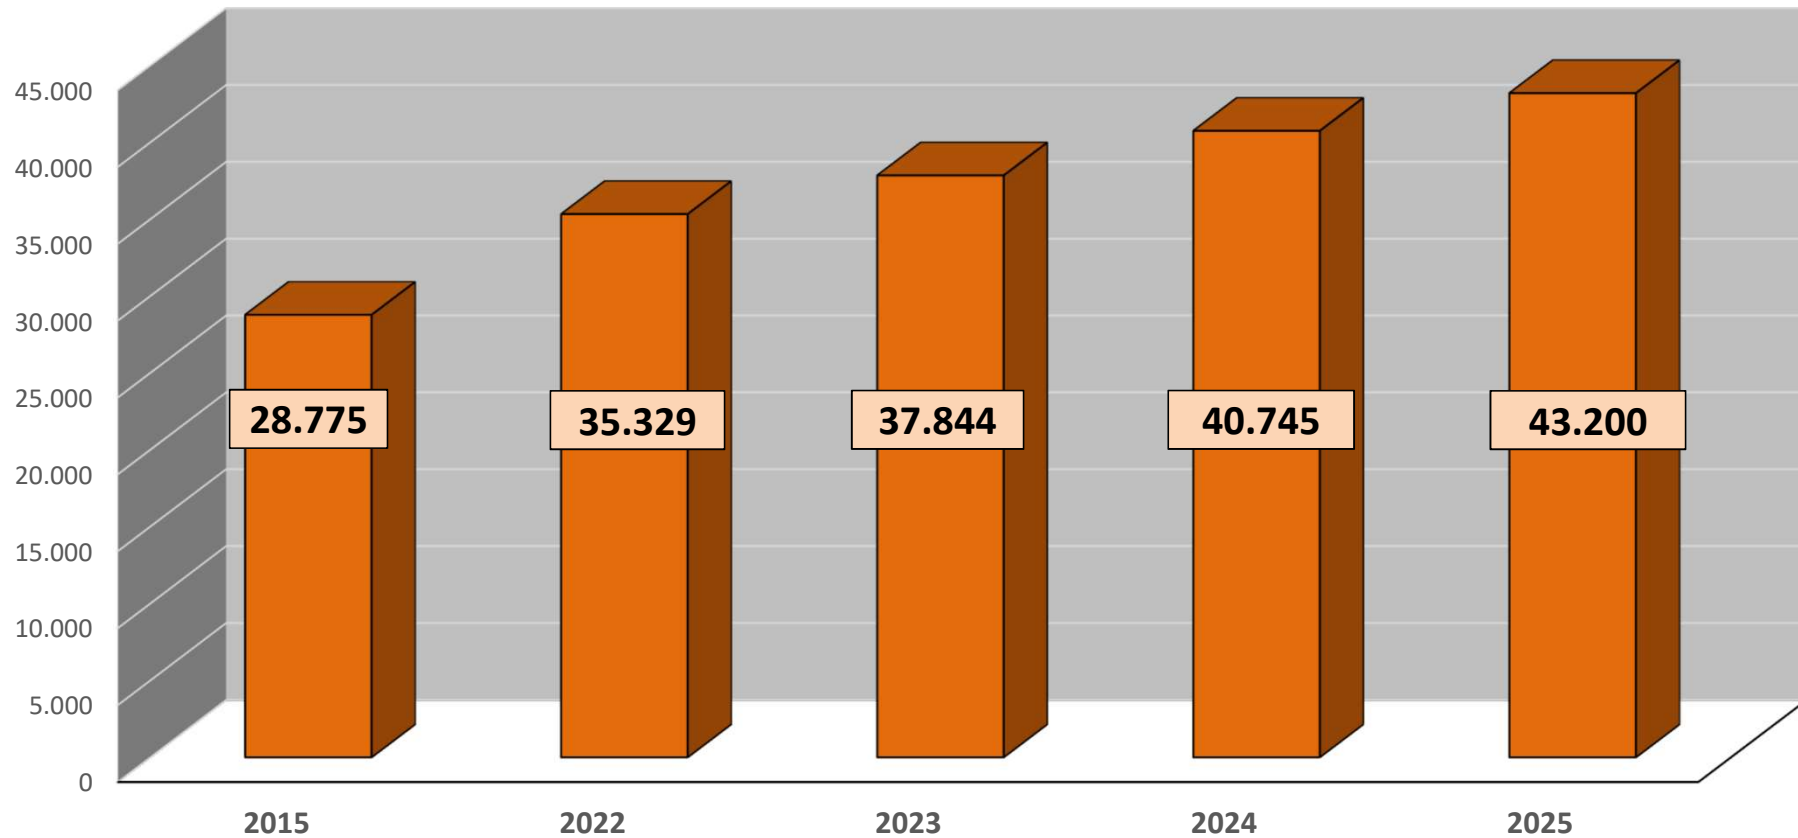

Kinder und Jugendliche (Jahre 2015-2025)