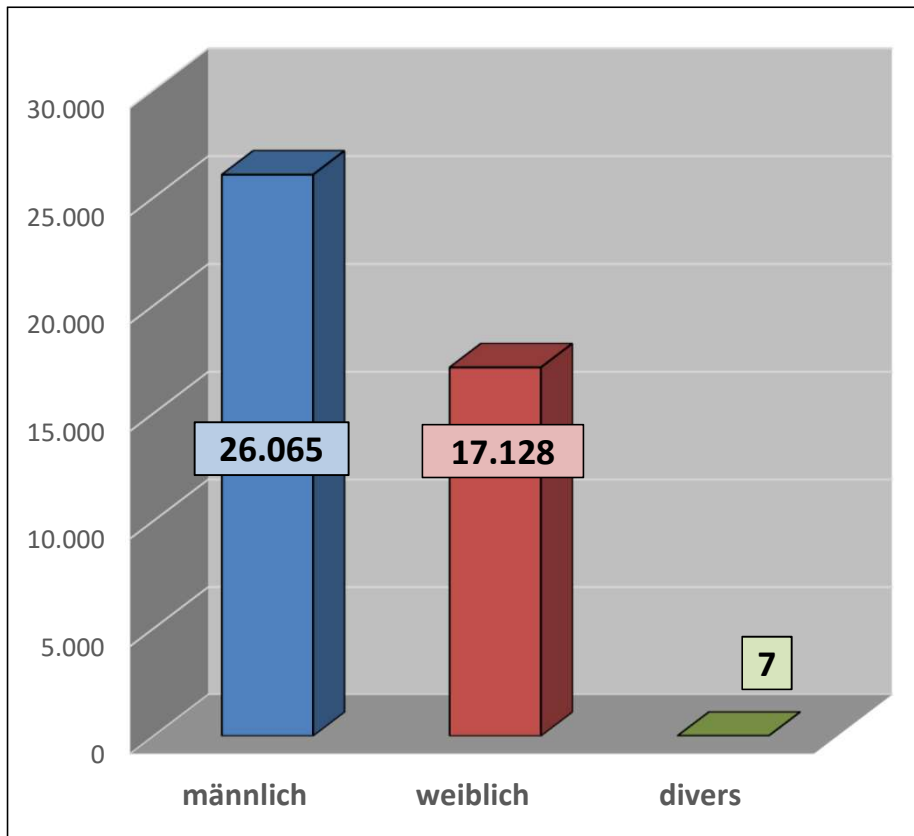

Auswertung 2025

- 10 Vereine wachsen um mehr als 100 Mitglieder
- 6 Vereine verlieren mehr als 30 Mitglieder
- 250 Vereine schwanken zwischen bis zu plus 10 und bis zu minus 10 Mitglieder
- Zuwachs bei 234 Vereinen um insgesamt 8.685 Mitglieder

Kinder und Jugendliche (Jahre 2015-2025)

Kinder und Jugendliche (Jahre 2015-2025)

Generation 50+ (Jahre 2015-2025)

Mitgliederverhältnis 2025 - Gesamt

Mitgliederverhältnis 2025 – Kinder- und Jugendliche

Mitglieder nach Sportart - 2025

Mitgliederentwicklung und Vereine

2015 - 2025

Vereinsstruktur nach Größe 2025

=/ < 100 Mitglieder
 101 - 200 Mitglieder
 201 - 500 Mitglieder
 501 - 1000 Mitglieder
 > 1.000 Mitglieder

Vereinsstruktur 2021 - 2025