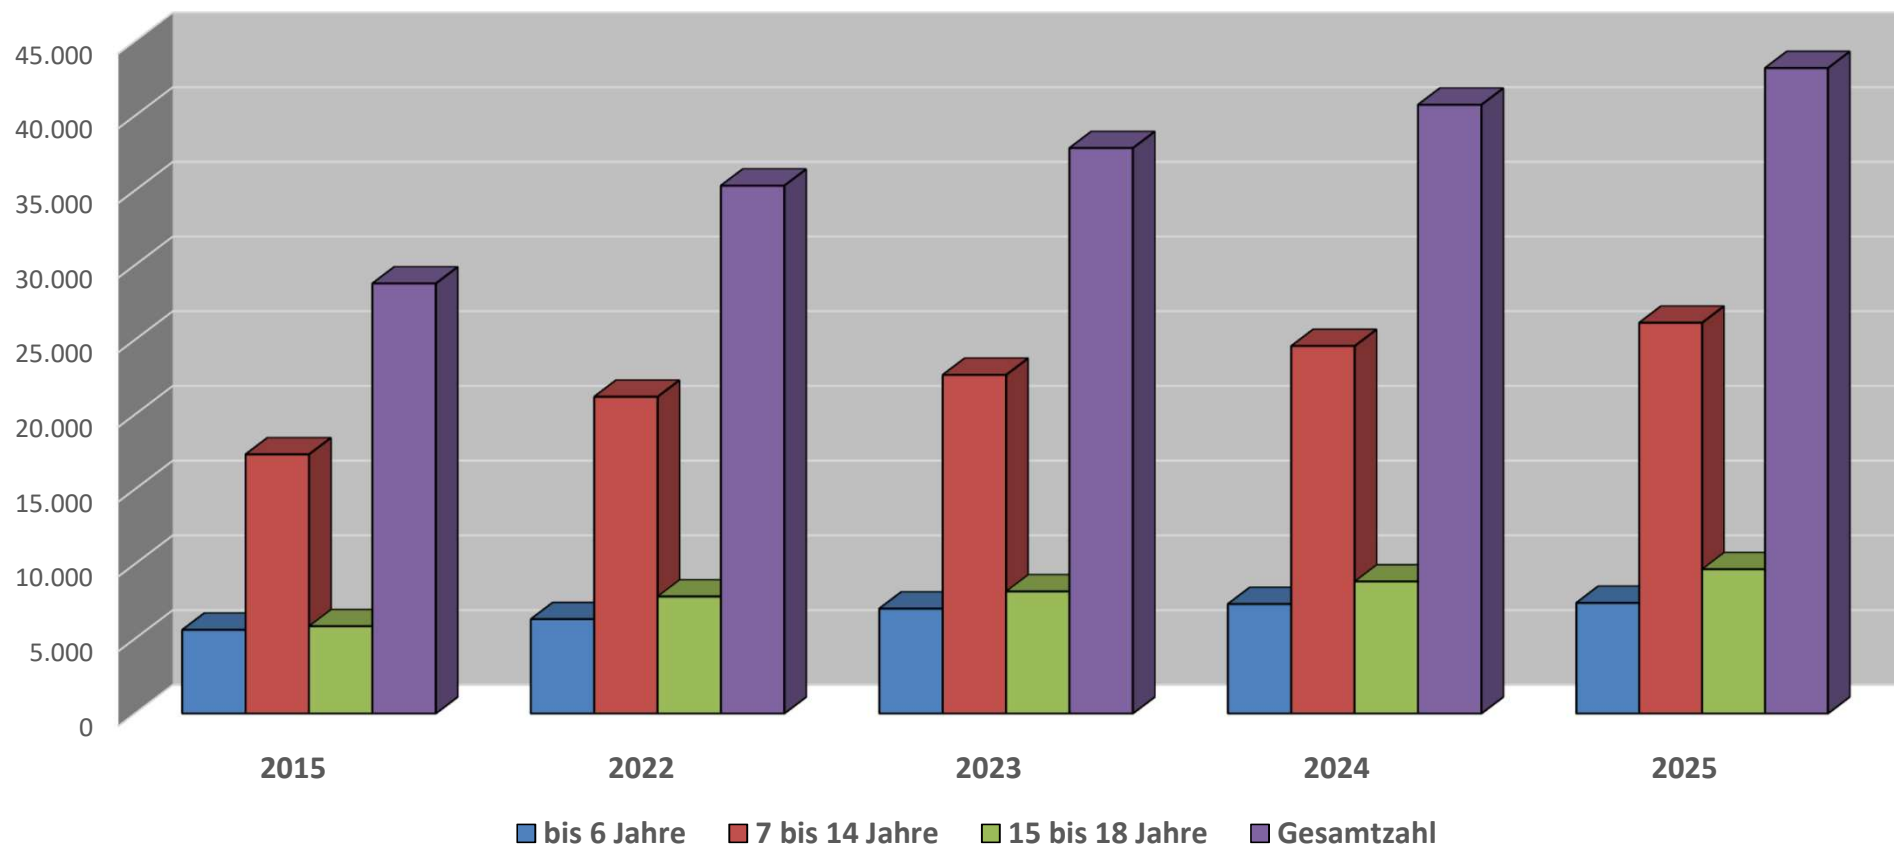

Kinder und Jugendliche (Jahre 2015-2025)