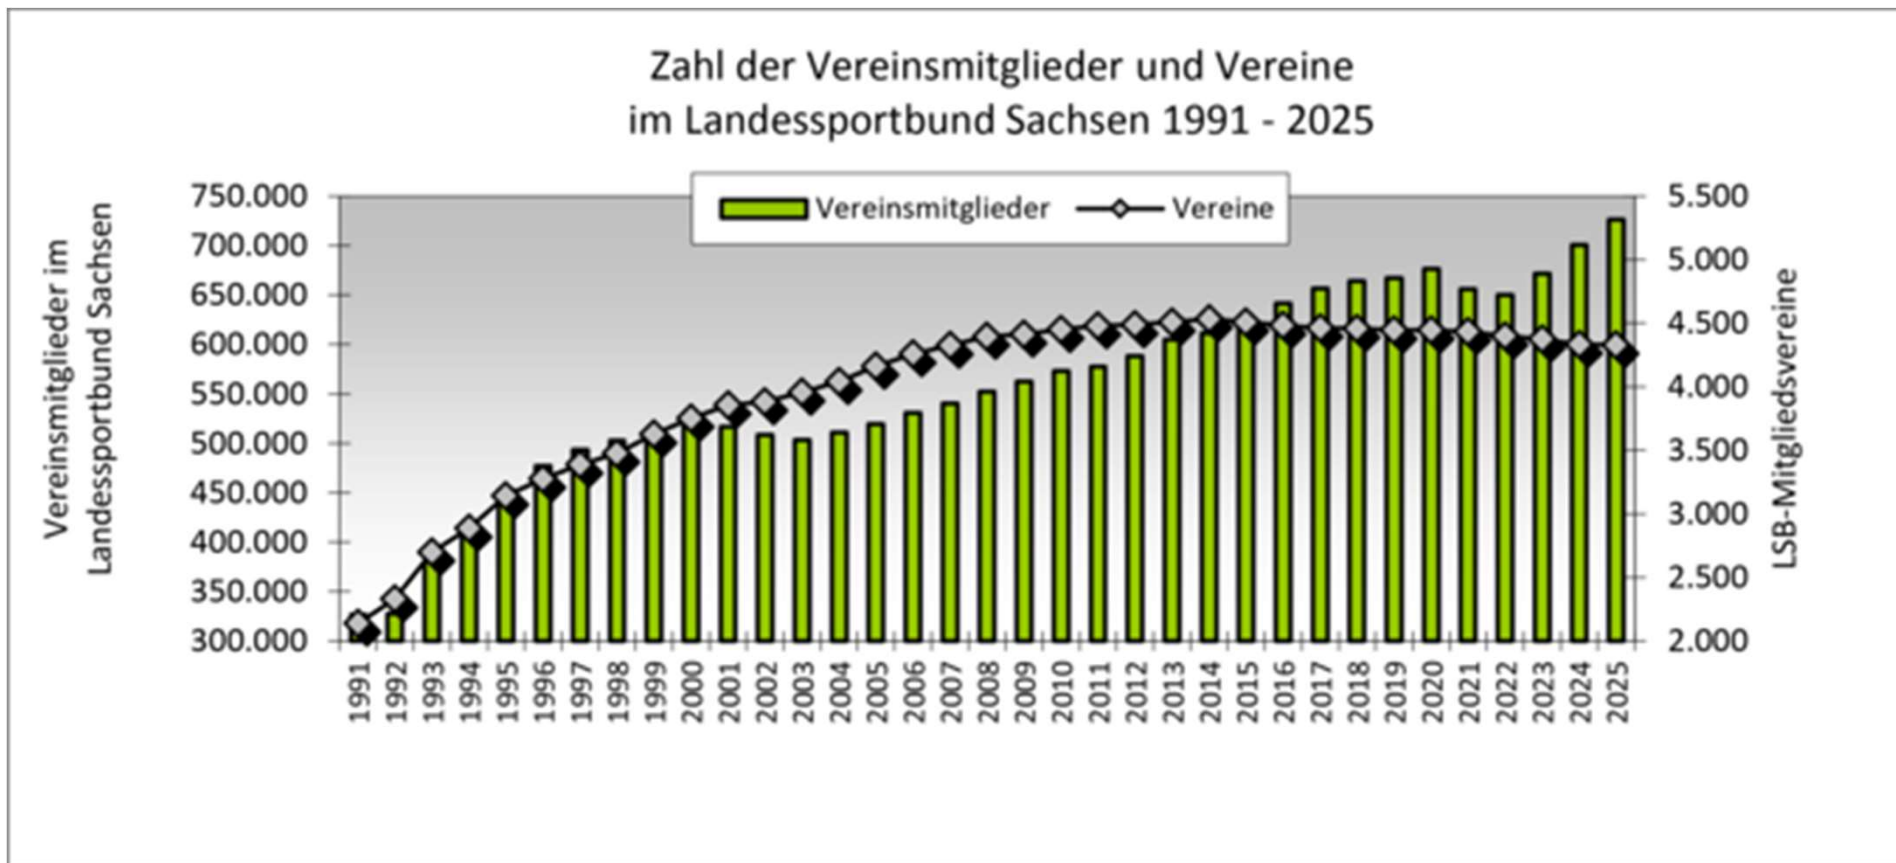

Mitglieder- und

Vereinsstatistik 2025

Dresden

SSBD betreute Mitglieder (Jahre: 2015-2025)

Auswertung der Online-Bestandserhebung (OBM) 2025 | Landessportbund Sachsen

Bestandserhebung 2025

Entwicklung der Kreis-/ Stadtsportbünde (KSB/SSB)

KSB/SSB	Vereine 2025	Entw. Vereine 2024 zu 2025	Mitglieder gesamt 2025	Entw. Mitglieder 2024 zu 2025	Organisations- grad
Chemnitz	214	1	38.780	1.888	15,8%
Dresden	385	2	126.985	7.411	22,6%
Leipzig	384	4	108.828	3.919	17,9%
Bautzen	373	-3	51.227	1.975	17,4%
Erzgebirge	442	-1	59.366	1.773	18,4%
Görlitz	337	-4	41.509	449	16,9%
Landkreis Leipzig	337	5	46.266	1.315	17,7%
Meißen	252	-1	39.425	1.215	16,4%
Mittelsachsen	388	-3	50.175	1.521	16,9%
Nordsachsen	251	0	34.694	1.472	17,3%
Sächs. Schweiz- Osterzgeb.	290	-3	43.626	762	17,8%
Vogtland	339	-4	38.794	840	17,5%
Zwickau	338	3	46.541	1.351	15,0%
LSB	4.330	-4	726.216	25.891	17,9%

Auswertung der Online-Bestandserhebung (OBM) 2025 | Landessportbund Sachsen

StadtSportbund Dresden im Vergleich

Auswertung 2024

- 8 Vereine wachsen um mehr als 100 Mitglieder
- 10 Vereine verlieren mehr als 30 Mitglieder
- 224 Vereine schwanken zwischen bis zu plus 10 und bis zu minus 10 Mitglieder
- Zuwachs bei 230 Vereinen um insgesamt 7.697 Mitglieder