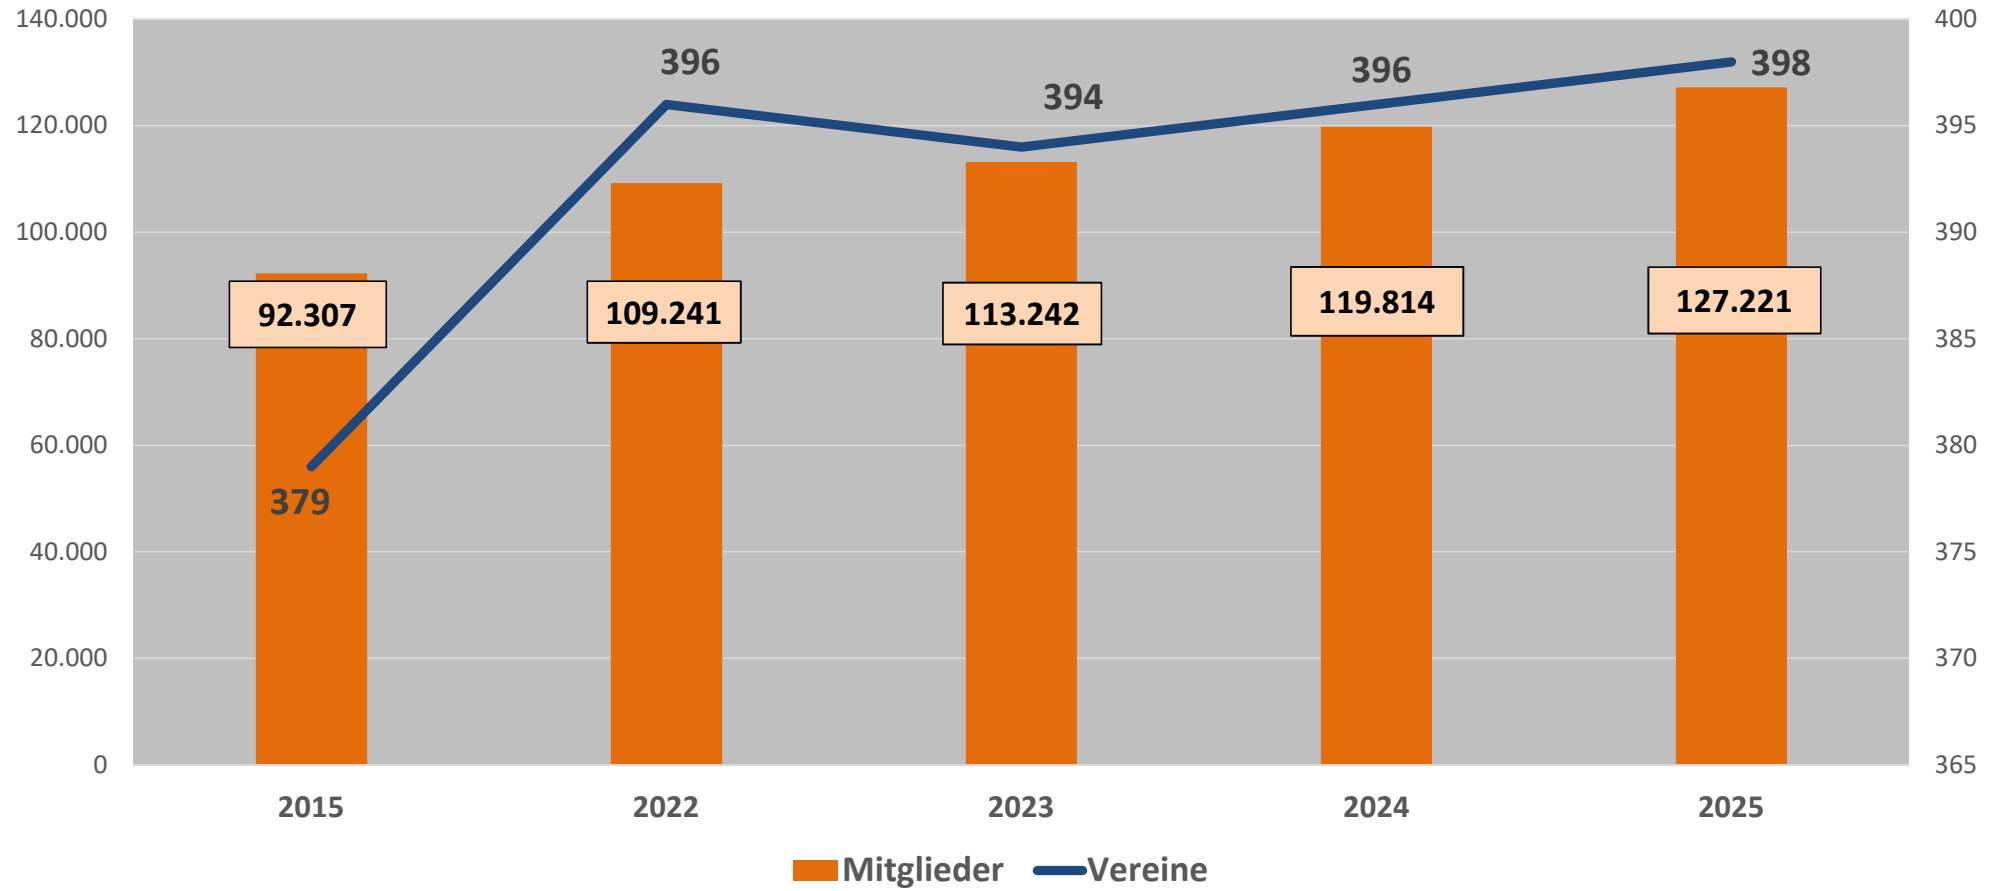

Auswertung der Online-Bestandserhebung (OBM) 2025 | Landessportbund Sachsen

StadtSportbund Dresden im Vergleich

Auswertung 2024

- 8 Vereine wachsen um mehr als 100 Mitglieder
- 10 Vereine verlieren mehr als 30 Mitglieder
- 224 Vereine schwanken zwischen bis zu plus 10 und bis zu minus 10 Mitglieder
- Zuwachs bei 230 Vereinen um insgesamt 7.697 Mitglieder

Auswertung 2025

- 10 Vereine wachsen um mehr als 100 Mitglieder
- 6 Vereine verlieren mehr als 30 Mitglieder
- 250 Vereine schwanken zwischen bis zu plus 10 und bis zu minus 10 Mitglieder
- Zuwachs bei 234 Vereinen um insgesamt 8.685 Mitglieder

Kinder und Jugendliche (Jahre 2015-2025)

Kinder und Jugendliche (Jahre 2015-2025)

Generation 50+ (Jahre 2015-2025)

Mitgliederverhältnis 2025 - Gesamt

Mitgliederverhältnis 2025 – Kinder- und Jugendliche

Mitglieder nach Sportart - 2025

Mitgliederentwicklung und Vereine

2015 - 2025

Vereinsstruktur nach Größe 2025

=/ < 100 Mitglieder
 101 - 200 Mitglieder
 201 - 500 Mitglieder
 501 - 1000 Mitglieder
 > 1.000 Mitglieder

Vereinsstruktur 2021 - 2025