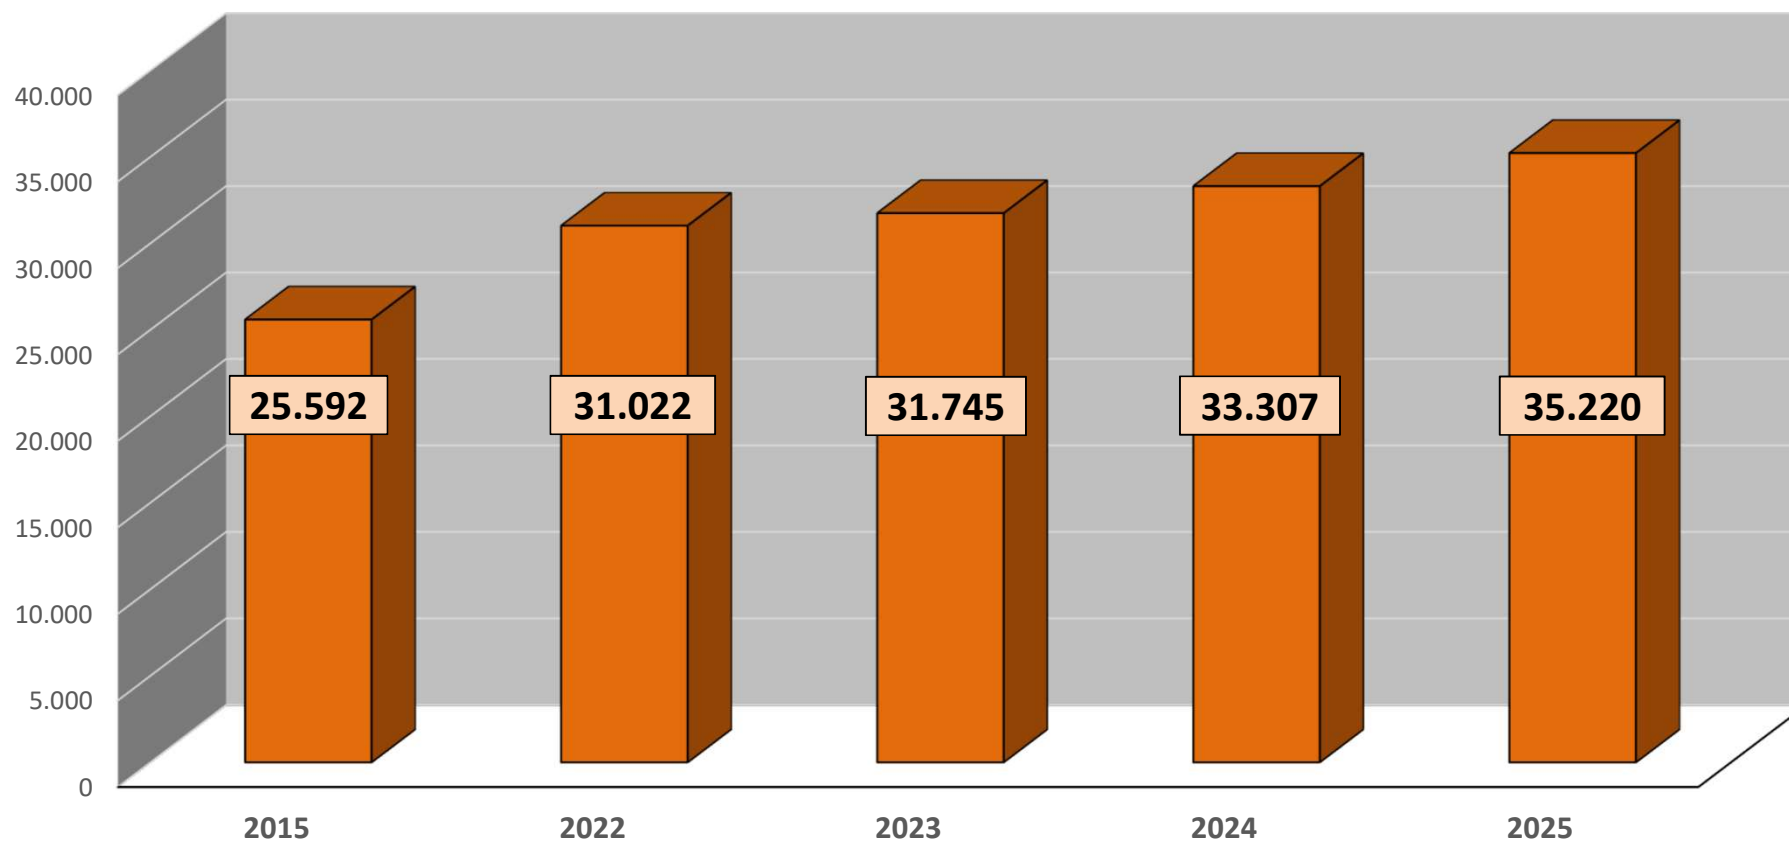

Auswertung der Online-Bestandserhebung (OBM) 2025 | Landessportbund Sachsen

StadtSportbund Dresden im Vergleich

Auswertung 2024

- 8 Vereine wachsen um mehr als 100 Mitglieder
- 10 Vereine verlieren mehr als 30 Mitglieder
- 224 Vereine schwanken zwischen bis zu plus 10 und bis zu minus 10 Mitglieder
- Zuwachs bei 230 Vereinen um insgesamt 7.697 Mitglieder

Auswertung 2025

- 10 Vereine wachsen um mehr als 100 Mitglieder
- 6 Vereine verlieren mehr als 30 Mitglieder
- 250 Vereine schwanken zwischen bis zu plus 10 und bis zu minus 10 Mitglieder
- Zuwachs bei 234 Vereinen um insgesamt 8.685 Mitglieder

Kinder und Jugendliche (Jahre 2015-2025)

Kinder und Jugendliche (Jahre 2015-2025)

Generation 50+ (Jahre 2015-2025)

Mitgliederverhältnis 2025 - Gesamt

Mitgliederverhältnis 2025 – Kinder- und Jugendliche

Mitglieder nach Sportart - 2025

Mitgliederentwicklung und Vereine

2015 - 2025

Vereinsstruktur nach Größe 2025

=/ < 100 Mitglieder
 101 - 200 Mitglieder
 201 - 500 Mitglieder
 501 - 1000 Mitglieder
 > 1.000 Mitglieder

Vereinsstruktur 2021 - 2025