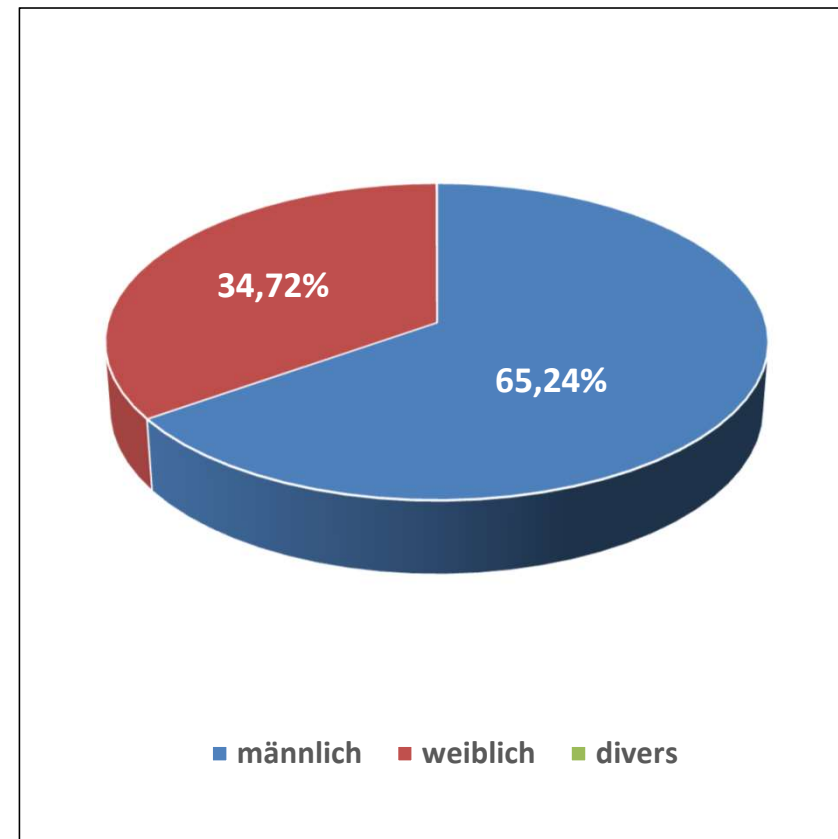

Auswertung 2025

- 10 Vereine wachsen um mehr als 100 Mitglieder
- 6 Vereine verlieren mehr als 30 Mitglieder
- 250 Vereine schwanken zwischen bis zu plus 10 und bis zu minus 10 Mitglieder
- Zuwachs bei 234 Vereinen um insgesamt 8.685 Mitglieder

Kinder und Jugendliche (Jahre 2015-2025)

Kinder und Jugendliche (Jahre 2015-2025)

Generation 50+ (Jahre 2015-2025)

Mitgliederverhältnis 2025 - Gesamt

Mitgliederverhältnis 2025 – Kinder- und Jugendliche

Mitglieder nach Sportart - 2025

Mitgliederentwicklung und Vereine

2015 - 2025

Vereinsstruktur nach Größe 2025

=/ < 100 Mitglieder
 101 - 200 Mitglieder
 201 - 500 Mitglieder
 501 - 1000 Mitglieder
 > 1.000 Mitglieder

Vereinsstruktur 2021 - 2025