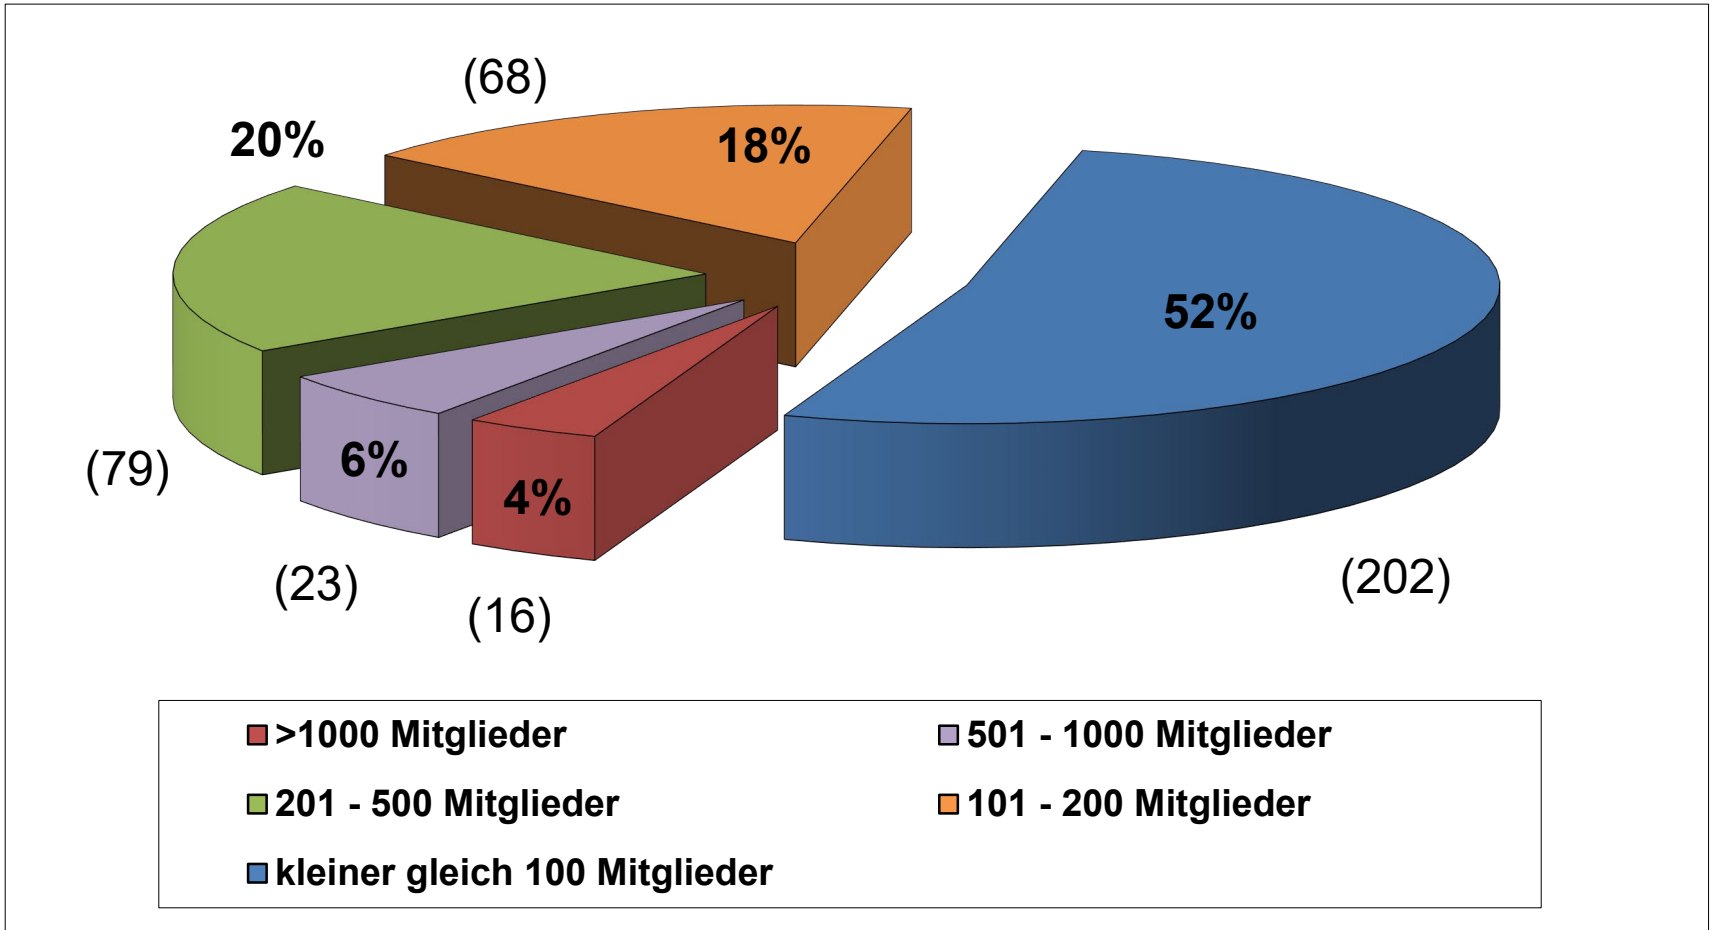

BUND - LÄNDER
DEMOGRAFIE
PORTAL

Mitgliederverhältnis 2024 - Gesamt

Mitgliederverhältnis 2024 – Kinder & Jugendliche

Bestandserhebung 2024

Verteilung der Sporttreibenden nach Geschlecht (A-Zahl)

Die Geschlechterverteilung ändert sich nur sehr langsam. Im LSB sind **39,1% Frauen** und **60,9% Männer** organisiert.

Mitgliedschaft nach Sportarten

Mitglieder in Sportarten der Größe nach 2024

Entwicklung der Sportarten/Abteilungen (B-Zahl)

Sportart	Anzahl Abteilung 2024	Entwicklung Abteilungen 2020 zu 2024	Anzahl SpoArtBetr. 2024	Entwicklung SpoArtBetr. 2020 zu 2024
Allgemeine Sportgruppe	974	8	114.643	14.762
Fußball	1.051	- 167	138.984	10.763
Kraft- und Fitnesssport	132	28	10.647	4.168
Bergsport	36	3	20.311	2.408
Basketball	74	5	6.889	2.082
Turnen allgemein	136	40	6.506	1.900
Handball	194	- 29	23.383	1.815
Tennis	170	- 14	13.993	1.232
...
Gewichtheben	15	- 12	758	- 1.377
Gymnastik/Tanz	111	- 37	3.657	- 1.479
Aerobic	195	- 13	5.760	- 1.550
Gerätturnen	96	- 39	7.834	- 2.071
Behindertensport	72	- 4	3.671	- 2.423
Kegeln	430	- 118	14.590	- 3.588
Rehabilitationssport	232	9	33.380	- 3.680
Gesundheitssport, präventiv	190	13	12.298	- 4.579

Insgesamt **64 Sportarten gewinnen 2024** im Vergleich zu 2020 Sportartbetreibende (+55.018) hinzu.

In **62 Sportarten wurden weniger Sportartbetreibende (-33.844)** gemeldet als 2020.

Auf Grund der Einführung des VereinsPortals wurde die Sportartenliste 2023 angepasst.

Mitgliederentwicklung und Vereine (Jahre 2014 – 2024)

Vereinsstruktur nach Vereinsverteilung 2024

Vereinsstruktur (Jahre 2021 – 2024)

Sonstiges

Neue Großsportvereine

SG Weixdorf	1.053 Mitglieder
TSV Rotation Dresden 1990 e.V.	1.072 Mitglieder
Dresden Monarchs e.V.	1.001 Mitglieder