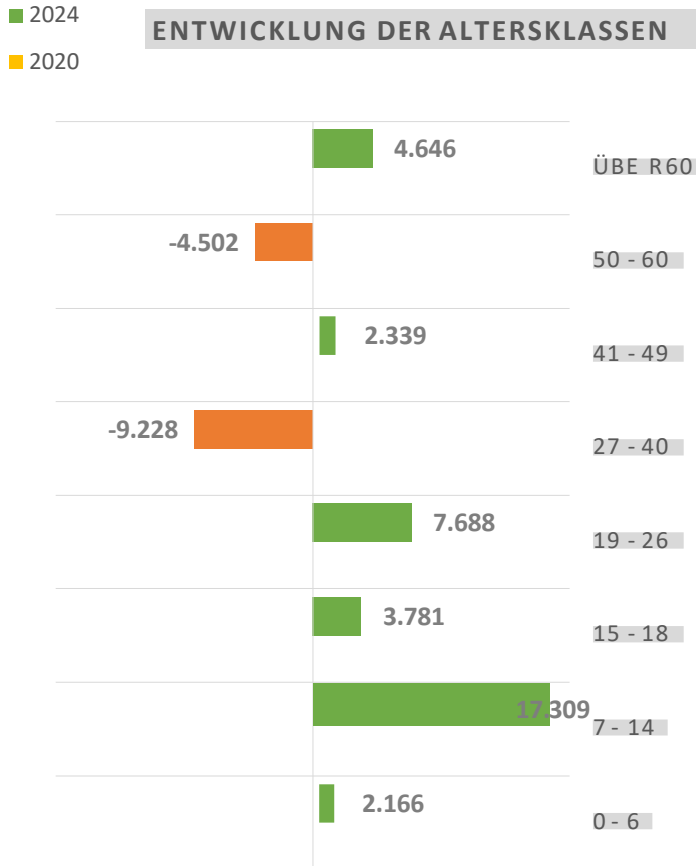

StadtSportBund Dresden im Vergleich

Eintritte, Austritte

Auswertung 2023

- 8 Vereine wachsen um mehr als 100 Mitglieder
- 10 Vereine verlieren mehr als 30 Mitglieder
- 238 Vereine schwanken zwischen bis zu plus 10 und bis zu minus 10 Mitglieder
- Zuwachs bei 224 Vereinen um insgesamt 5.650

Auswertung 2024

- 8 Vereine wachsen um mehr als 100 Mitglieder
- 10 Vereine verlieren mehr als 30 Mitglieder
- 224 Vereine schwanken zwischen bis zu plus 10 und bis zu minus 10 Mitglieder
- Zuwachs bei 230 Vereinen um insgesamt 7.697

Kinder und Jugendliche (Jahre 2014-2024)

Kinder und Jugendliche (Jahre 2014-2024)

Generation 50 + (Jahre 2014 - 2024)

Entwicklung in den Altersklassen (2020 zu 2024) im Vergl. zur Bevölkerung

Alterstruktur in Sachsen

Altersaufbau der Bevölkerung

2070: 15. koordinierte Bevölkerungsvorausberechnung, Variante 2 (moderate Entwicklung)
Datenquelle: Statistisches Bundesamt
Darstellung: Bundesinstitut für Bevölkerungsforschung (2023); Bildlizen: CC BY-ND 4.0