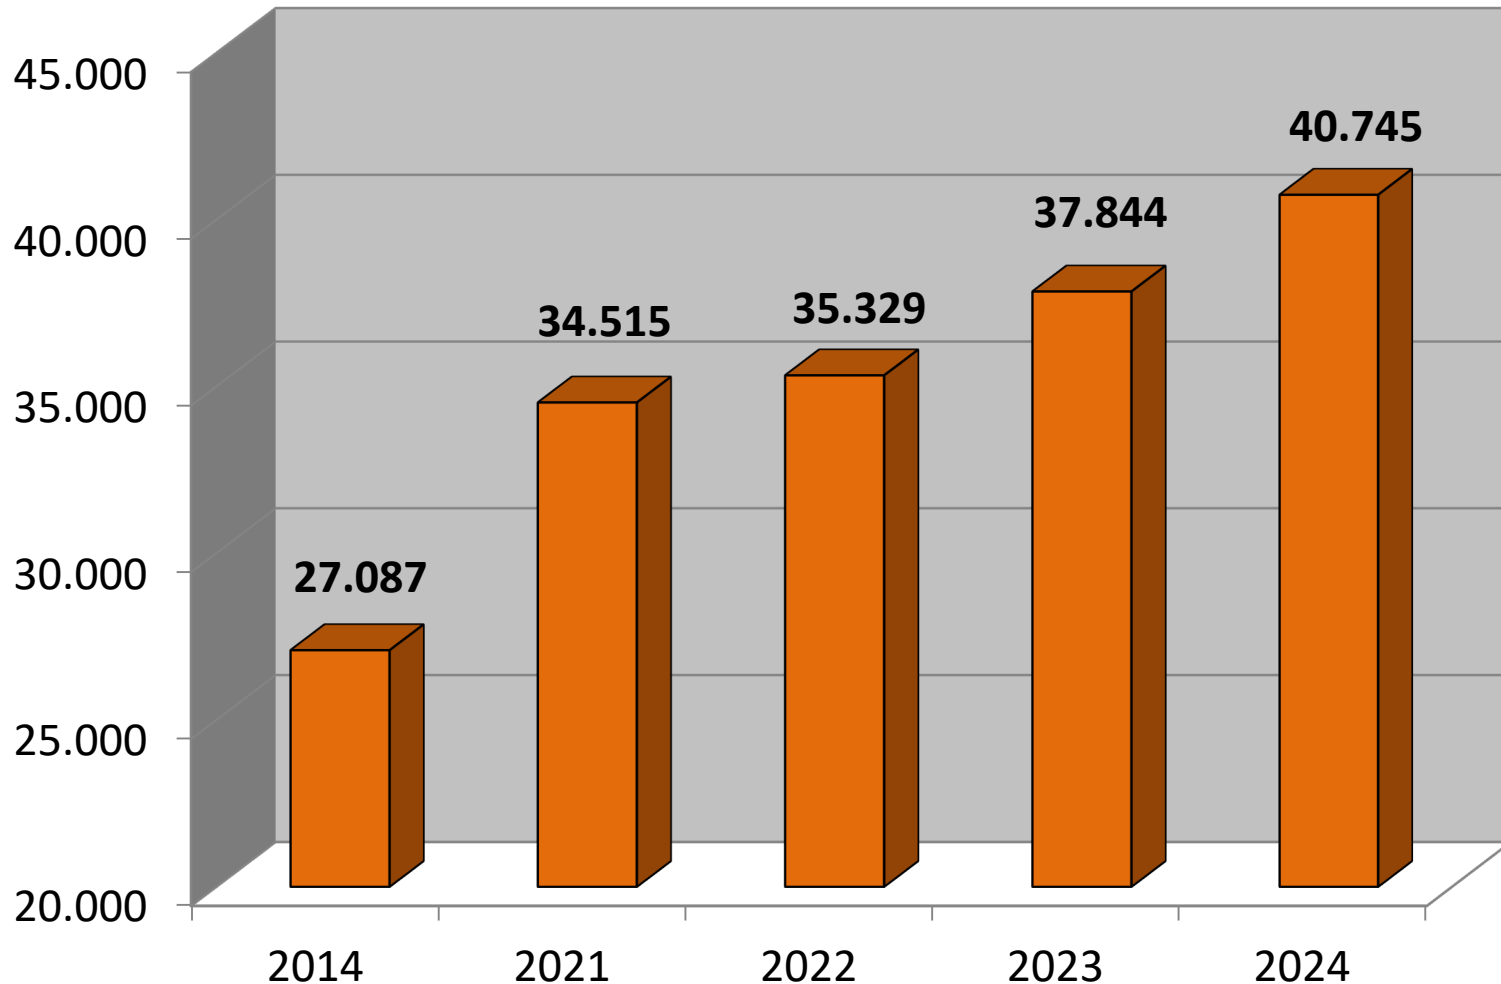

KSB/SSB	Vereine 2024	Entw. Vereine 2020 zu 2024	Mitglieder gesamt 2024	Entw. Mitglieder 2020 zu 2024	Organisationsgrad 2024
40 – Chemnitz	213	2	36.892	1.117	14,8%
41 – Dresden	383	5	119.814	9.293	21,2%
42 – Leipzig	380	-13	104.909	4.167	17,0%
43 – Bautzen	376	-9	49.252	1.924	16,5%
44 – Erzgebirge	443	-23	57.593	1.533	17,5%
45 – Oberlausitz	341	-9	41.060	- 906	16,4%
46 – LK Leipzig	332	-1	44.951	2.507	17,3%
47 – Meißen	253	-12	38.210	1.601	15,8%
48 – Mittelsachsen	391	-8	48.654	1.523	16,2%
49 – Nordsachsen	251	-9	33.222	1.187	16,6%
50 – SOE	293	-12	42.864	- 215	17,4%
51 – Vogtland	343	-13	37.954	440	17,0%
52 - Zwickau	335	-11	45.190	28	14,5%
LSB	4.334	-113	700.325	24.199	17.1%

StadtSportBund Dresden im Vergleich

Eintritte, Austritte

Auswertung 2023

- 8 Vereine wachsen um mehr als 100 Mitglieder
- 10 Vereine verlieren mehr als 30 Mitglieder
- 238 Vereine schwanken zwischen bis zu plus 10 und bis zu minus 10 Mitglieder
- Zuwachs bei 224 Vereinen um insgesamt 5.650

Auswertung 2024

- 8 Vereine wachsen um mehr als 100 Mitglieder
- 10 Vereine verlieren mehr als 30 Mitglieder
- 224 Vereine schwanken zwischen bis zu plus 10 und bis zu minus 10 Mitglieder
- Zuwachs bei 230 Vereinen um insgesamt 7.697

Kinder und Jugendliche (Jahre 2014-2024)

Kinder und Jugendliche (Jahre 2014-2024)

Generation 50 + (Jahre 2014 - 2024)

Entwicklung in den Altersklassen (2020 zu 2024) im Vergl. zur Bevölkerung

Alterstruktur in Sachsen