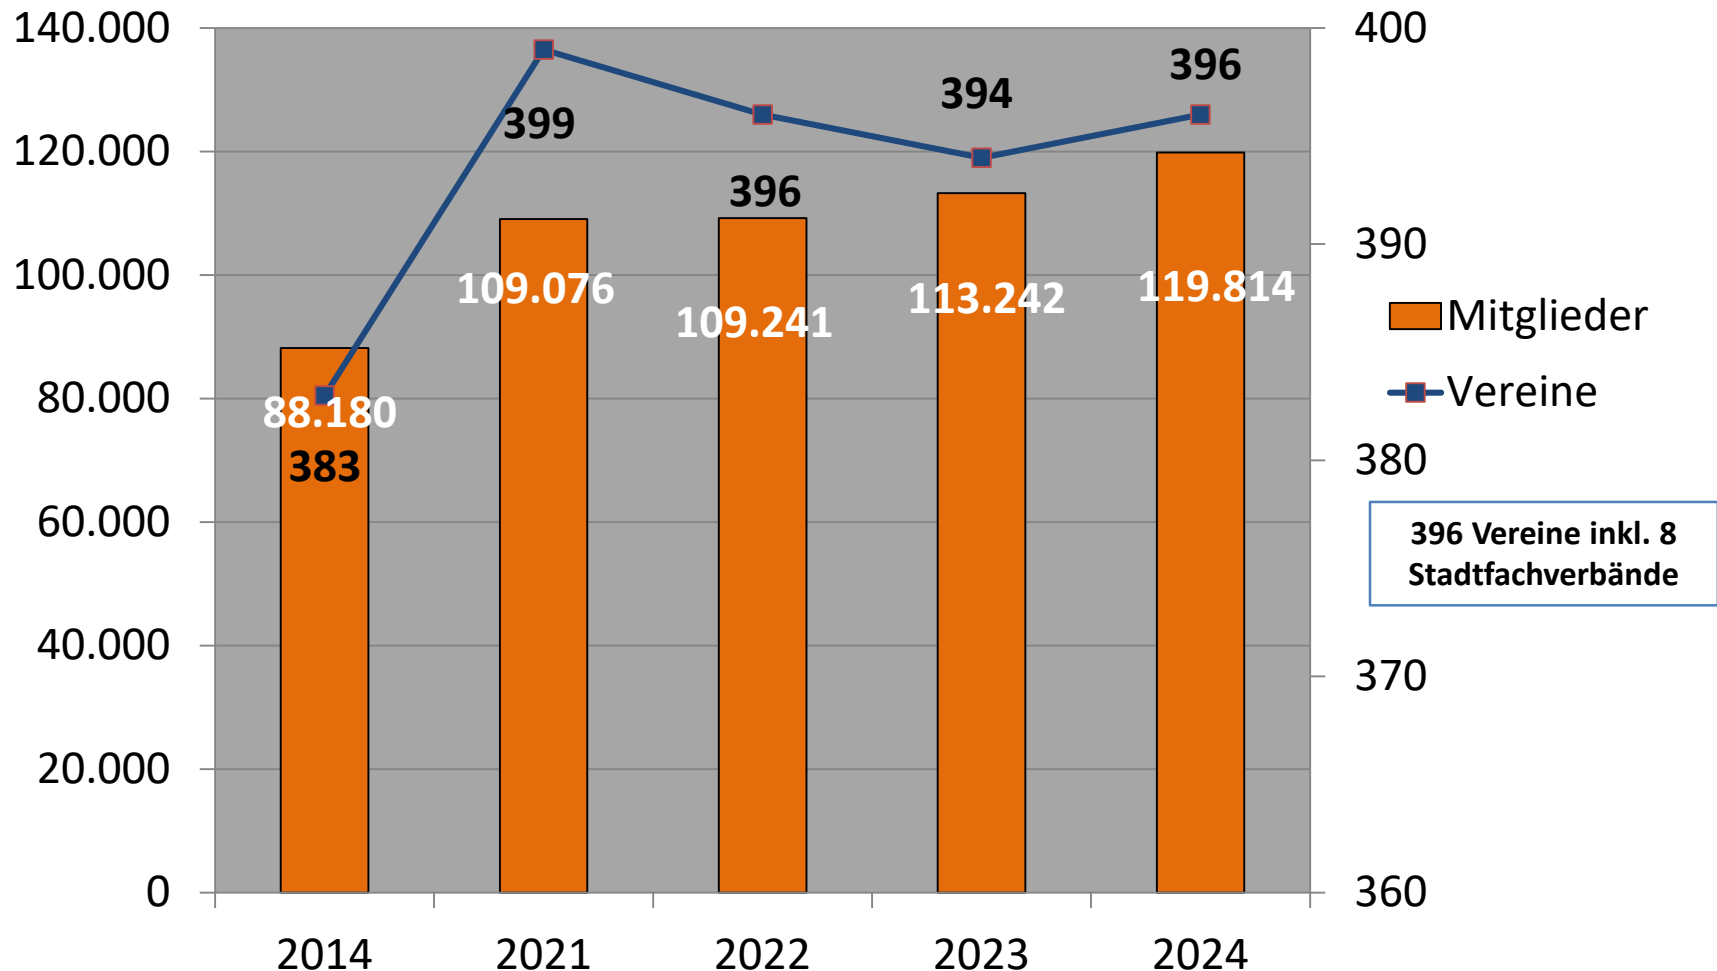

Entwicklung der Sportarten/Abteilungen (B-Zahl)

Sportart	Anzahl Abteilung 2024	Entwicklung Abteilungen 2020 zu 2024	Anzahl SpoArtBetr. 2024	Entwicklung SpoArtBetr. 2020 zu 2024
Allgemeine Sportgruppe	974	8	114.643	14.762
Fußball	1.051	- 167	138.984	10.763
Kraft- und Fitnesssport	132	28	10.647	4.168
Bergsport	36	3	20.311	2.408
Basketball	74	5	6.889	2.082
Turnen allgemein	136	40	6.506	1.900
Handball	194	- 29	23.383	1.815
Tennis	170	- 14	13.993	1.232
...	...	...	...	...
Gewichtheben	15	- 12	758	- 1.377
Gymnastik/Tanz	111	- 37	3.657	- 1.479
Aerobic	195	- 13	5.760	- 1.550
Gerätturnen	96	- 39	7.834	- 2.071
Behindertensport	72	- 4	3.671	- 2.423
Kegeln	430	- 118	14.590	- 3.588
Rehabilitationssport	232	9	33.380	- 3.680
Gesundheitssport, präventiv	190	13	12.298	- 4.579

Insgesamt **64 Sportarten gewinnen 2024** im Vergleich zu 2020 Sportartbetreibende (+55.018) hinzu.

In **62 Sportarten wurden weniger Sportartbetreibende (-33.844)** gemeldet als 2020.

Auf Grund der Einführung des VereinsPortals wurde die Sportartenliste 2023 angepasst.

Mitgliederentwicklung und Vereine (Jahre 2014 – 2024)