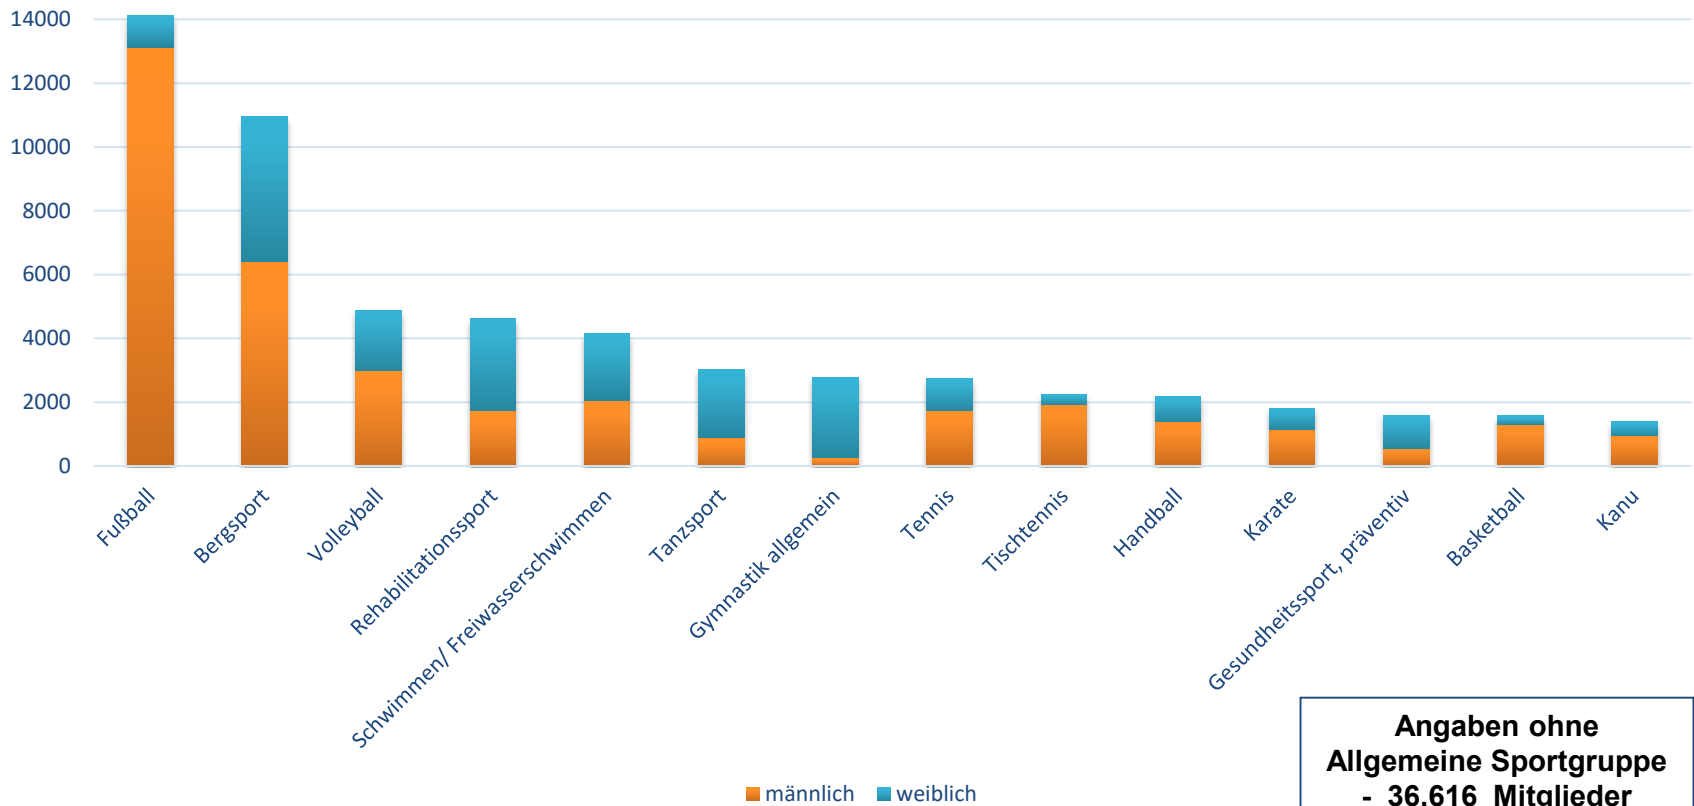

Kinder und Jugendliche (Jahre 2014-2024)

Kinder und Jugendliche (Jahre 2014-2024)

Generation 50 + (Jahre 2014 - 2024)

Entwicklung in den Altersklassen (2020 zu 2024) im Vergl. zur Bevölkerung

Alterstruktur in Sachsen

Altersaufbau der Bevölkerung

2070: 15. koordinierte Bevölkerungsvorausberechnung, Variante 2 (moderate Entwicklung)
Datenquelle: Statistisches Bundesamt
Darstellung: Bundesinstitut für Bevölkerungsforschung (2023); Bildlizen: CC BY-ND 4.0

BUND - LÄNDER
DEMOGRAFIE
PORTAL

Mitgliederverhältnis 2024 - Gesamt

Mitgliederverhältnis 2024 – Kinder & Jugendliche

Bestandserhebung 2024

Verteilung der Sporttreibenden nach Geschlecht (A-Zahl)

Die Geschlechterverteilung ändert sich nur sehr langsam. Im LSB sind **39,1% Frauen** und **60,9% Männer** organisiert.

Mitgliedschaft nach Sportarten

Mitglieder in Sportarten der Größe nach 2024

Entwicklung der Sportarten/Abteilungen (B-Zahl)

Sportart	Anzahl Abteilung 2024	Entwicklung Abteilungen 2020 zu 2024	Anzahl SpoArtBetr. 2024	Entwicklung SpoArtBetr. 2020 zu 2024
Allgemeine Sportgruppe	974	8	114.643	14.762
Fußball	1.051	- 167	138.984	10.763
Kraft- und Fitnesssport	132	28	10.647	4.168
Bergsport	36	3	20.311	2.408
Basketball	74	5	6.889	2.082
Turnen allgemein	136	40	6.506	1.900
Handball	194	- 29	23.383	1.815
Tennis	170	- 14	13.993	1.232
...
Gewichtheben	15	- 12	758	- 1.377
Gymnastik/Tanz	111	- 37	3.657	- 1.479
Aerobic	195	- 13	5.760	- 1.550
Gerätturnen	96	- 39	7.834	- 2.071
Behindertensport	72	- 4	3.671	- 2.423
Kegeln	430	- 118	14.590	- 3.588
Rehabilitationssport	232	9	33.380	- 3.680
Gesundheitssport, präventiv	190	13	12.298	- 4.579