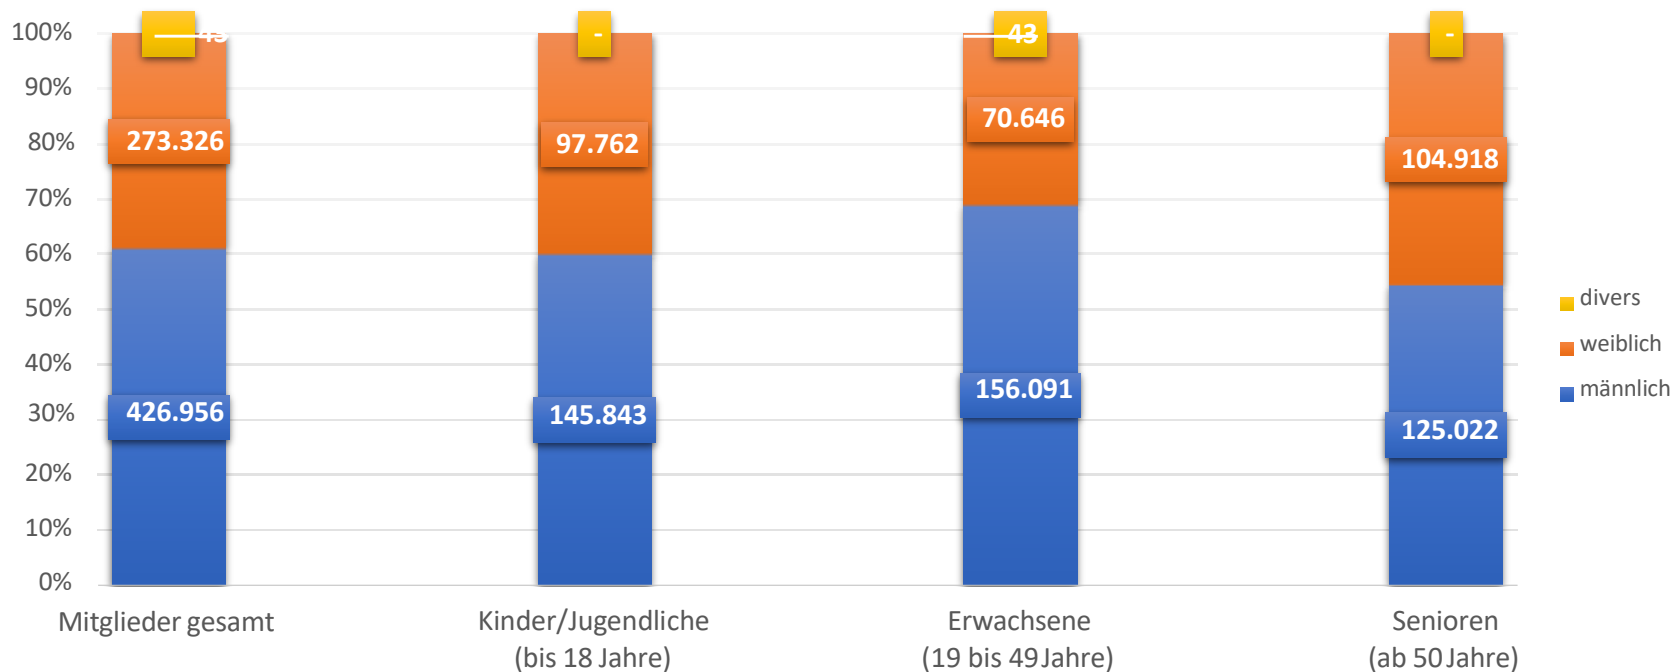

Kinder und Jugendliche (Jahre 2014-2024)

Kinder und Jugendliche (Jahre 2014-2024)

Generation 50 + (Jahre 2014 - 2024)

Entwicklung in den Altersklassen (2020 zu 2024) im Vergl. zur Bevölkerung

Alterstruktur in Sachsen

Altersaufbau der Bevölkerung

2070: 15. koordinierte Bevölkerungsvorausberechnung, Variante 2 (moderate Entwicklung)
Datenquelle: Statistisches Bundesamt
Darstellung: Bundesinstitut für Bevölkerungsforschung (2023); Bildlizen: CC BY-ND 4.0

BUND - LÄNDER
DEMOGRAFIE
PORTAL

Mitgliederverhältnis 2024 - Gesamt

Mitgliederverhältnis 2024 – Kinder & Jugendliche

Bestandserhebung 2024

Verteilung der Sporttreibenden nach Geschlecht (A-Zahl)

Die Geschlechterverteilung ändert sich nur sehr langsam. Im LSB sind **39,1% Frauen** und **60,9% Männer** organisiert.

Mitgliedschaft nach Sportarten

Mitglieder in Sportarten der Größe nach 2024

Entwicklung der Sportarten/Abteilungen (B-Zahl)

Sportart	Anzahl Abteilung 2024	Entwicklung Abteilungen 2020 zu 2024	Anzahl SpoArtBetr. 2024	Entwicklung SpoArtBetr. 2020 zu 2024
Allgemeine Sportgruppe	974	8	114.643	14.762
Fußball	1.051	- 167	138.984	10.763
Kraft- und Fitnesssport	132	28	10.647	4.168
Bergsport	36	3	20.311	2.408
Basketball	74	5	6.889	2.082
Turnen allgemein	136	40	6.506	1.900
Handball	194	- 29	23.383	1.815
Tennis	170	- 14	13.993	1.232
...
Gewichtheben	15	- 12	758	- 1.377
Gymnastik/Tanz	111	- 37	3.657	- 1.479
Aerobic	195	- 13	5.760	- 1.550
Gerätturnen	96	- 39	7.834	- 2.071
Behindertensport	72	- 4	3.671	- 2.423
Kegeln	430	- 118	14.590	- 3.588
Rehabilitationssport	232	9	33.380	- 3.680
Gesundheitssport, präventiv	190	13	12.298	- 4.579