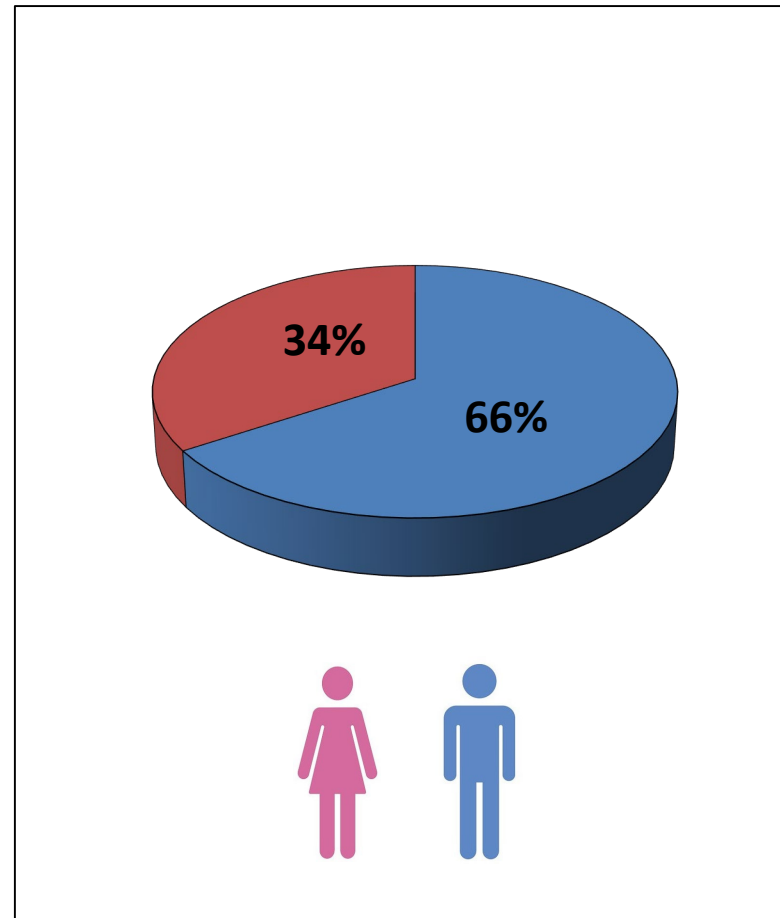

Auswertung 2024

- 8 Vereine wachsen um mehr als 100 Mitglieder
- 10 Vereine verlieren mehr als 30 Mitglieder
- 224 Vereine schwanken zwischen bis zu plus 10 und bis zu minus 10 Mitglieder
- Zuwachs bei 230 Vereinen um insgesamt 7.697

Kinder und Jugendliche (Jahre 2014-2024)

Kinder und Jugendliche (Jahre 2014-2024)

Generation 50 + (Jahre 2014 - 2024)

Entwicklung in den Altersklassen (2020 zu 2024) im Vergl. zur Bevölkerung

Alterstruktur in Sachsen

Altersaufbau der Bevölkerung

2070: 15. koordinierte Bevölkerungsvorausberechnung, Variante 2 (moderate Entwicklung)
Datenquelle: Statistisches Bundesamt
Darstellung: Bundesinstitut für Bevölkerungsforschung (2023); Bildlizen: CC BY-ND 4.0

BUND - LÄNDER
DEMOGRAFIE
PORTAL

Mitgliederverhältnis 2024 - Gesamt

Mitgliederverhältnis 2024 – Kinder & Jugendliche

Bestandserhebung 2024

Verteilung der Sporttreibenden nach Geschlecht (A-Zahl)

Die Geschlechterverteilung ändert sich nur sehr langsam. Im LSB sind **39,1% Frauen** und **60,9% Männer** organisiert.