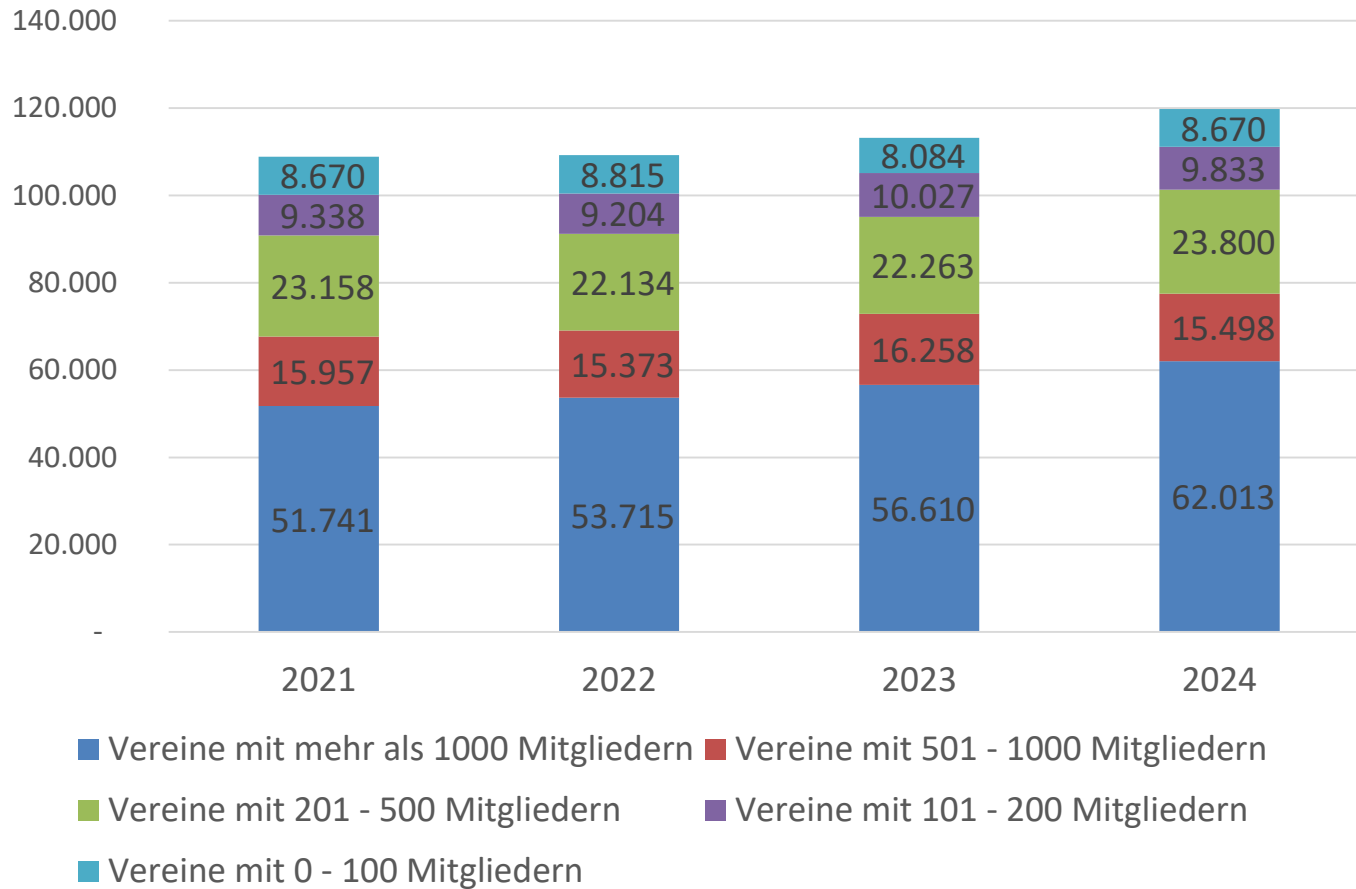

BUND - LÄNDER
DEMOGRAFIE
PORTAL

Mitgliederverhältnis 2024 - Gesamt

Mitgliederverhältnis 2024 – Kinder & Jugendliche

Bestandserhebung 2024

Verteilung der Sporttreibenden nach Geschlecht (A-Zahl)

Die Geschlechterverteilung ändert sich nur sehr langsam. Im LSB sind **39,1% Frauen** und **60,9% Männer** organisiert.

Mitgliedschaft nach Sportarten

Mitglieder in Sportarten der Größe nach 2024

Entwicklung der Sportarten/Abteilungen (B-Zahl)

Sportart	Anzahl Abteilung 2024	Entwicklung Abteilungen 2020 zu 2024	Anzahl SpoArtBetr. 2024	Entwicklung SpoArtBetr. 2020 zu 2024
Allgemeine Sportgruppe	974	8	114.643	14.762
Fußball	1.051	- 167	138.984	10.763
Kraft- und Fitnesssport	132	28	10.647	4.168
Bergsport	36	3	20.311	2.408
Basketball	74	5	6.889	2.082
Turnen allgemein	136	40	6.506	1.900
Handball	194	- 29	23.383	1.815
Tennis	170	- 14	13.993	1.232
...
Gewichtheben	15	- 12	758	- 1.377
Gymnastik/Tanz	111	- 37	3.657	- 1.479
Aerobic	195	- 13	5.760	- 1.550
Gerätturnen	96	- 39	7.834	- 2.071
Behindertensport	72	- 4	3.671	- 2.423
Kegeln	430	- 118	14.590	- 3.588
Rehabilitationssport	232	9	33.380	- 3.680
Gesundheitssport, präventiv	190	13	12.298	- 4.579

Insgesamt **64 Sportarten gewinnen 2024** im Vergleich zu 2020 Sportartbetreibende (+55.018) hinzu.

In **62 Sportarten wurden weniger Sportartbetreibende (-33.844)** gemeldet als 2020.

Auf Grund der Einführung des VereinsPortals wurde die Sportartenliste 2023 angepasst.

Mitgliederentwicklung und Vereine (Jahre 2014 – 2024)

Vereinsstruktur nach Vereinsverteilung 2024

Vereinsstruktur (Jahre 2021 – 2024)

Sonstiges

Neue Großsportvereine

SG Weixdorf	1.053 Mitglieder
TSV Rotation Dresden 1990 e.V.	1.072 Mitglieder
Dresden Monarchs e.V.	1.001 Mitglieder