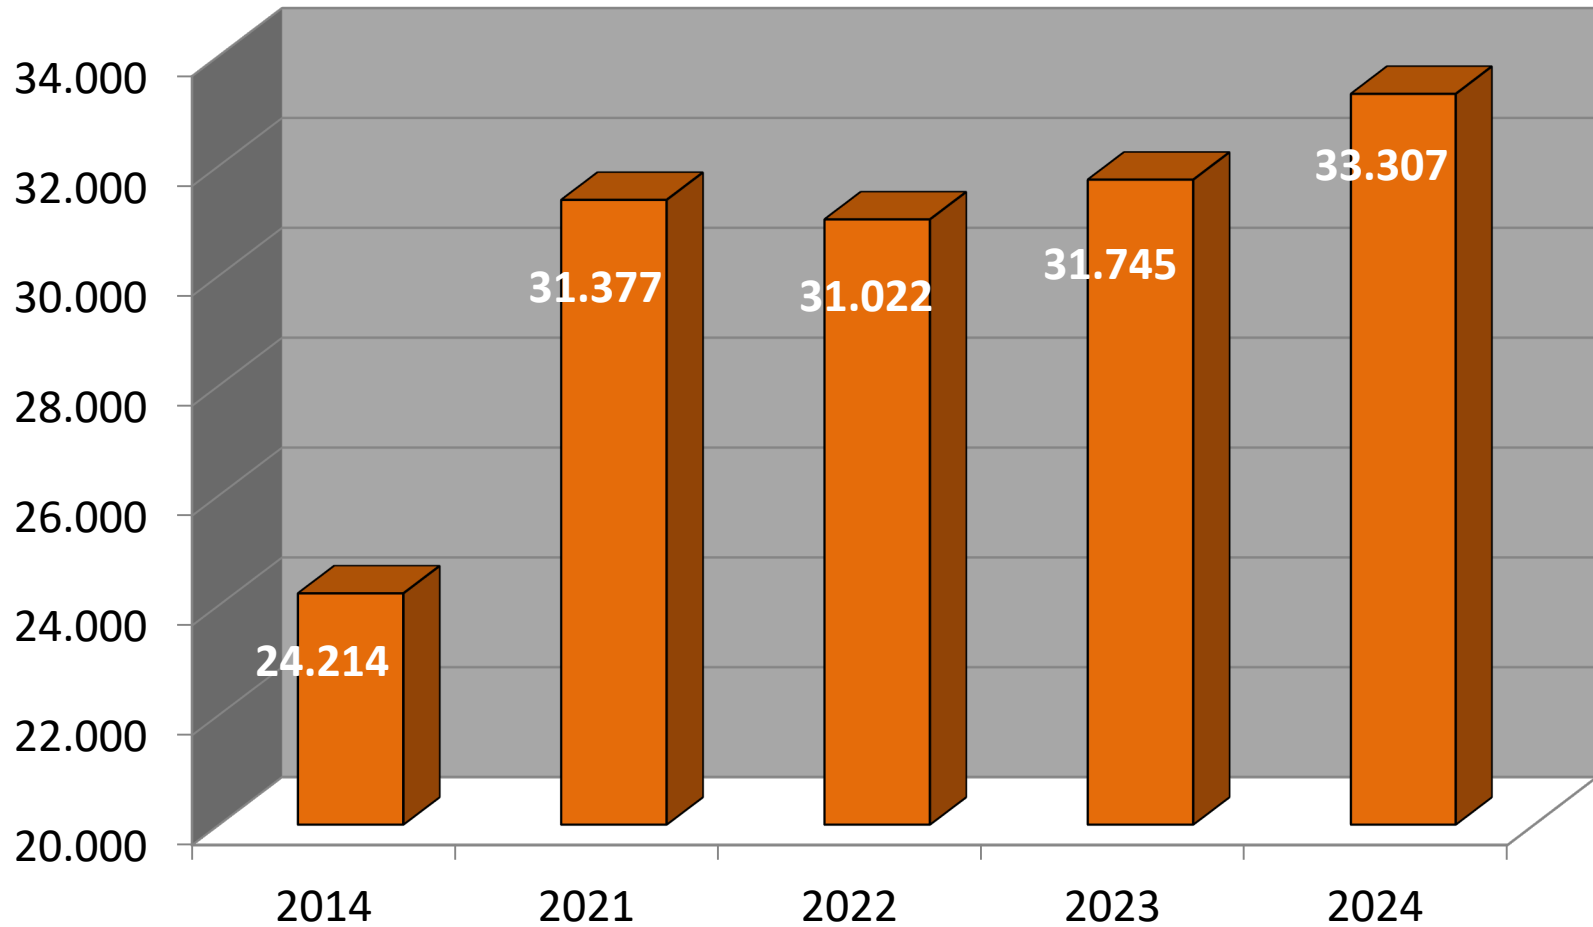

KSB/SSB	Vereine 2024	Entw. Vereine 2020 zu 2024	Mitglieder gesamt 2024	Entw. Mitglieder 2020 zu 2024	Organisationsgrad 2024
40 – Chemnitz	213	2	36.892	1.117	14,8%
41 – Dresden	383	5	119.814	9.293	21,2%
42 – Leipzig	380	-13	104.909	4.167	17,0%
43 – Bautzen	376	-9	49.252	1.924	16,5%
44 – Erzgebirge	443	-23	57.593	1.533	17,5%
45 – Oberlausitz	341	-9	41.060	- 906	16,4%
46 – LK Leipzig	332	-1	44.951	2.507	17,3%
47 – Meißen	253	-12	38.210	1.601	15,8%
48 – Mittelsachsen	391	-8	48.654	1.523	16,2%
49 – Nordsachsen	251	-9	33.222	1.187	16,6%
50 – SOE	293	-12	42.864	- 215	17,4%
51 – Vogtland	343	-13	37.954	440	17,0%
52 - Zwickau	335	-11	45.190	28	14,5%
LSB	4.334	-113	700.325	24.199	17.1%

StadtSportBund Dresden im Vergleich

Eintritte, Austritte

Auswertung 2023

- 8 Vereine wachsen um mehr als 100 Mitglieder
- 10 Vereine verlieren mehr als 30 Mitglieder
- 238 Vereine schwanken zwischen bis zu plus 10 und bis zu minus 10 Mitglieder
- Zuwachs bei 224 Vereinen um insgesamt 5.650

Auswertung 2024

- 8 Vereine wachsen um mehr als 100 Mitglieder
- 10 Vereine verlieren mehr als 30 Mitglieder
- 224 Vereine schwanken zwischen bis zu plus 10 und bis zu minus 10 Mitglieder
- Zuwachs bei 230 Vereinen um insgesamt 7.697

Kinder und Jugendliche (Jahre 2014-2024)

Kinder und Jugendliche (Jahre 2014-2024)

Generation 50 + (Jahre 2014 - 2024)

Entwicklung in den Altersklassen (2020 zu 2024) im Vergl. zur Bevölkerung

Alterstruktur in Sachsen