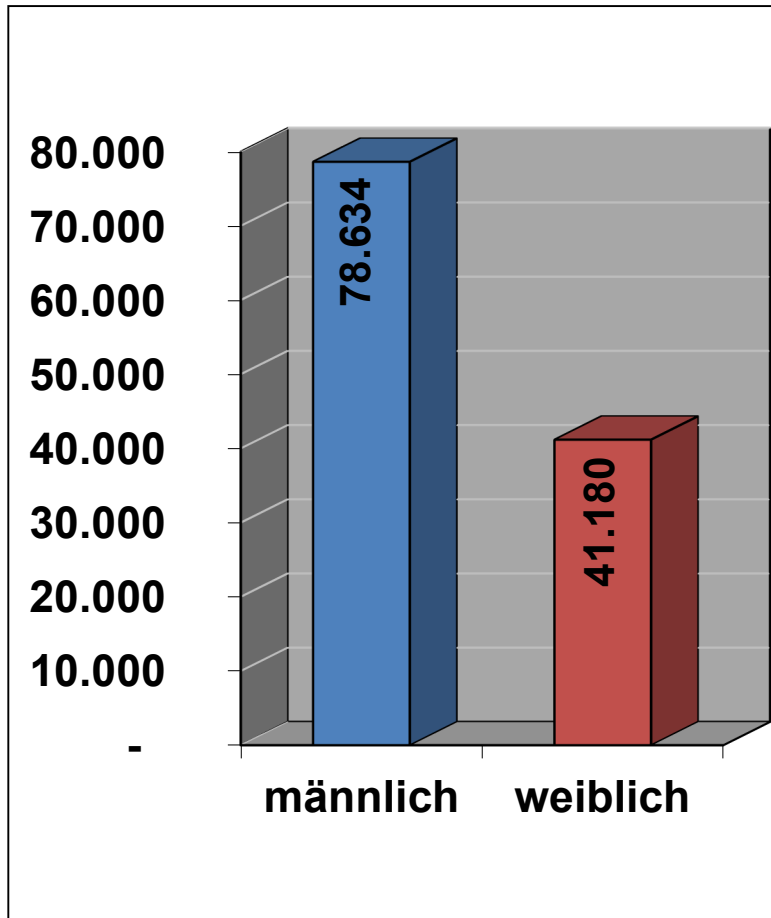

Auswertung 2024

- 8 Vereine wachsen um mehr als 100 Mitglieder
- 10 Vereine verlieren mehr als 30 Mitglieder
- 224 Vereine schwanken zwischen bis zu plus 10 und bis zu minus 10 Mitglieder
- Zuwachs bei 230 Vereinen um insgesamt 7.697

Kinder und Jugendliche (Jahre 2014-2024)

Kinder und Jugendliche (Jahre 2014-2024)

Generation 50 + (Jahre 2014 - 2024)

Entwicklung in den Altersklassen (2020 zu 2024) im Vergl. zur Bevölkerung

Alterstruktur in Sachsen

Altersaufbau der Bevölkerung

2070: 15. koordinierte Bevölkerungsvorausberechnung, Variante 2 (moderate Entwicklung)
Datenquelle: Statistisches Bundesamt
Darstellung: Bundesinstitut für Bevölkerungsforschung (2023); Bildlizen: CC BY-ND 4.0

BUND - LÄNDER
DEMOGRAFIE
PORTAL

Mitgliederverhältnis 2024 - Gesamt

Mitgliederverhältnis 2024 – Kinder & Jugendliche

Bestandserhebung 2024

Verteilung der Sporttreibenden nach Geschlecht (A-Zahl)

Die Geschlechterverteilung ändert sich nur sehr langsam. Im LSB sind **39,1% Frauen** und **60,9% Männer** organisiert.