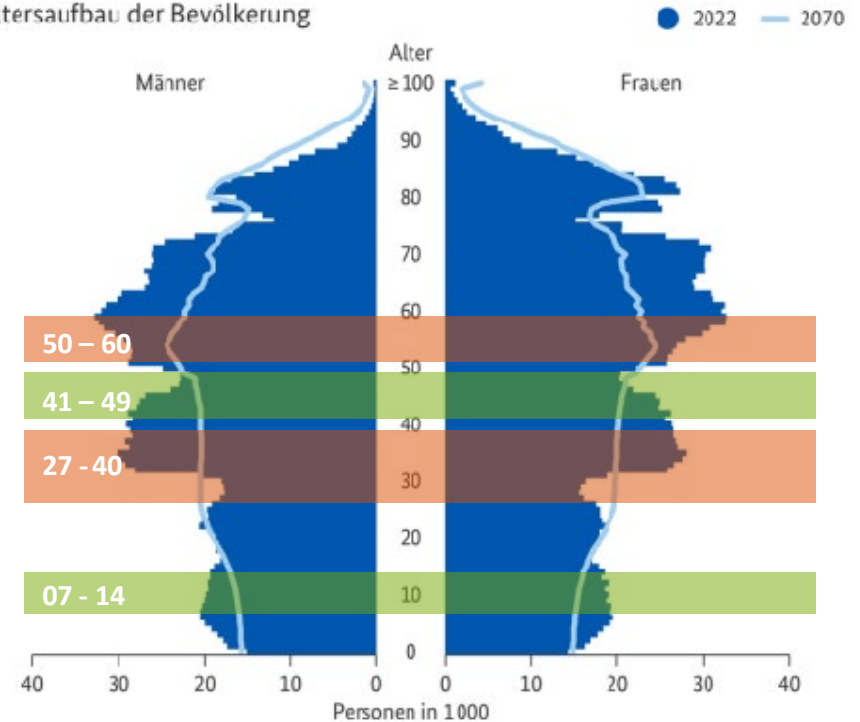

Auswertung 2024

- 8 Vereine wachsen um mehr als 100 Mitglieder
- 10 Vereine verlieren mehr als 30 Mitglieder
- 224 Vereine schwanken zwischen bis zu plus 10 und bis zu minus 10 Mitglieder
- Zuwachs bei 230 Vereinen um insgesamt 7.697

Kinder und Jugendliche (Jahre 2014-2024)

Kinder und Jugendliche (Jahre 2014-2024)

Generation 50 + (Jahre 2014 - 2024)

Entwicklung in den Altersklassen (2020 zu 2024) im Vergl. zur Bevölkerung

Alterstruktur in Sachsen

Altersaufbau der Bevölkerung

2070: 15. koordinierte Bevölkerungsvorausberechnung, Variante 2 (moderate Entwicklung)
Datenquelle: Statistisches Bundesamt
Darstellung: Bundesinstitut für Bevölkerungsforschung (2023); Bildlizen: CC BY-ND 4.0

BUND - LÄNDER
DEMOGRAFIE
PORTAL

Mitgliederverhältnis 2024 - Gesamt

Mitgliederverhältnis 2024 – Kinder & Jugendliche

Bestandserhebung 2024

Verteilung der Sporttreibenden nach Geschlecht (A-Zahl)

Die Geschlechterverteilung ändert sich nur sehr langsam. Im LSB sind **39,1% Frauen** und **60,9% Männer** organisiert.