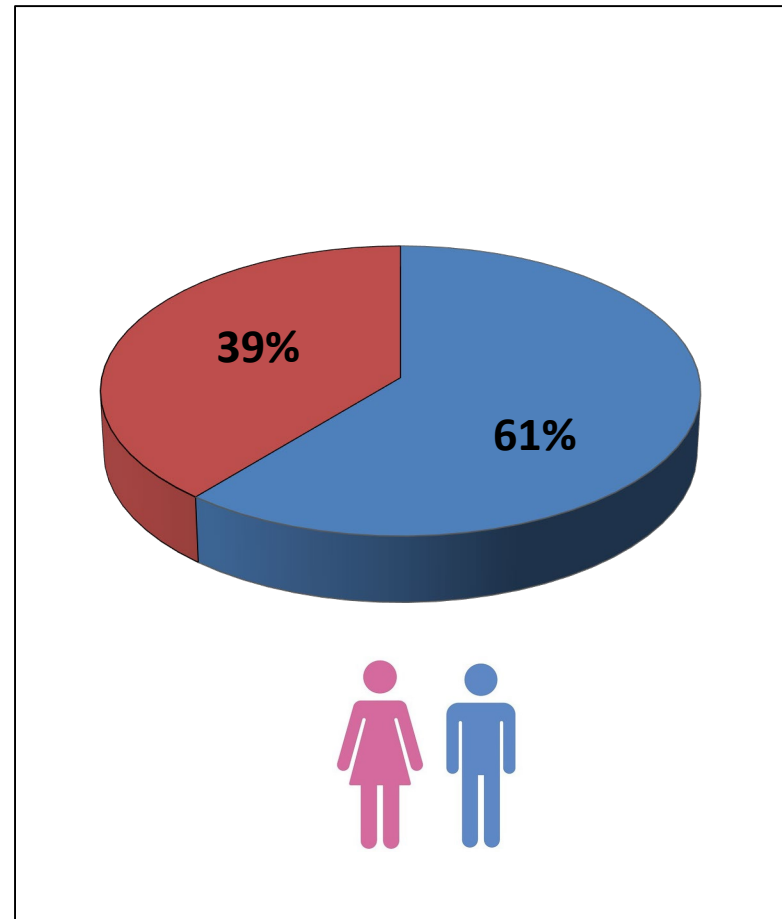

Auswertung 2024

- 8 Vereine wachsen um mehr als 100 Mitglieder
- 10 Vereine verlieren mehr als 30 Mitglieder
- 224 Vereine schwanken zwischen bis zu plus 10 und bis zu minus 10 Mitglieder
- Zuwachs bei 230 Vereinen um insgesamt 7.697

Kinder und Jugendliche (Jahre 2014-2024)

Kinder und Jugendliche (Jahre 2014-2024)

Generation 50 + (Jahre 2014 - 2024)

Entwicklung in den Altersklassen (2020 zu 2024) im Vergl. zur Bevölkerung

Alterstruktur in Sachsen

Altersaufbau der Bevölkerung

2070: 15. koordinierte Bevölkerungsvorausberechnung, Variante 2 (moderate Entwicklung)
Datenquelle: Statistisches Bundesamt
Darstellung: Bundesinstitut für Bevölkerungsforschung (2023); Bildlizen: CC BY-ND 4.0

BUND - LÄNDER
DEMOGRAFIE
PORTAL

Mitgliederverhältnis 2024 - Gesamt

Mitgliederverhältnis 2024 – Kinder & Jugendliche

Bestandserhebung 2024

Verteilung der Sporttreibenden nach Geschlecht (A-Zahl)

Die Geschlechterverteilung ändert sich nur sehr langsam. Im LSB sind **39,1% Frauen** und **60,9% Männer** organisiert.