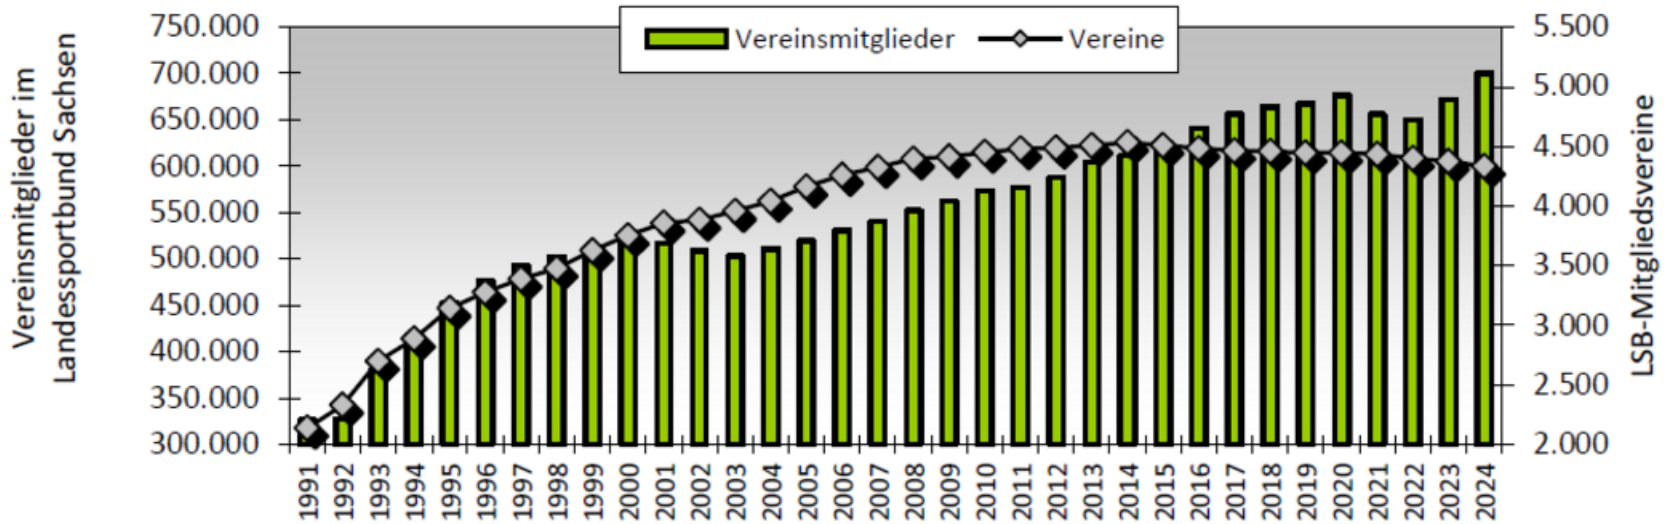

Mitglieder- und Vereinsstatistik 2024 Dresden

SSBD betreute Mitglieder (Jahre: 2014-2024)

Zahl der Vereinsmitglieder und Vereine im Landessportbund Sachsen 1991 - 2024

Bestandserhebung 2024

Die Kreis-/Stadtsporbünde (KSB/SSB) – Entwicklung

KSB/SSB	Vereine 2024	Entw. Vereine 2020 zu 2024	Mitglieder gesamt 2024	Entw. Mitglieder 2020 zu 2024	Organisationsgrad 2024
40 – Chemnitz	213	2	36.892	1.117	14,8%
41 – Dresden	383	5	119.814	9.293	21,2%
42 – Leipzig	380	-13	104.909	4.167	17,0%
43 – Bautzen	376	-9	49.252	1.924	16,5%
44 – Erzgebirge	443	-23	57.593	1.533	17,5%
45 – Oberlausitz	341	-9	41.060	- 906	16,4%
46 – LK Leipzig	332	-1	44.951	2.507	17,3%
47 – Meißen	253	-12	38.210	1.601	15,8%
48 – Mittelsachsen	391	-8	48.654	1.523	16,2%
49 – Nordsachsen	251	-9	33.222	1.187	16,6%
50 – SOE	293	-12	42.864	- 215	17,4%
51 – Vogtland	343	-13	37.954	440	17,0%
52 - Zwickau	335	-11	45.190	28	14,5%
LSB	4.334	-113	700.325	24.199	17.1%

StadtSportBund Dresden im Vergleich

Eintritte, Austritte

Auswertung 2023

- 8 Vereine wachsen um mehr als 100 Mitglieder
- 10 Vereine verlieren mehr als 30 Mitglieder
- 238 Vereine schwanken zwischen bis zu plus 10 und bis zu minus 10 Mitglieder
- Zuwachs bei 224 Vereinen um insgesamt 5.650