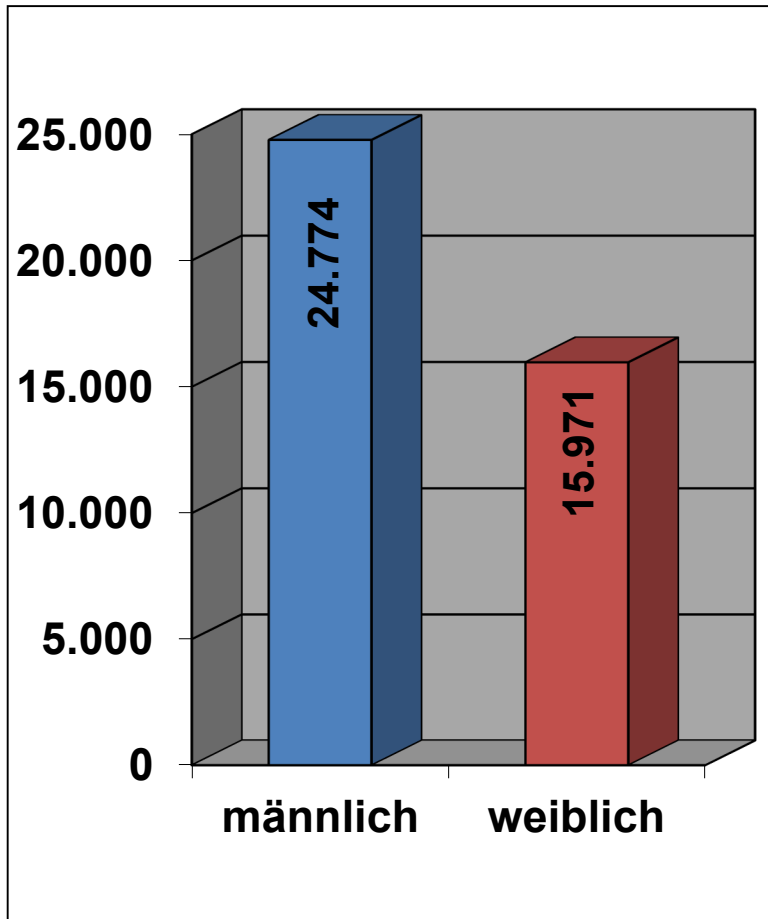

Kinder und Jugendliche (Jahre 2014-2024)

Kinder und Jugendliche (Jahre 2014-2024)

Generation 50 + (Jahre 2014 - 2024)

Entwicklung in den Altersklassen (2020 zu 2024) im Vergl. zur Bevölkerung

Alterstruktur in Sachsen

Altersaufbau der Bevölkerung

2070: 15. koordinierte Bevölkerungsvorausberechnung, Variante 2 (moderate Entwicklung)
Datenquelle: Statistisches Bundesamt
Darstellung: Bundesinstitut für Bevölkerungsforschung (2023); Bildlizen: CC BY-ND 4.0

BUND - LÄNDER
DEMOGRAFIE
PORTAL

Mitgliederverhältnis 2024 - Gesamt

Mitgliederverhältnis 2024 – Kinder & Jugendliche

Bestandserhebung 2024

Verteilung der Sporttreibenden nach Geschlecht (A-Zahl)

Die Geschlechterverteilung ändert sich nur sehr langsam. Im LSB sind **39,1% Frauen** und **60,9% Männer** organisiert.