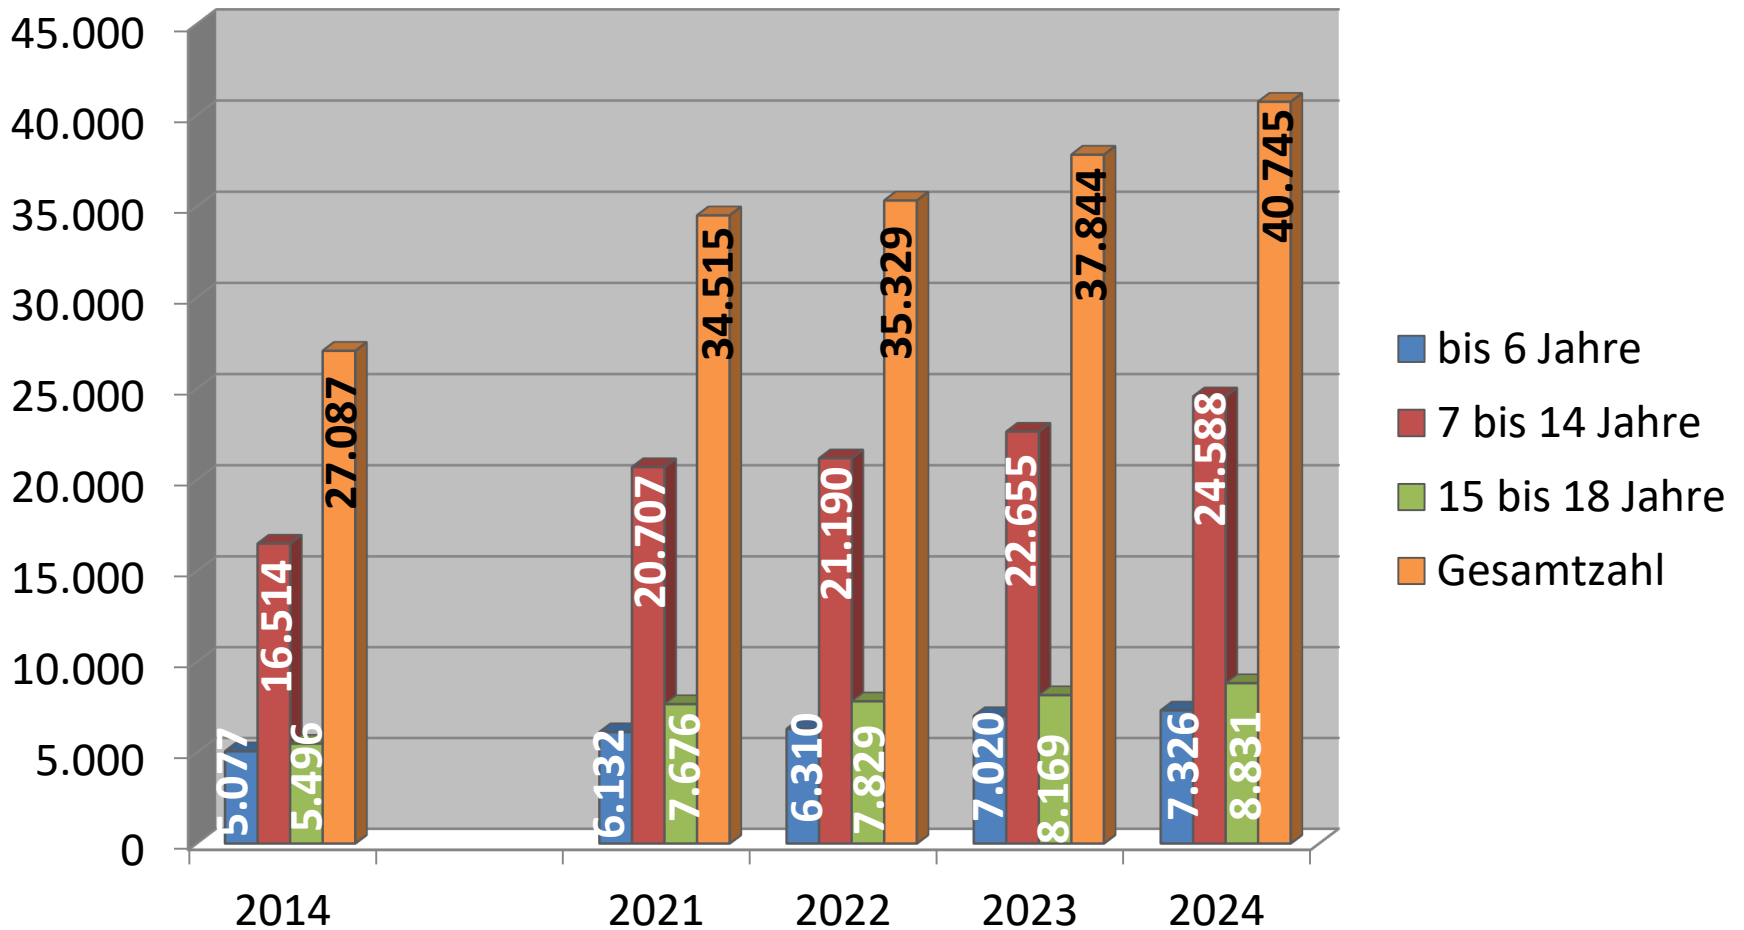

KSB/SSB	Vereine 2024	Entw. Vereine 2020 zu 2024	Mitglieder gesamt 2024	Entw. Mitglieder 2020 zu 2024	Organisationsgrad 2024
40 – Chemnitz	213	2	36.892	1.117	14,8%
41 – Dresden	383	5	119.814	9.293	21,2%
42 – Leipzig	380	-13	104.909	4.167	17,0%
43 – Bautzen	376	-9	49.252	1.924	16,5%
44 – Erzgebirge	443	-23	57.593	1.533	17,5%
45 – Oberlausitz	341	-9	41.060	- 906	16,4%
46 – LK Leipzig	332	-1	44.951	2.507	17,3%
47 – Meißen	253	-12	38.210	1.601	15,8%
48 – Mittelsachsen	391	-8	48.654	1.523	16,2%
49 – Nordsachsen	251	-9	33.222	1.187	16,6%
50 – SOE	293	-12	42.864	- 215	17,4%
51 – Vogtland	343	-13	37.954	440	17,0%
52 - Zwickau	335	-11	45.190	28	14,5%
LSB	4.334	-113	700.325	24.199	17.1%

StadtSportBund Dresden im Vergleich

Eintritte, Austritte

Auswertung 2023

- 8 Vereine wachsen um mehr als 100 Mitglieder
- 10 Vereine verlieren mehr als 30 Mitglieder
- 238 Vereine schwanken zwischen bis zu plus 10 und bis zu minus 10 Mitglieder
- Zuwachs bei 224 Vereinen um insgesamt 5.650

Auswertung 2024

- 8 Vereine wachsen um mehr als 100 Mitglieder
- 10 Vereine verlieren mehr als 30 Mitglieder
- 224 Vereine schwanken zwischen bis zu plus 10 und bis zu minus 10 Mitglieder
- Zuwachs bei 230 Vereinen um insgesamt 7.697

Kinder und Jugendliche (Jahre 2014-2024)

Kinder und Jugendliche (Jahre 2014-2024)

Generation 50 + (Jahre 2014 - 2024)

Entwicklung in den Altersklassen (2020 zu 2024) im Vergl. zur Bevölkerung

Alterstruktur in Sachsen