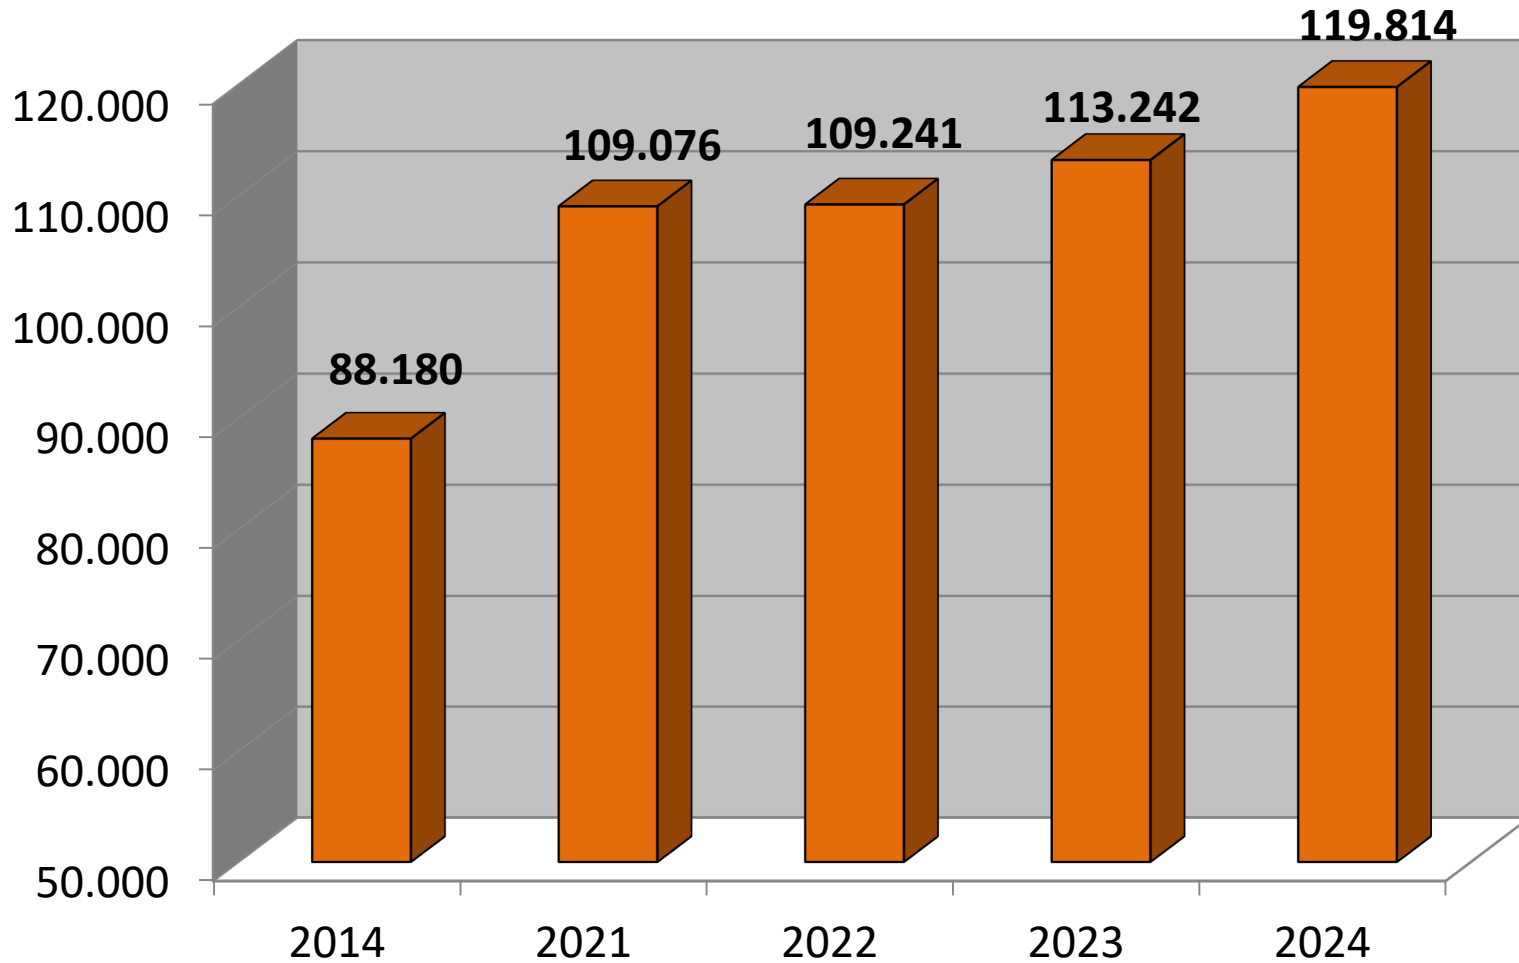

Mitglieder- und Vereinsstatistik 2024 Dresden

SSBD betreute Mitglieder (Jahre: 2014-2024)

Zahl der Vereinsmitglieder und Vereine im Landessportbund Sachsen 1991 - 2024

Bestandserhebung 2024

Die Kreis-/Stadtsporbünde (KSB/SSB) – Entwicklung

KSB/SSB	Vereine 2024	Entw. Vereine 2020 zu 2024	Mitglieder gesamt 2024	Entw. Mitglieder 2020 zu 2024	Organisationsgrad 2024
40 – Chemnitz	213	2	36.892	1.117	14,8%
41 – Dresden	383	5	119.814	9.293	21,2%
42 – Leipzig	380	-13	104.909	4.167	17,0%
43 – Bautzen	376	-9	49.252	1.924	16,5%
44 – Erzgebirge	443	-23	57.593	1.533	17,5%
45 – Oberlausitz	341	-9	41.060	- 906	16,4%
46 – LK Leipzig	332	-1	44.951	2.507	17,3%
47 – Meißen	253	-12	38.210	1.601	15,8%
48 – Mittelsachsen	391	-8	48.654	1.523	16,2%
49 – Nordsachsen	251	-9	33.222	1.187	16,6%
50 – SOE	293	-12	42.864	- 215	17,4%
51 – Vogtland	343	-13	37.954	440	17,0%
52 - Zwickau	335	-11	45.190	28	14,5%
LSB	4.334	-113	700.325	24.199	17.1%

StadtSportBund Dresden im Vergleich

Eintritte, Austritte

Auswertung 2023

- 8 Vereine wachsen um mehr als 100 Mitglieder
- 10 Vereine verlieren mehr als 30 Mitglieder
- 238 Vereine schwanken zwischen bis zu plus 10 und bis zu minus 10 Mitglieder
- Zuwachs bei 224 Vereinen um insgesamt 5.650

Auswertung 2024

- 8 Vereine wachsen um mehr als 100 Mitglieder
- 10 Vereine verlieren mehr als 30 Mitglieder
- 224 Vereine schwanken zwischen bis zu plus 10 und bis zu minus 10 Mitglieder
- Zuwachs bei 230 Vereinen um insgesamt 7.697