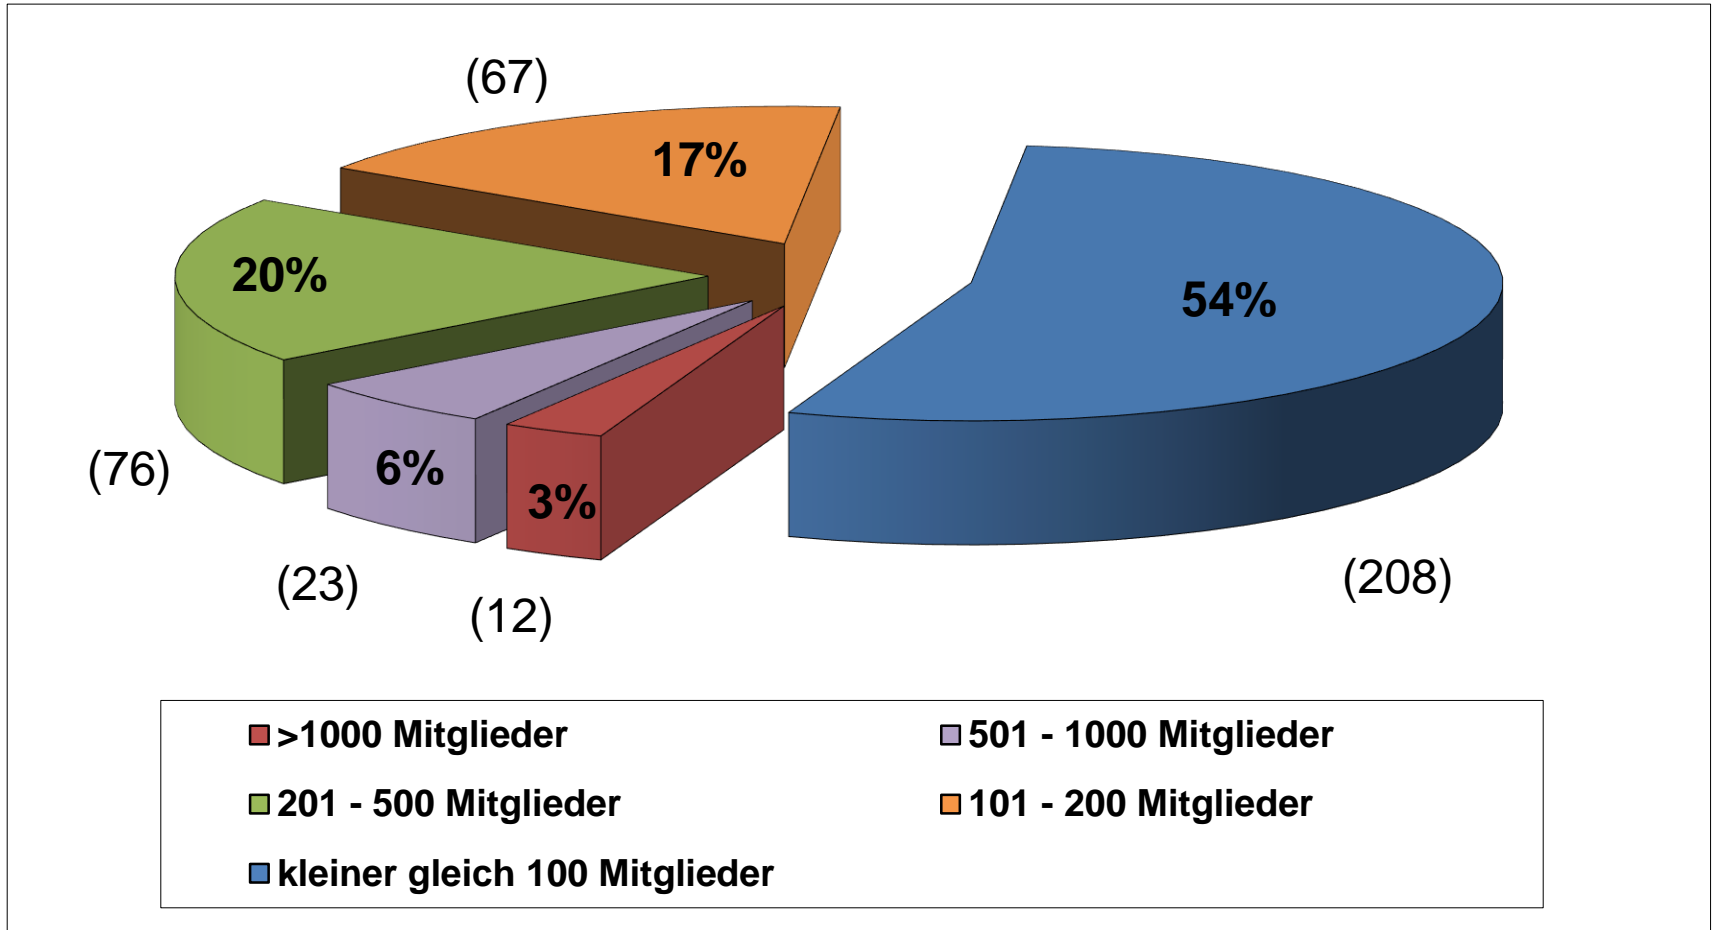

Vereinsstruktur nach Vereinsverteilung 2021