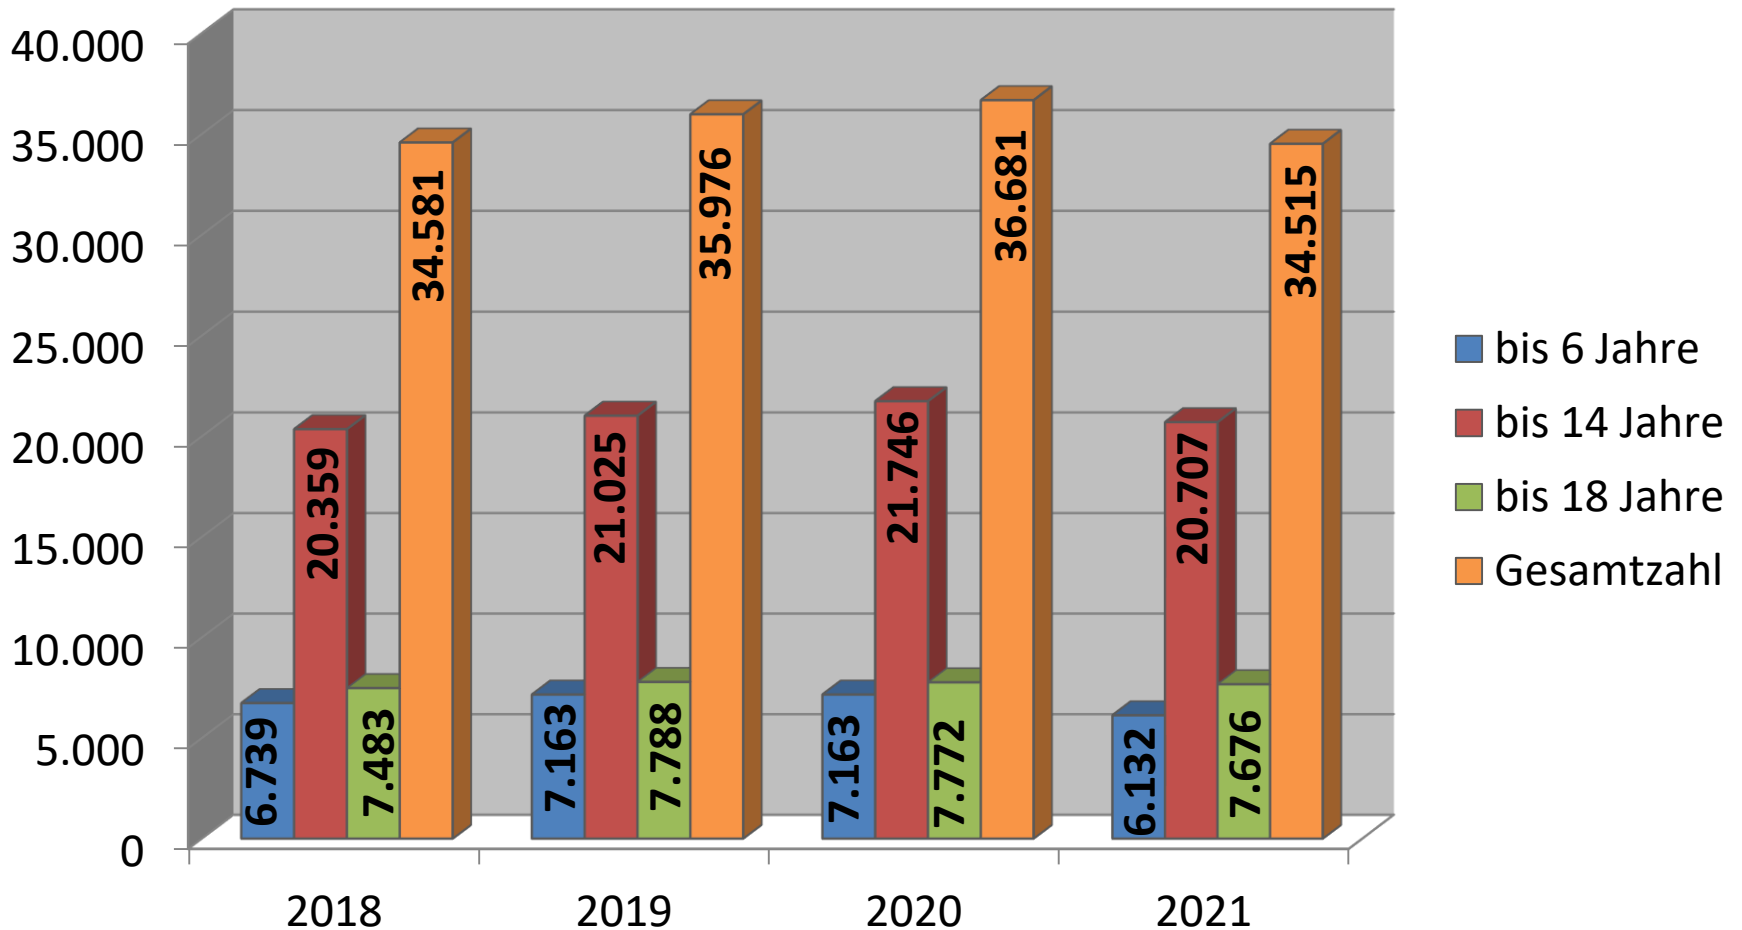

Bestandserhebung 2021

Die Kreis-/Stadtverbände (KSB/SSB) im Vergleich

Nr.	Vereinsname	Kinder (0-14 J.)	Jugendliche (15-18 J.)	Entwicklung Kinder 20/21	Entwicklung Kinder in %	Entwicklung Jugendliche 20/21
40	Stadtverbund Chemnitz e.V.	8.675	2.597	-1.126	-11,49	44
41	Stadtverbund Dresden e.V.	26.839	7.676	-2.070	-7,16	-96
42	Stadtverbund Leipzig e.V.	22.866	5.924	-2.167	-8,66	113
43	Kreisverbund Bautzen e.V.	12.056	3.358	-825	-6,40	-46
44	Kreisverbund Erzgebirge e. V.	12.156	4.038	-822	-6,33	9
45	Oberlausitzer KSB e.V.	9.211	2.883	-539	-5,53	11
46	Kreisverbund LK Leipzig e. V.	11.119	3.014	-631	-5,37	111
47	Kreisverbund Meißen e.V.	8.654	2.727	-655	-7,04	31
48	Kreisverbund Mittelsachsen e.V.	11.272	3.457	-729	-6,07	-54
49	Kreisverbund Nordsachsen e.V.	8.650	2.309	-347	-3,86	-177
50	KSB Sächsische Schweiz – OE e.V.	10.267	3.052	-912	-8,16	35
51	Kreisverbund Vogtland e.V.	8.524	2.775	-626	-6,84	-62
52	Kreisverbund Zwickau e.V.	10.503	3.402	-904	-7,92	88
		160.792	47.212	-12.352	-6,99	7

Kinder und Jugendliche (Jahre 2017-2021)

Kinder und Jugendliche (Jahre 2018-2021)

Generation 50 + (Jahre 2017 - 2021)

Mitgliederverhältnis 2021 - Gesamt

Mitgliederverhältnis 2021 – Kinder & Jugendliche

Mitgliederentwicklung und Vereine (Jahre 2017 – 2021)