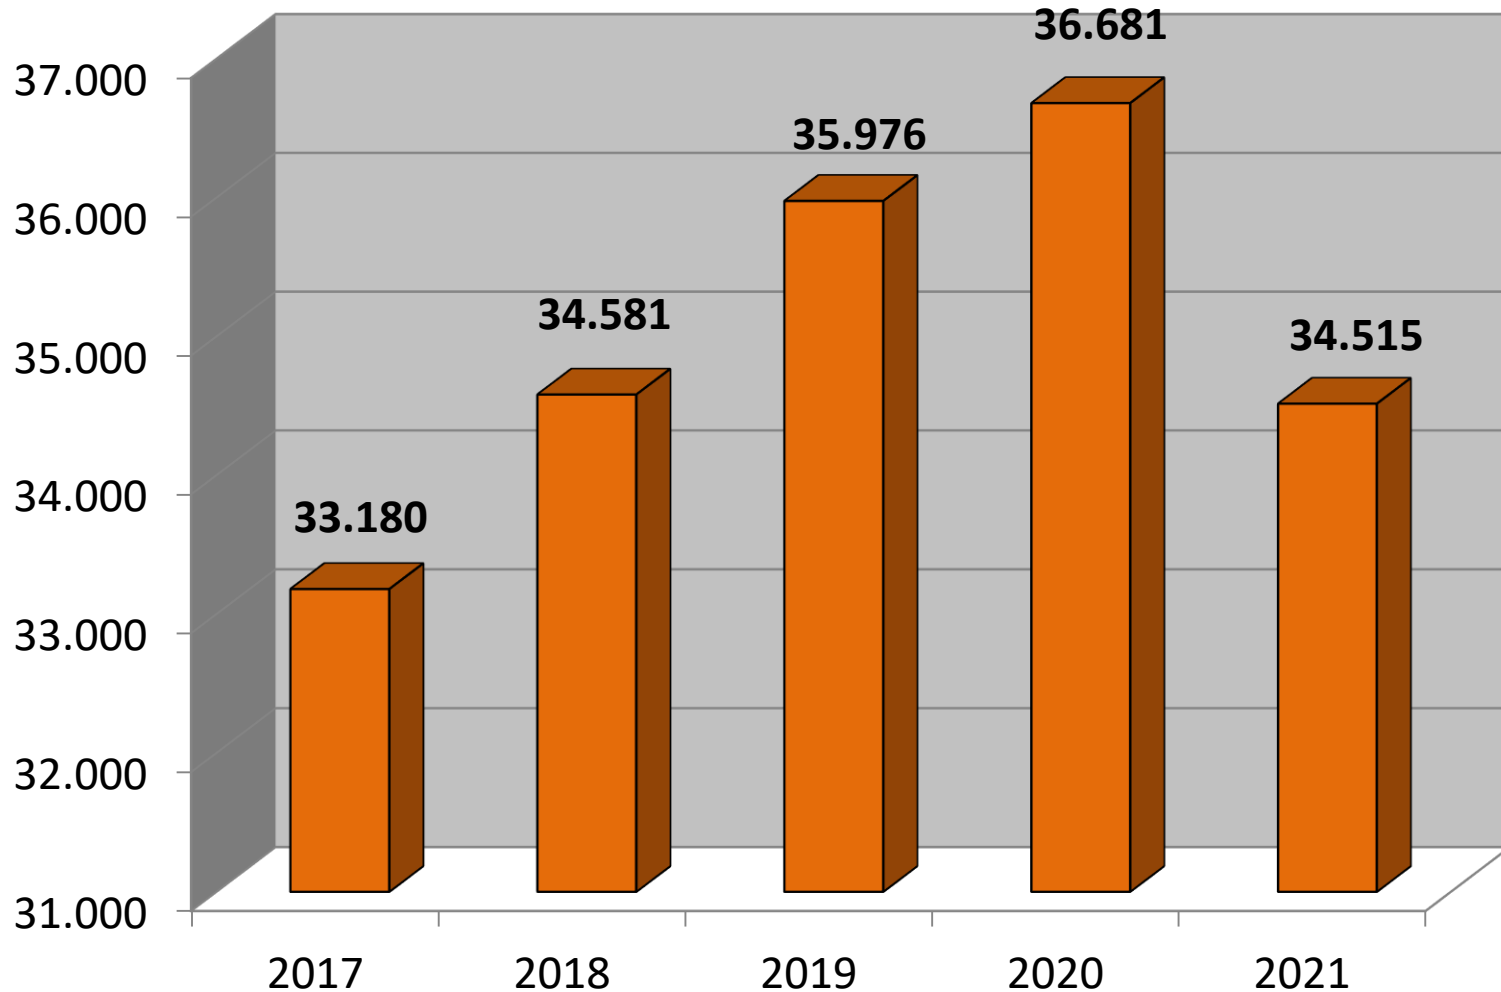

Bestandserhebung 2021

Die Kreis-/Stadtverbände (KSB/SSB) im Vergleich

Nr.	Vereinsname	Kinder (0-14 J.)	Jugendliche (15-18 J.)	Entwicklung Kinder 20/21	Entwicklung Kinder in %	Entwicklung Jugendliche 20/21
40	Stadtverbund Chemnitz e.V.	8.675	2.597	-1.126	-11,49	44
41	Stadtverbund Dresden e.V.	26.839	7.676	-2.070	-7,16	-96
42	Stadtverbund Leipzig e.V.	22.866	5.924	-2.167	-8,66	113
43	Kreisverbund Bautzen e.V.	12.056	3.358	-825	-6,40	-46
44	Kreisverbund Erzgebirge e. V.	12.156	4.038	-822	-6,33	9
45	Oberlausitzer KSB e.V.	9.211	2.883	-539	-5,53	11
46	Kreisverbund LK Leipzig e. V.	11.119	3.014	-631	-5,37	111
47	Kreisverbund Meißen e.V.	8.654	2.727	-655	-7,04	31
48	Kreisverbund Mittelsachsen e.V.	11.272	3.457	-729	-6,07	-54
49	Kreisverbund Nordsachsen e.V.	8.650	2.309	-347	-3,86	-177
50	KSB Sächsische Schweiz – OE e.V.	10.267	3.052	-912	-8,16	35
51	Kreisverbund Vogtland e.V.	8.524	2.775	-626	-6,84	-62
52	Kreisverbund Zwickau e.V.	10.503	3.402	-904	-7,92	88
		160.792	47.212	-12.352	-6,99	7

Kinder und Jugendliche (Jahre 2017-2021)