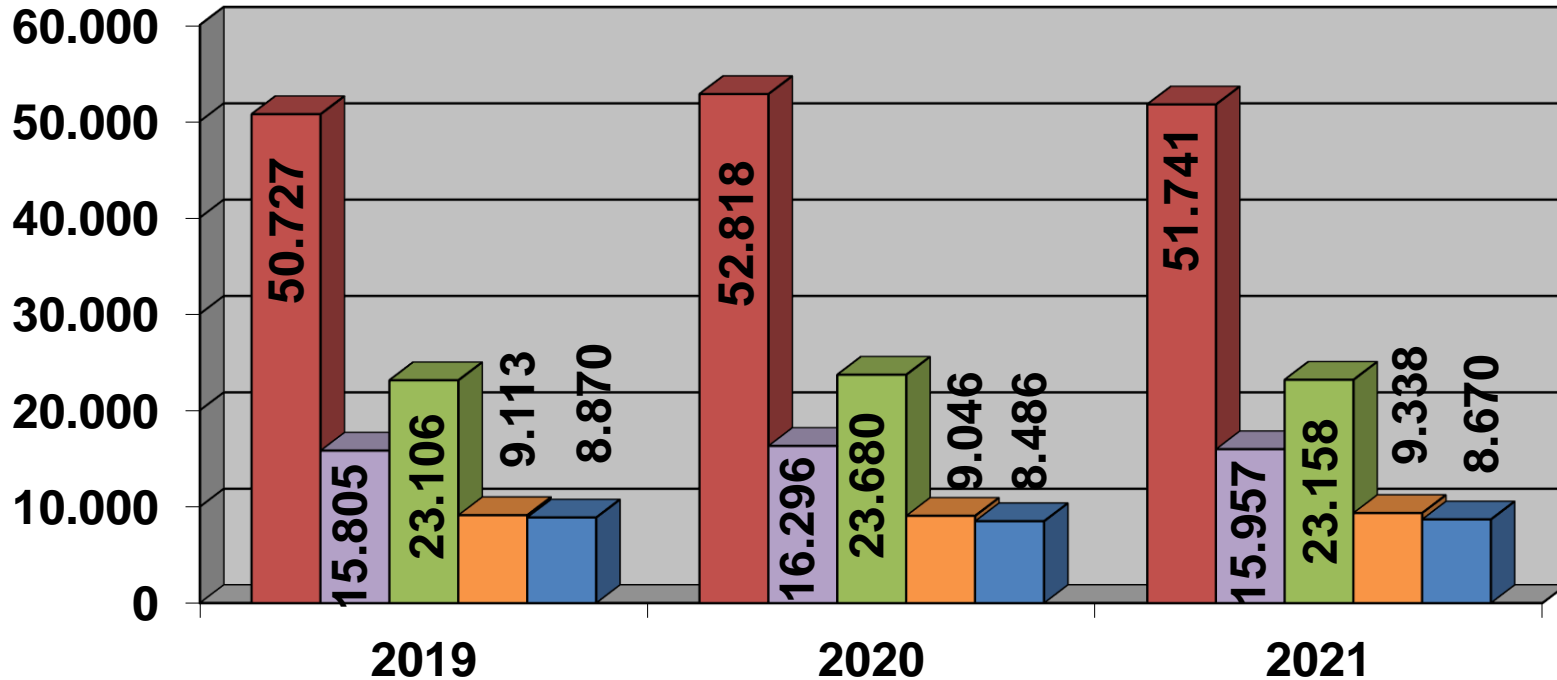

Vereinsstruktur (Jahre 2019 – 2021)

Sonstiges

Mitgliederstärksten Vereine

SG Dynamo Dresden e.V.	23.399
SBB e.V., Sektion des Deutschen Alpenvereins	9.137
Dresdner Sportclub 1898 e.V.	4.407
USV TU Dresden e.V.	3.853
Sportzentrum Hochland e.V.	1.692
SV Motor Mickten Dresden e.V.	1.611
Postsportverein Dresden e.V.	1.534
Sport & Jugend Dresden e.V.	1.473
Turn- und Sportverein Dresden e.V.	1.217
Eisenbahner-Sportverein Dresden e.V.	1.166
Kneipp-Verein Dresden e.V.	1.156
KSB Gesundheitssport/Sporttherapie Dresden e.V.	1.096

Interessantes

- Ältestes Mitglied 101 Jahre
- 5 Vereine mit mehr als 1.000 KiJu, SBB (3.267), Dynamo (3.113), DSC (2.275), S&J (1.211), USV (1.184)
- Größten Verluste in AK 0-18 S&J (121 /9%), ESCD (113 /27%) Dynamo (107 /3%)