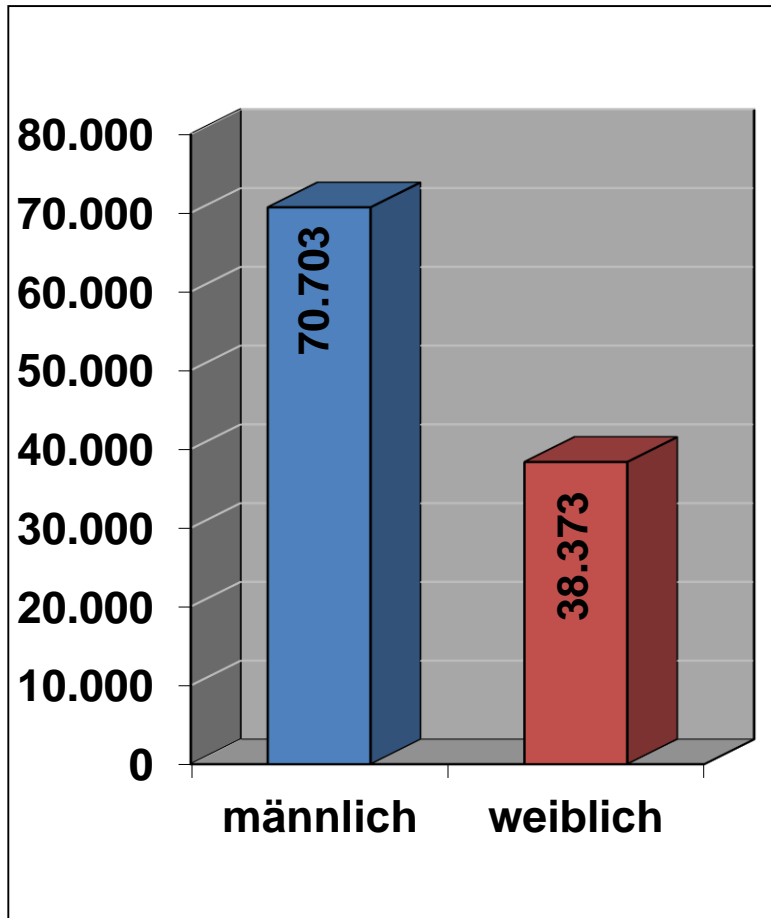

Bestandserhebung 2021

Die Kreis-/Stadtverbände (KSB/SSB) im Vergleich

Nr.	Vereinsname	Kinder (0-14 J.)	Jugendliche (15-18 J.)	Entwicklung Kinder 20/21	Entwicklung Kinder in %	Entwicklung Jugendliche 20/21
40	Stadtverbund Chemnitz e.V.	8.675	2.597	-1.126	-11,49	44
41	Stadtverbund Dresden e.V.	26.839	7.676	-2.070	-7,16	-96
42	Stadtverbund Leipzig e.V.	22.866	5.924	-2.167	-8,66	113
43	Kreisverbund Bautzen e.V.	12.056	3.358	-825	-6,40	-46
44	Kreisverbund Erzgebirge e. V.	12.156	4.038	-822	-6,33	9
45	Oberlausitzer KSB e.V.	9.211	2.883	-539	-5,53	11
46	Kreisverbund LK Leipzig e. V.	11.119	3.014	-631	-5,37	111
47	Kreisverbund Meißen e.V.	8.654	2.727	-655	-7,04	31
48	Kreisverbund Mittelsachsen e.V.	11.272	3.457	-729	-6,07	-54
49	Kreisverbund Nordsachsen e.V.	8.650	2.309	-347	-3,86	-177
50	KSB Sächsische Schweiz – OE e.V.	10.267	3.052	-912	-8,16	35
51	Kreisverbund Vogtland e.V.	8.524	2.775	-626	-6,84	-62
52	Kreisverbund Zwickau e.V.	10.503	3.402	-904	-7,92	88
		160.792	47.212	-12.352	-6,99	7

Kinder und Jugendliche (Jahre 2017-2021)

Kinder und Jugendliche (Jahre 2018-2021)

Generation 50 + (Jahre 2017 - 2021)

Mitgliederverhältnis 2021 - Gesamt

Mitgliederverhältnis 2021 – Kinder & Jugendliche

Mitgliederentwicklung und Vereine (Jahre 2017 – 2021)