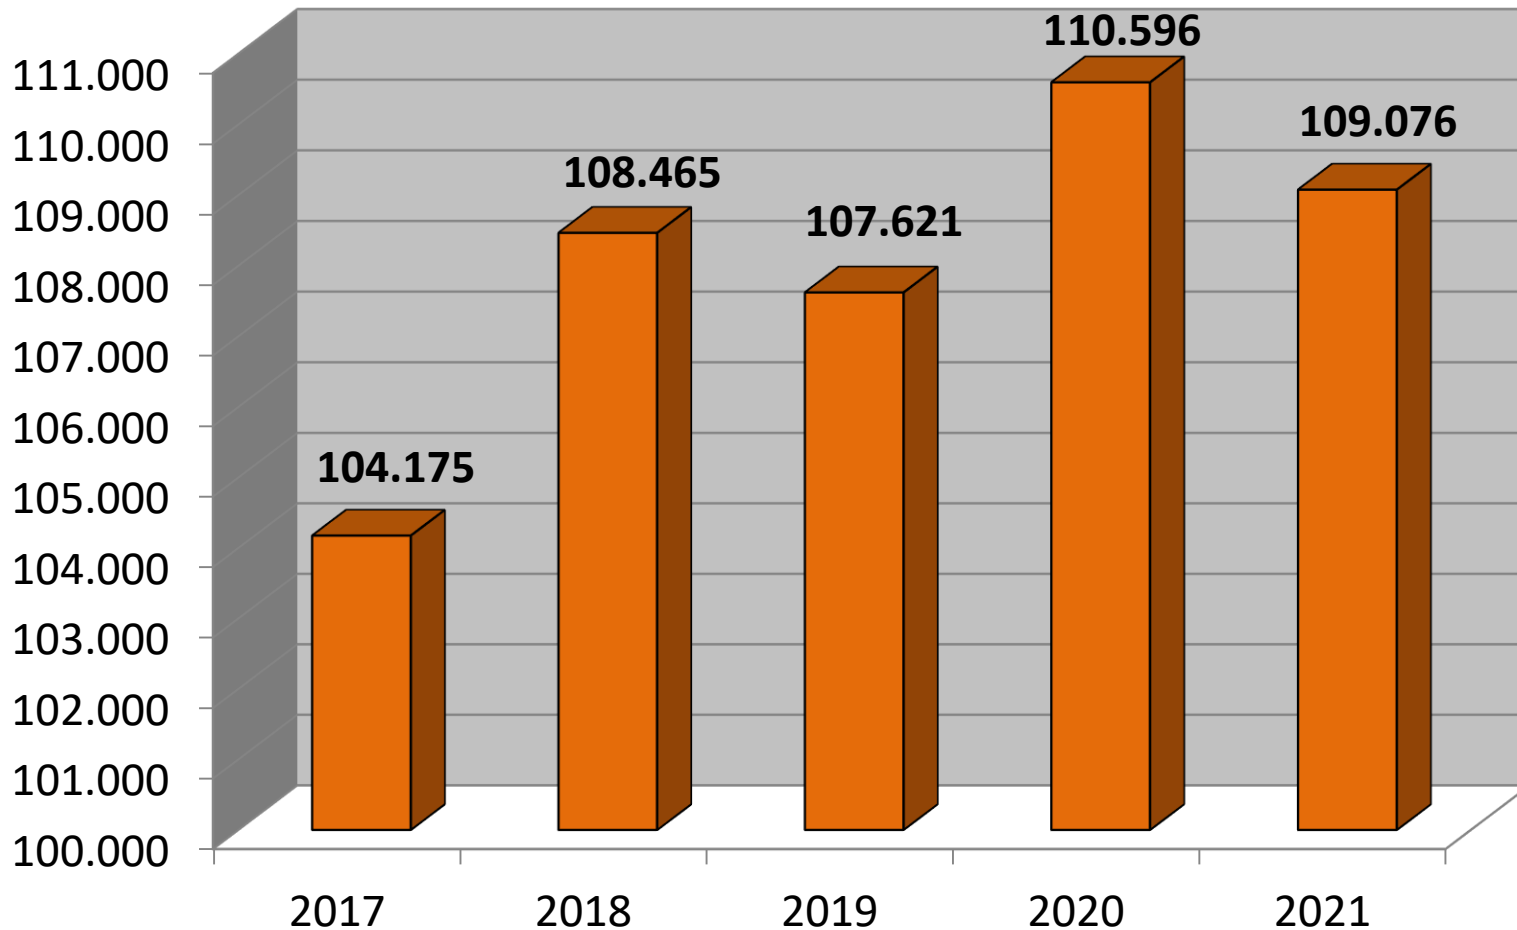

Mitglieder- und Vereinsstatistik 2021 Dresden

SSBD betreute Mitglieder (Jahre: 2017-2021)

Bestandserhebung 2021

Die Kreis-/Stadtsportbünde (KSB/SSB) im Vergleich

Nr.	Vereinsname	Anzahl Vereine 2021	Mitglieder gesamt 2021	Entwicklung Vereine 20/21	Entwicklung Mitglieder 20/21
40	Stadtsportbund Chemnitz e.V.	209	34.486	-2	-1.289
41	Stadtsportbund Dresden e.V.	399	109.076	7	-1.520
42	Stadtsportbund Leipzig e.V.	394	95.069	1	-5.673
43	Kreissportbund Bautzen e.V.	381	45.224	-4	-2.104
44	Kreissportbund Erzgebirge e. V.	461	55.732	-5	-328
45	Oberlausitzer KSB e.V.	351	41.122	1	-844
46	Kreissportbund LK Leipzig e. V.	334	41.330	1	-1.114
47	Kreissportbund Meißen e.V.	262	35.389	-3	-1.220
48	Kreissportbund Mittelsachsen e.V.	394	46.418	-5	-713
49	Kreissportbund Nordsachsen e.V.	263	30.849	3	-1.186
50	KSB Sächsische Schweiz – OE e.V.	304	41.659	-1	-1.420
51	Kreissportbund Vogtland e.V.	352	36.137	-4	-1.377
52	Kreissportbund Zwickau e.V.	345	43.910	-1	-1.252
		4.449	656.401	-12	-20.467

Bestandserhebung 2021

Die Kreis-/Stadtverbände (KSB/SSB) im Vergleich

Nr.	Vereinsname	Kinder (0-14 J.)	Jugendliche (15-18 J.)	Entwicklung Kinder 20/21	Entwicklung Kinder in %	Entwicklung Jugendliche 20/21
40	Stadtverbund Chemnitz e.V.	8.675	2.597	-1.126	-11,49	44
41	Stadtverbund Dresden e.V.	26.839	7.676	-2.070	-7,16	-96
42	Stadtverbund Leipzig e.V.	22.866	5.924	-2.167	-8,66	113
43	Kreisverbund Bautzen e.V.	12.056	3.358	-825	-6,40	-46
44	Kreisverbund Erzgebirge e. V.	12.156	4.038	-822	-6,33	9
45	Oberlausitzer KSB e.V.	9.211	2.883	-539	-5,53	11
46	Kreisverbund LK Leipzig e. V.	11.119	3.014	-631	-5,37	111
47	Kreisverbund Meißen e.V.	8.654	2.727	-655	-7,04	31
48	Kreisverbund Mittelsachsen e.V.	11.272	3.457	-729	-6,07	-54
49	Kreisverbund Nordsachsen e.V.	8.650	2.309	-347	-3,86	-177
50	KSB Sächsische Schweiz – OE e.V.	10.267	3.052	-912	-8,16	35
51	Kreisverbund Vogtland e.V.	8.524	2.775	-626	-6,84	-62
52	Kreisverbund Zwickau e.V.	10.503	3.402	-904	-7,92	88
		160.792	47.212	-12.352	-6,99	7