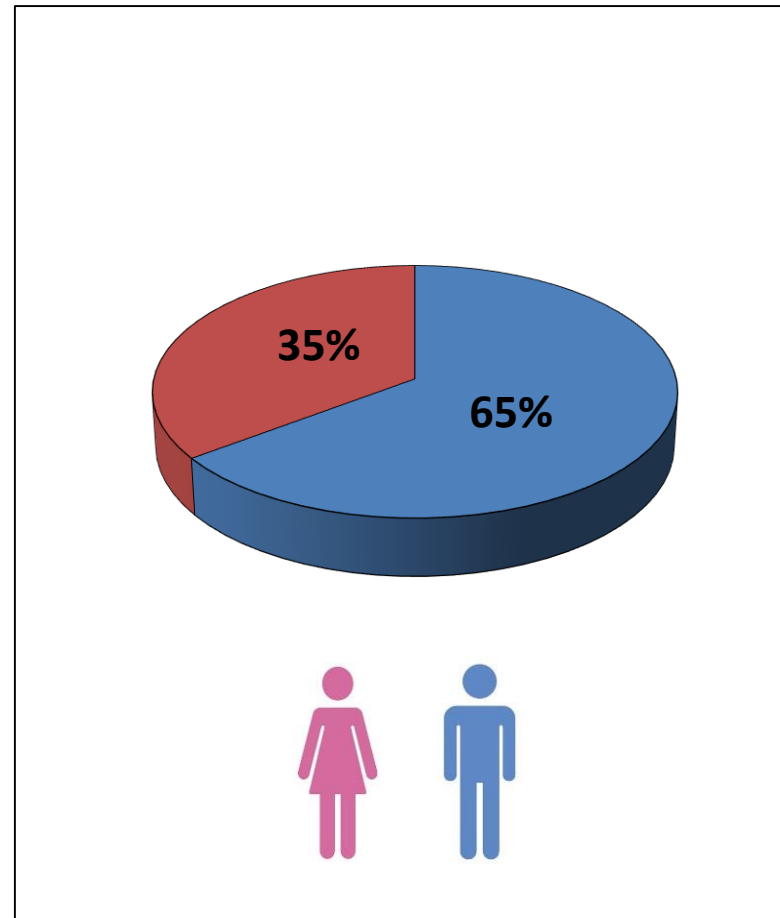

Bestandserhebung 2021

Die Kreis-/Stadtverbände (KSB/SSB) im Vergleich

Nr.	Vereinsname	Kinder (0-14 J.)	Jugendliche (15-18 J.)	Entwicklung Kinder 20/21	Entwicklung Kinder in %	Entwicklung Jugendliche 20/21
40	Stadtverbund Chemnitz e.V.	8.675	2.597	-1.126	-11,49	44
41	Stadtverbund Dresden e.V.	26.839	7.676	-2.070	-7,16	-96
42	Stadtverbund Leipzig e.V.	22.866	5.924	-2.167	-8,66	113
43	Kreisverbund Bautzen e.V.	12.056	3.358	-825	-6,40	-46
44	Kreisverbund Erzgebirge e. V.	12.156	4.038	-822	-6,33	9
45	Oberlausitzer KSB e.V.	9.211	2.883	-539	-5,53	11
46	Kreisverbund LK Leipzig e. V.	11.119	3.014	-631	-5,37	111
47	Kreisverbund Meißen e.V.	8.654	2.727	-655	-7,04	31
48	Kreisverbund Mittelsachsen e.V.	11.272	3.457	-729	-6,07	-54
49	Kreisverbund Nordsachsen e.V.	8.650	2.309	-347	-3,86	-177
50	KSB Sächsische Schweiz – OE e.V.	10.267	3.052	-912	-8,16	35
51	Kreisverbund Vogtland e.V.	8.524	2.775	-626	-6,84	-62
52	Kreisverbund Zwickau e.V.	10.503	3.402	-904	-7,92	88
		160.792	47.212	-12.352	-6,99	7

Kinder und Jugendliche (Jahre 2017-2021)

Kinder und Jugendliche (Jahre 2018-2021)

Generation 50 + (Jahre 2017 - 2021)

Mitgliederverhältnis 2021 - Gesamt

Mitgliederverhältnis 2021 – Kinder & Jugendliche

Mitgliederentwicklung und Vereine (Jahre 2017 – 2021)