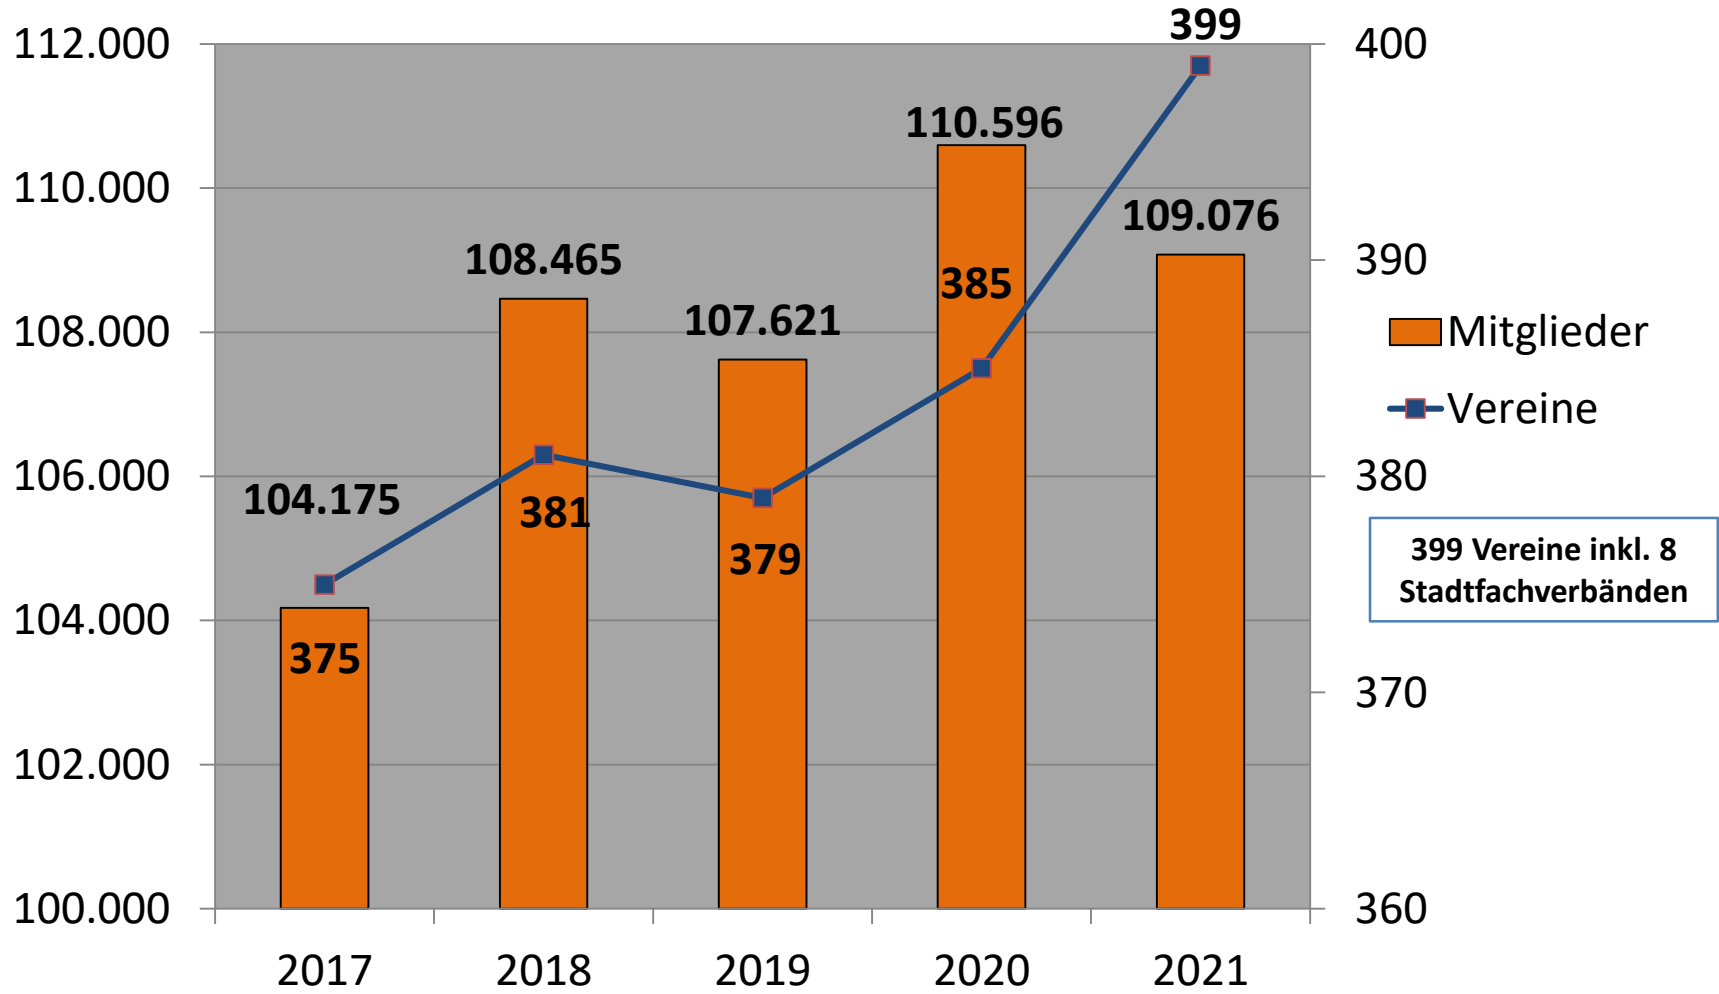

Bestandserhebung 2021

Die Kreis-/Stadtverbände (KSB/SSB) im Vergleich

Nr.	Vereinsname	Kinder (0-14 J.)	Jugendliche (15-18 J.)	Entwicklung Kinder 20/21	Entwicklung Kinder in %	Entwicklung Jugendliche 20/21
40	Stadtverbund Chemnitz e.V.	8.675	2.597	-1.126	-11,49	44
41	Stadtverbund Dresden e.V.	26.839	7.676	-2.070	-7,16	-96
42	Stadtverbund Leipzig e.V.	22.866	5.924	-2.167	-8,66	113
43	Kreisverbund Bautzen e.V.	12.056	3.358	-825	-6,40	-46
44	Kreisverbund Erzgebirge e. V.	12.156	4.038	-822	-6,33	9
45	Oberlausitzer KSB e.V.	9.211	2.883	-539	-5,53	11
46	Kreisverbund LK Leipzig e. V.	11.119	3.014	-631	-5,37	111
47	Kreisverbund Meißen e.V.	8.654	2.727	-655	-7,04	31
48	Kreisverbund Mittelsachsen e.V.	11.272	3.457	-729	-6,07	-54
49	Kreisverbund Nordsachsen e.V.	8.650	2.309	-347	-3,86	-177
50	KSB Sächsische Schweiz – OE e.V.	10.267	3.052	-912	-8,16	35
51	Kreisverbund Vogtland e.V.	8.524	2.775	-626	-6,84	-62
52	Kreisverbund Zwickau e.V.	10.503	3.402	-904	-7,92	88
		160.792	47.212	-12.352	-6,99	7

Kinder und Jugendliche (Jahre 2017-2021)

Kinder und Jugendliche (Jahre 2018-2021)

Generation 50 + (Jahre 2017 - 2021)

Mitgliederverhältnis 2021 - Gesamt

Mitgliederverhältnis 2021 – Kinder & Jugendliche

Mitgliederentwicklung und Vereine (Jahre 2017 – 2021)