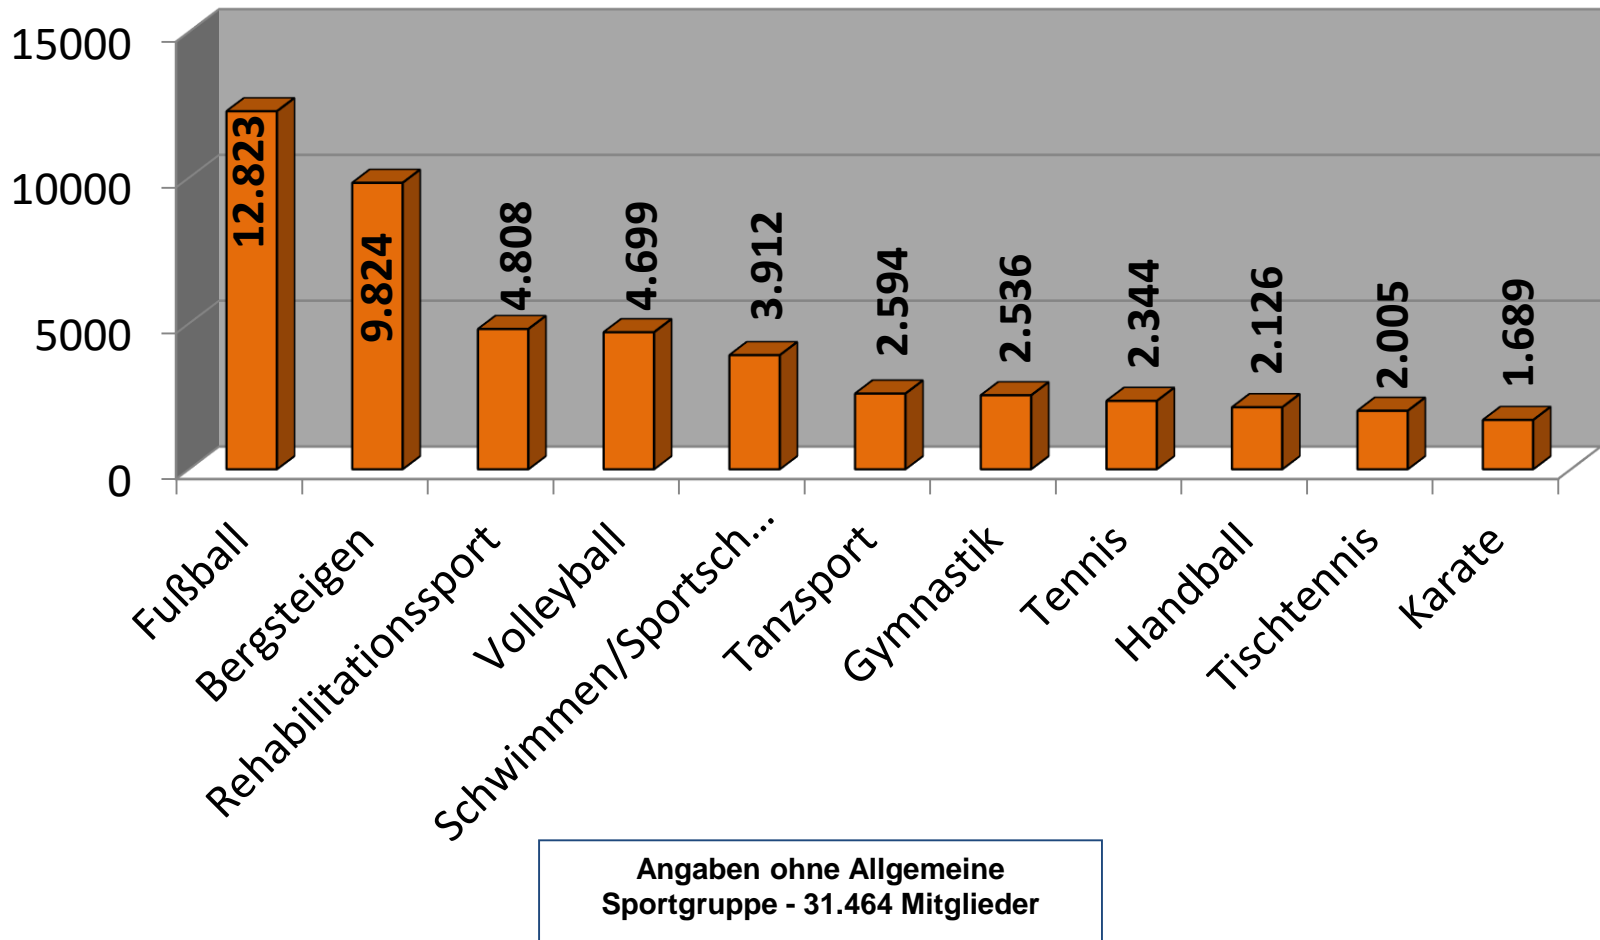

Bestandserhebung 2021

Die Kreis-/Stadtverbände (KSB/SSB) im Vergleich

Nr.	Vereinsname	Kinder (0-14 J.)	Jugendliche (15-18 J.)	Entwicklung Kinder 20/21	Entwicklung Kinder in %	Entwicklung Jugendliche 20/21
40	Stadtverbund Chemnitz e.V.	8.675	2.597	-1.126	-11,49	44
41	Stadtverbund Dresden e.V.	26.839	7.676	-2.070	-7,16	-96
42	Stadtverbund Leipzig e.V.	22.866	5.924	-2.167	-8,66	113
43	Kreisverbund Bautzen e.V.	12.056	3.358	-825	-6,40	-46
44	Kreisverbund Erzgebirge e. V.	12.156	4.038	-822	-6,33	9
45	Oberlausitzer KSB e.V.	9.211	2.883	-539	-5,53	11
46	Kreisverbund LK Leipzig e. V.	11.119	3.014	-631	-5,37	111
47	Kreisverbund Meißen e.V.	8.654	2.727	-655	-7,04	31
48	Kreisverbund Mittelsachsen e.V.	11.272	3.457	-729	-6,07	-54
49	Kreisverbund Nordsachsen e.V.	8.650	2.309	-347	-3,86	-177
50	KSB Sächsische Schweiz – OE e.V.	10.267	3.052	-912	-8,16	35
51	Kreisverbund Vogtland e.V.	8.524	2.775	-626	-6,84	-62
52	Kreisverbund Zwickau e.V.	10.503	3.402	-904	-7,92	88
		160.792	47.212	-12.352	-6,99	7

Kinder und Jugendliche (Jahre 2017-2021)

Kinder und Jugendliche (Jahre 2018-2021)

Generation 50 + (Jahre 2017 - 2021)

Mitgliederverhältnis 2021 - Gesamt

Mitgliederverhältnis 2021 – Kinder & Jugendliche

Mitgliederentwicklung und Vereine (Jahre 2017 – 2021)

Mitgliedschaft nach Sportarten (Ausschnitt 2021)

Vereinsstruktur nach Vereinsverteilung 2021

Vereinsstruktur (Jahre 2019 – 2021)

Sonstiges

Mitgliederstärksten Vereine

SG Dynamo Dresden e.V.	23.399
SBB e.V., Sektion des Deutschen Alpenvereins	9.137
Dresdner Sportclub 1898 e.V.	4.407
USV TU Dresden e.V.	3.853
Sportzentrum Hochland e.V.	1.692
SV Motor Mickten Dresden e.V.	1.611
Postsportverein Dresden e.V.	1.534
Sport & Jugend Dresden e.V.	1.473
Turn- und Sportverein Dresden e.V.	1.217
Eisenbahner-Sportverein Dresden e.V.	1.166
Kneipp-Verein Dresden e.V.	1.156
KSB Gesundheitssport/Sporttherapie Dresden e.V.	1.096