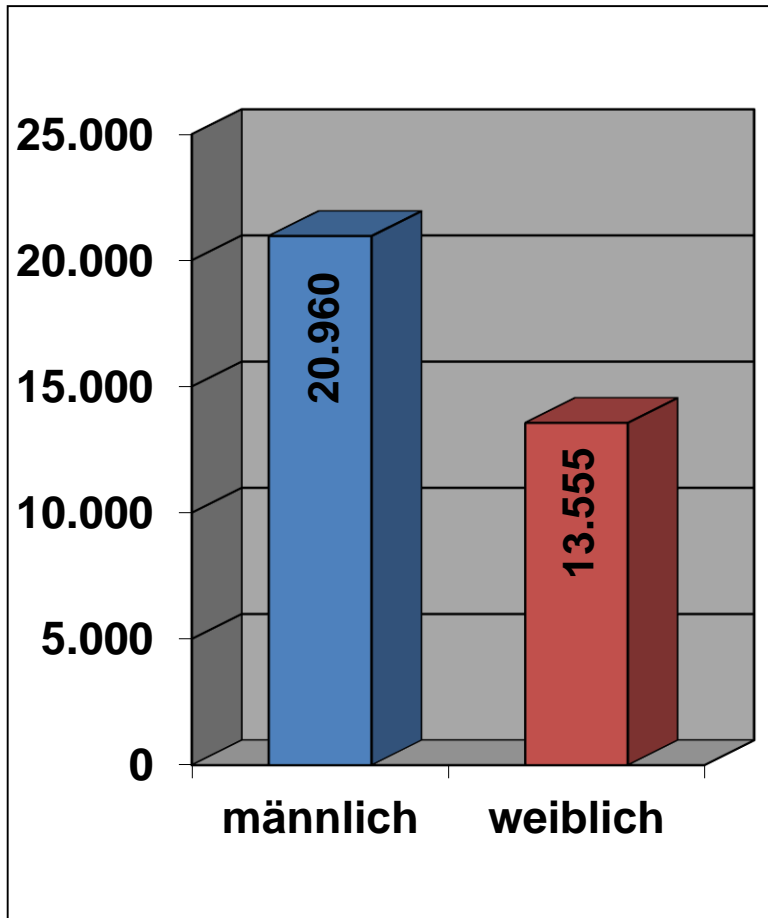

Bestandserhebung 2021

Die Kreis-/Stadtverbände (KSB/SSB) im Vergleich

Nr.	Vereinsname	Kinder (0-14 J.)	Jugendliche (15-18 J.)	Entwicklung Kinder 20/21	Entwicklung Kinder in %	Entwicklung Jugendliche 20/21
40	Stadtverbund Chemnitz e.V.	8.675	2.597	-1.126	-11,49	44
41	Stadtverbund Dresden e.V.	26.839	7.676	-2.070	-7,16	-96
42	Stadtverbund Leipzig e.V.	22.866	5.924	-2.167	-8,66	113
43	Kreisverbund Bautzen e.V.	12.056	3.358	-825	-6,40	-46
44	Kreisverbund Erzgebirge e. V.	12.156	4.038	-822	-6,33	9
45	Oberlausitzer KSB e.V.	9.211	2.883	-539	-5,53	11
46	Kreisverbund LK Leipzig e. V.	11.119	3.014	-631	-5,37	111
47	Kreisverbund Meißen e.V.	8.654	2.727	-655	-7,04	31
48	Kreisverbund Mittelsachsen e.V.	11.272	3.457	-729	-6,07	-54
49	Kreisverbund Nordsachsen e.V.	8.650	2.309	-347	-3,86	-177
50	KSB Sächsische Schweiz – OE e.V.	10.267	3.052	-912	-8,16	35
51	Kreisverbund Vogtland e.V.	8.524	2.775	-626	-6,84	-62
52	Kreisverbund Zwickau e.V.	10.503	3.402	-904	-7,92	88
		160.792	47.212	-12.352	-6,99	7

Kinder und Jugendliche (Jahre 2017-2021)

Kinder und Jugendliche (Jahre 2018-2021)

Generation 50 + (Jahre 2017 - 2021)

Mitgliederverhältnis 2021 - Gesamt

Mitgliederverhältnis 2021 – Kinder & Jugendliche

Mitgliederentwicklung und Vereine (Jahre 2017 – 2021)