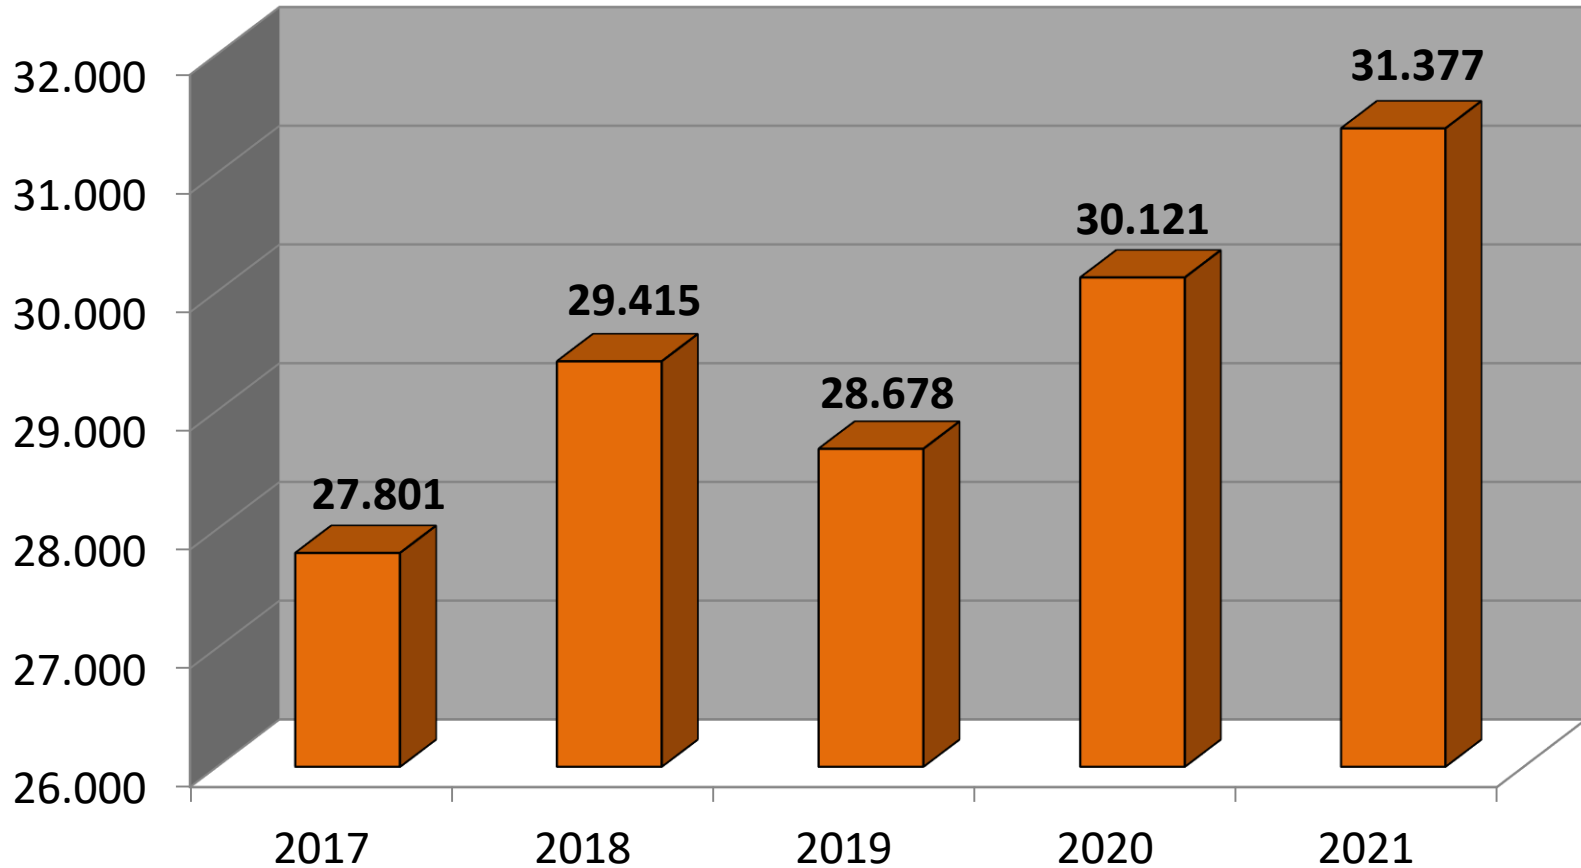

Bestandserhebung 2021

Die Kreis-/Stadtverbände (KSB/SSB) im Vergleich

Nr.	Vereinsname	Kinder (0-14 J.)	Jugendliche (15-18 J.)	Entwicklung Kinder 20/21	Entwicklung Kinder in %	Entwicklung Jugendliche 20/21
40	Stadtverbund Chemnitz e.V.	8.675	2.597	-1.126	-11,49	44
41	Stadtverbund Dresden e.V.	26.839	7.676	-2.070	-7,16	-96
42	Stadtverbund Leipzig e.V.	22.866	5.924	-2.167	-8,66	113
43	Kreisverbund Bautzen e.V.	12.056	3.358	-825	-6,40	-46
44	Kreisverbund Erzgebirge e. V.	12.156	4.038	-822	-6,33	9
45	Oberlausitzer KSB e.V.	9.211	2.883	-539	-5,53	11
46	Kreisverbund LK Leipzig e. V.	11.119	3.014	-631	-5,37	111
47	Kreisverbund Meißen e.V.	8.654	2.727	-655	-7,04	31
48	Kreisverbund Mittelsachsen e.V.	11.272	3.457	-729	-6,07	-54
49	Kreisverbund Nordsachsen e.V.	8.650	2.309	-347	-3,86	-177
50	KSB Sächsische Schweiz – OE e.V.	10.267	3.052	-912	-8,16	35
51	Kreisverbund Vogtland e.V.	8.524	2.775	-626	-6,84	-62
52	Kreisverbund Zwickau e.V.	10.503	3.402	-904	-7,92	88
		160.792	47.212	-12.352	-6,99	7

Kinder und Jugendliche (Jahre 2017-2021)

Kinder und Jugendliche (Jahre 2018-2021)

Generation 50 + (Jahre 2017 - 2021)

Mitgliederverhältnis 2021 - Gesamt

Mitgliederverhältnis 2021 – Kinder & Jugendliche

Mitgliederentwicklung und Vereine (Jahre 2017 – 2021)