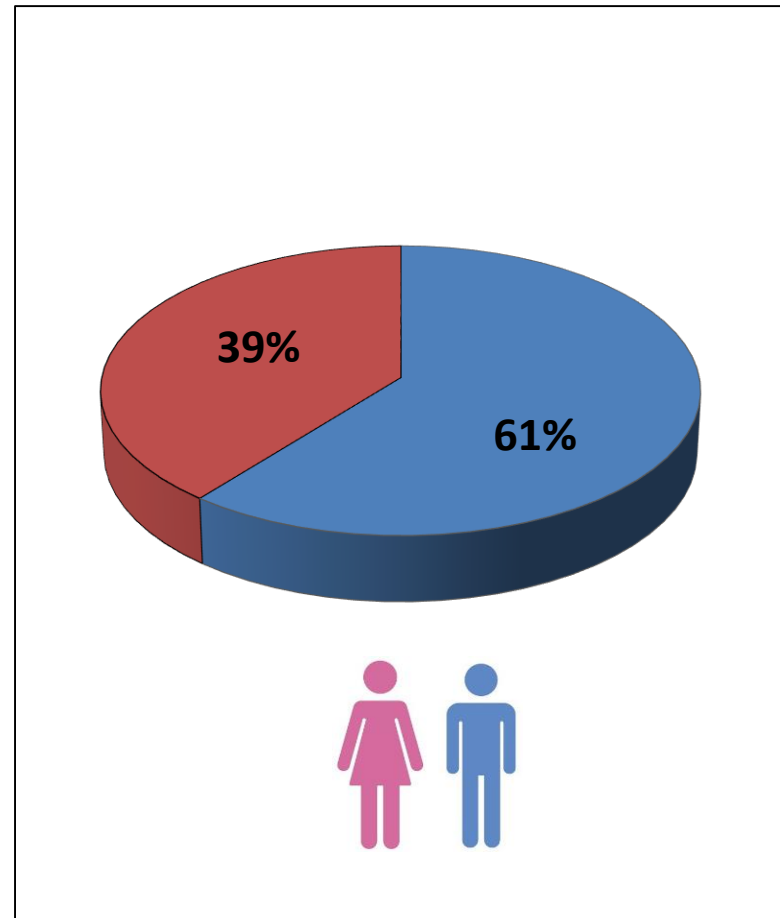

Bestandserhebung 2021

Die Kreis-/Stadtverbände (KSB/SSB) im Vergleich

Nr.	Vereinsname	Kinder (0-14 J.)	Jugendliche (15-18 J.)	Entwicklung Kinder 20/21	Entwicklung Kinder in %	Entwicklung Jugendliche 20/21
40	Stadtverbund Chemnitz e.V.	8.675	2.597	-1.126	-11,49	44
41	Stadtverbund Dresden e.V.	26.839	7.676	-2.070	-7,16	-96
42	Stadtverbund Leipzig e.V.	22.866	5.924	-2.167	-8,66	113
43	Kreisverbund Bautzen e.V.	12.056	3.358	-825	-6,40	-46
44	Kreisverbund Erzgebirge e. V.	12.156	4.038	-822	-6,33	9
45	Oberlausitzer KSB e.V.	9.211	2.883	-539	-5,53	11
46	Kreisverbund LK Leipzig e. V.	11.119	3.014	-631	-5,37	111
47	Kreisverbund Meißen e.V.	8.654	2.727	-655	-7,04	31
48	Kreisverbund Mittelsachsen e.V.	11.272	3.457	-729	-6,07	-54
49	Kreisverbund Nordsachsen e.V.	8.650	2.309	-347	-3,86	-177
50	KSB Sächsische Schweiz – OE e.V.	10.267	3.052	-912	-8,16	35
51	Kreisverbund Vogtland e.V.	8.524	2.775	-626	-6,84	-62
52	Kreisverbund Zwickau e.V.	10.503	3.402	-904	-7,92	88
		160.792	47.212	-12.352	-6,99	7

Kinder und Jugendliche (Jahre 2017-2021)

Kinder und Jugendliche (Jahre 2018-2021)

Generation 50 + (Jahre 2017 - 2021)

Mitgliederverhältnis 2021 - Gesamt

Mitgliederverhältnis 2021 – Kinder & Jugendliche

Mitgliederentwicklung und Vereine (Jahre 2017 – 2021)