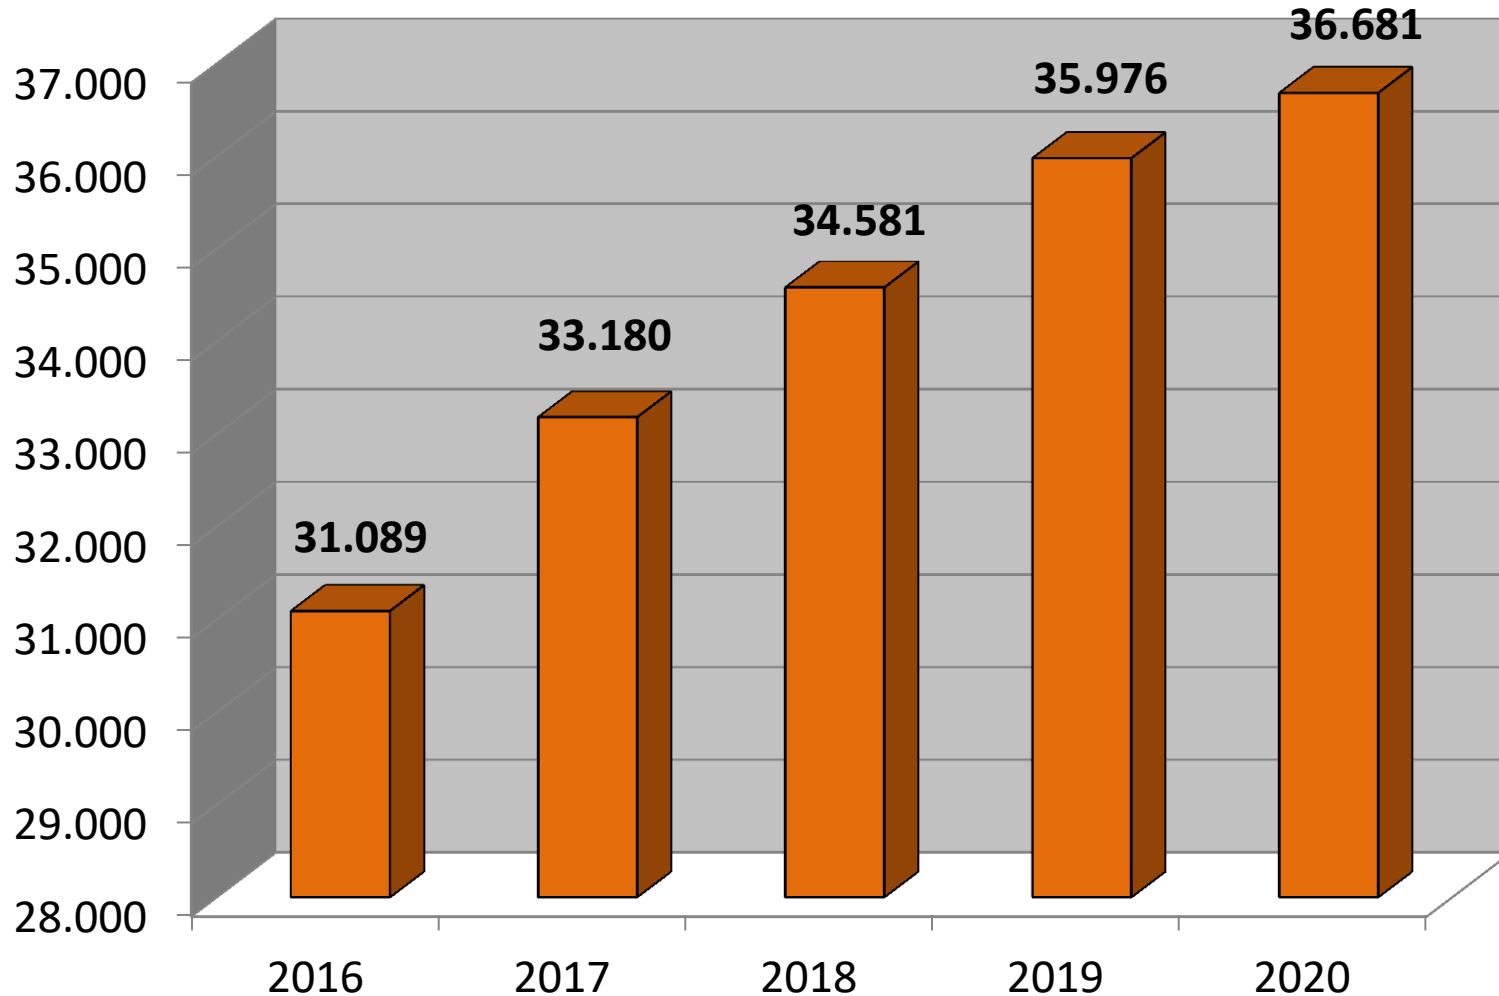

Mitglieder- und Vereinsstatistik 2020

SSBD betreute Mitglieder (Jahre: 2016-2020)

Kinder und Jugendliche (Jahre 2016-2020)

Kinder und Jugendliche (Jahre 2017-2020)

Generation 50 + (Jahre 2016 - 2020)

Mitgliederverhältnis 2020 - Gesamt

Mitgliederverhältnis 2020 – Kinder & Jugendliche

Mitgliederverhältnis 2020 – Generation 50+

Mitgliederentwicklung und Vereine (Jahre 2016 – 2020)

Mitgliedschaft nach Sportarten (Ausschnitt 2020)

Angaben ohne Allgemeine Sportgruppe

Vereinsstruktur (Jahre 2018 – 2020)

Vereinsstruktur nach Vereinsverteilung 2020

Vielen Dank für Ihre Aufmerksamkeit