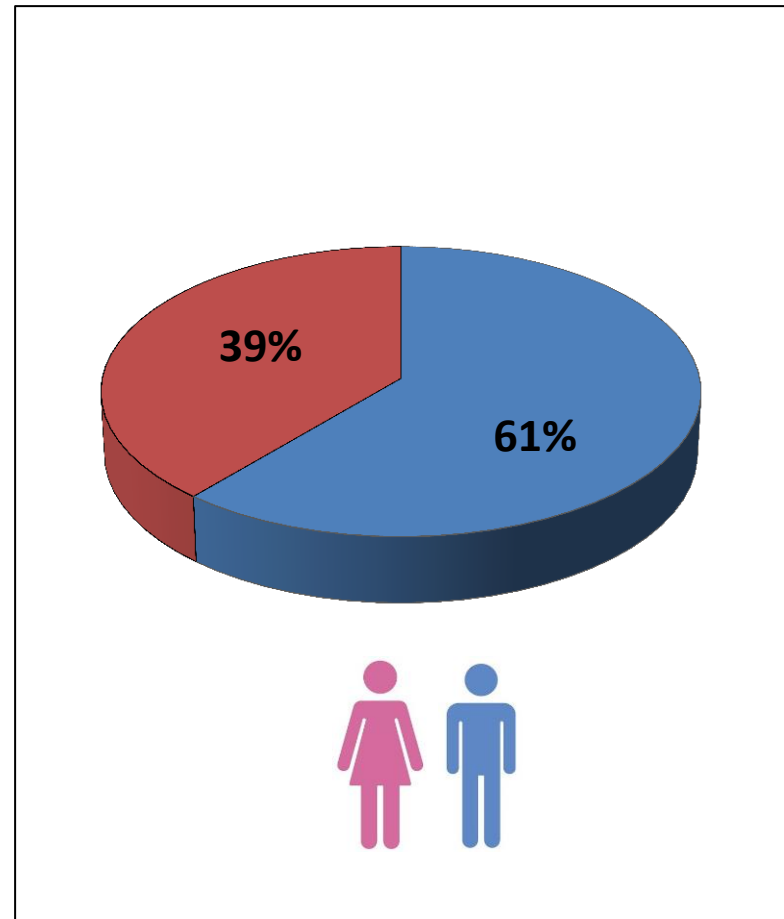

Mitglieder- und Vereinsstatistik 2020

SSBD betreute Mitglieder (Jahre: 2016-2020)

Kinder und Jugendliche (Jahre 2016-2020)

Kinder und Jugendliche (Jahre 2017-2020)

Generation 50 + (Jahre 2016 - 2020)

Mitgliederverhältnis 2020 - Gesamt

Mitgliederverhältnis 2020 – Kinder & Jugendliche

Mitgliederverhältnis 2020 – Generation 50+

Mitgliederentwicklung und Vereine (Jahre 2016 – 2020)

Mitgliedschaft nach Sportarten (Ausschnitt 2020)

Angaben ohne Allgemeine Sportgruppe

Vereinsstruktur (Jahre 2018 – 2020)

Vereinsstruktur nach Vereinsverteilung 2020

Vielen Dank für Ihre Aufmerksamkeit