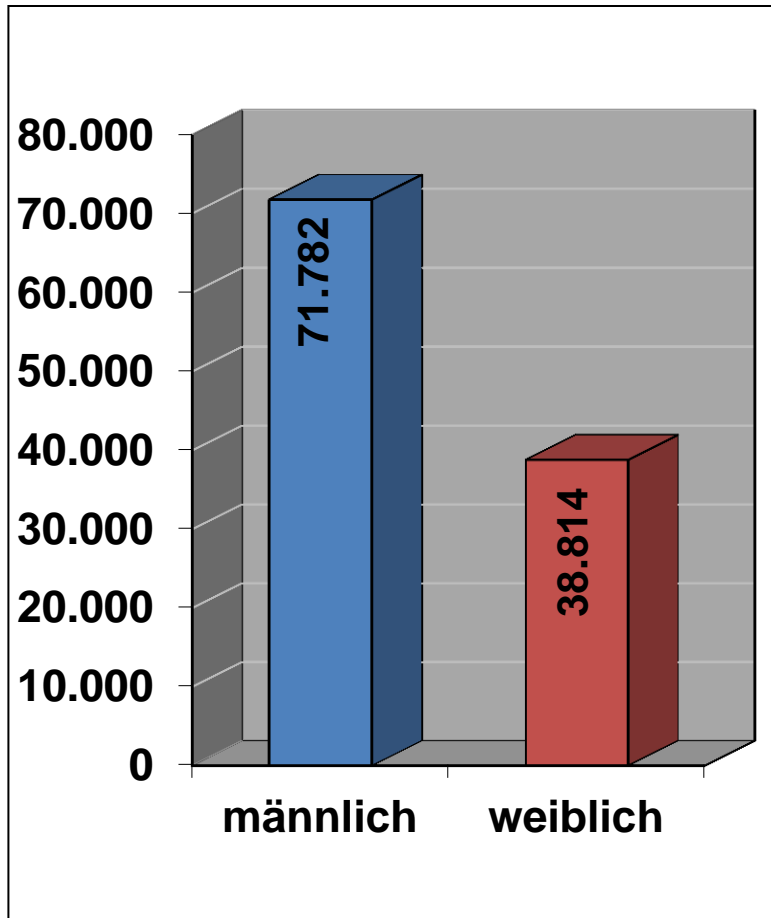

Mitglieder- und Vereinsstatistik 2020

SSBD betreute Mitglieder (Jahre: 2016-2020)

Kinder und Jugendliche (Jahre 2016-2020)

Kinder und Jugendliche (Jahre 2017-2020)

Generation 50 + (Jahre 2016 - 2020)

Mitgliederverhältnis 2020 - Gesamt

Mitgliederverhältnis 2020 – Kinder & Jugendliche

Mitgliederverhältnis 2020 – Generation 50+

Mitgliederentwicklung und Vereine (Jahre 2016 – 2020)

Mitgliedschaft nach Sportarten (Ausschnitt 2020)

Angaben ohne Allgemeine Sportgruppe

Vereinsstruktur (Jahre 2018 – 2020)

Vereinsstruktur nach Vereinsverteilung 2020

Vielen Dank für Ihre Aufmerksamkeit