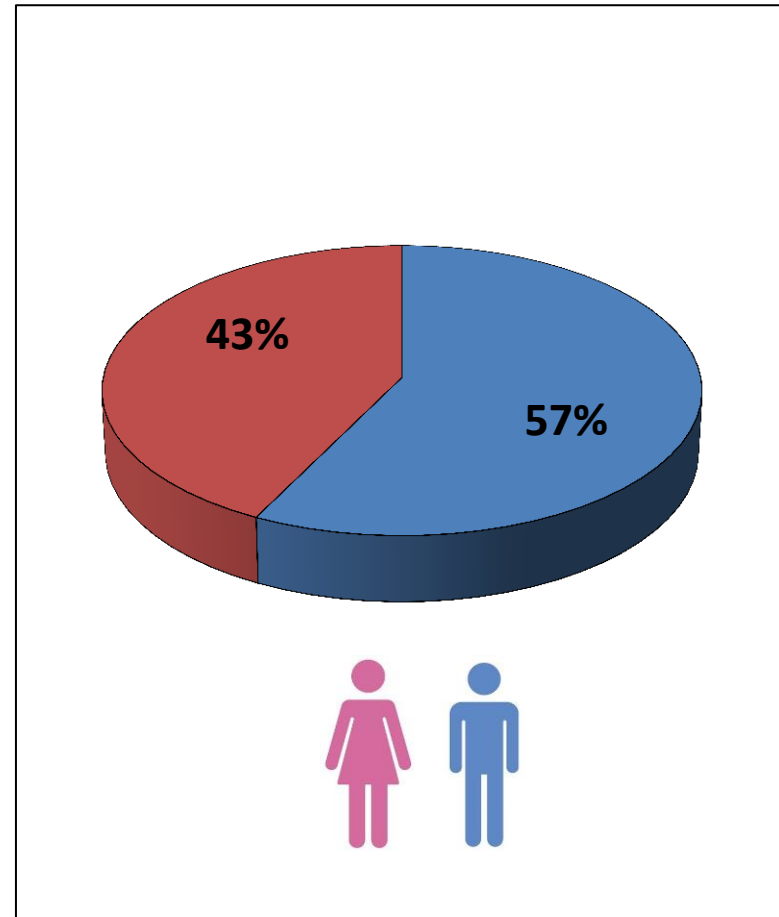

Mitglieder- und Vereinsstatistik 2020

SSBD betreute Mitglieder (Jahre: 2016-2020)

Kinder und Jugendliche (Jahre 2016-2020)

Kinder und Jugendliche (Jahre 2017-2020)

Generation 50 + (Jahre 2016 - 2020)

Mitgliederverhältnis 2020 - Gesamt

Mitgliederverhältnis 2020 – Kinder & Jugendliche

Mitgliederverhältnis 2020 – Generation 50+

Mitgliederentwicklung und Vereine (Jahre 2016 – 2020)

Mitgliedschaft nach Sportarten (Ausschnitt 2020)

Angaben ohne Allgemeine Sportgruppe

Vereinsstruktur (Jahre 2018 – 2020)

Vereinsstruktur nach Vereinsverteilung 2020

Vielen Dank für Ihre Aufmerksamkeit