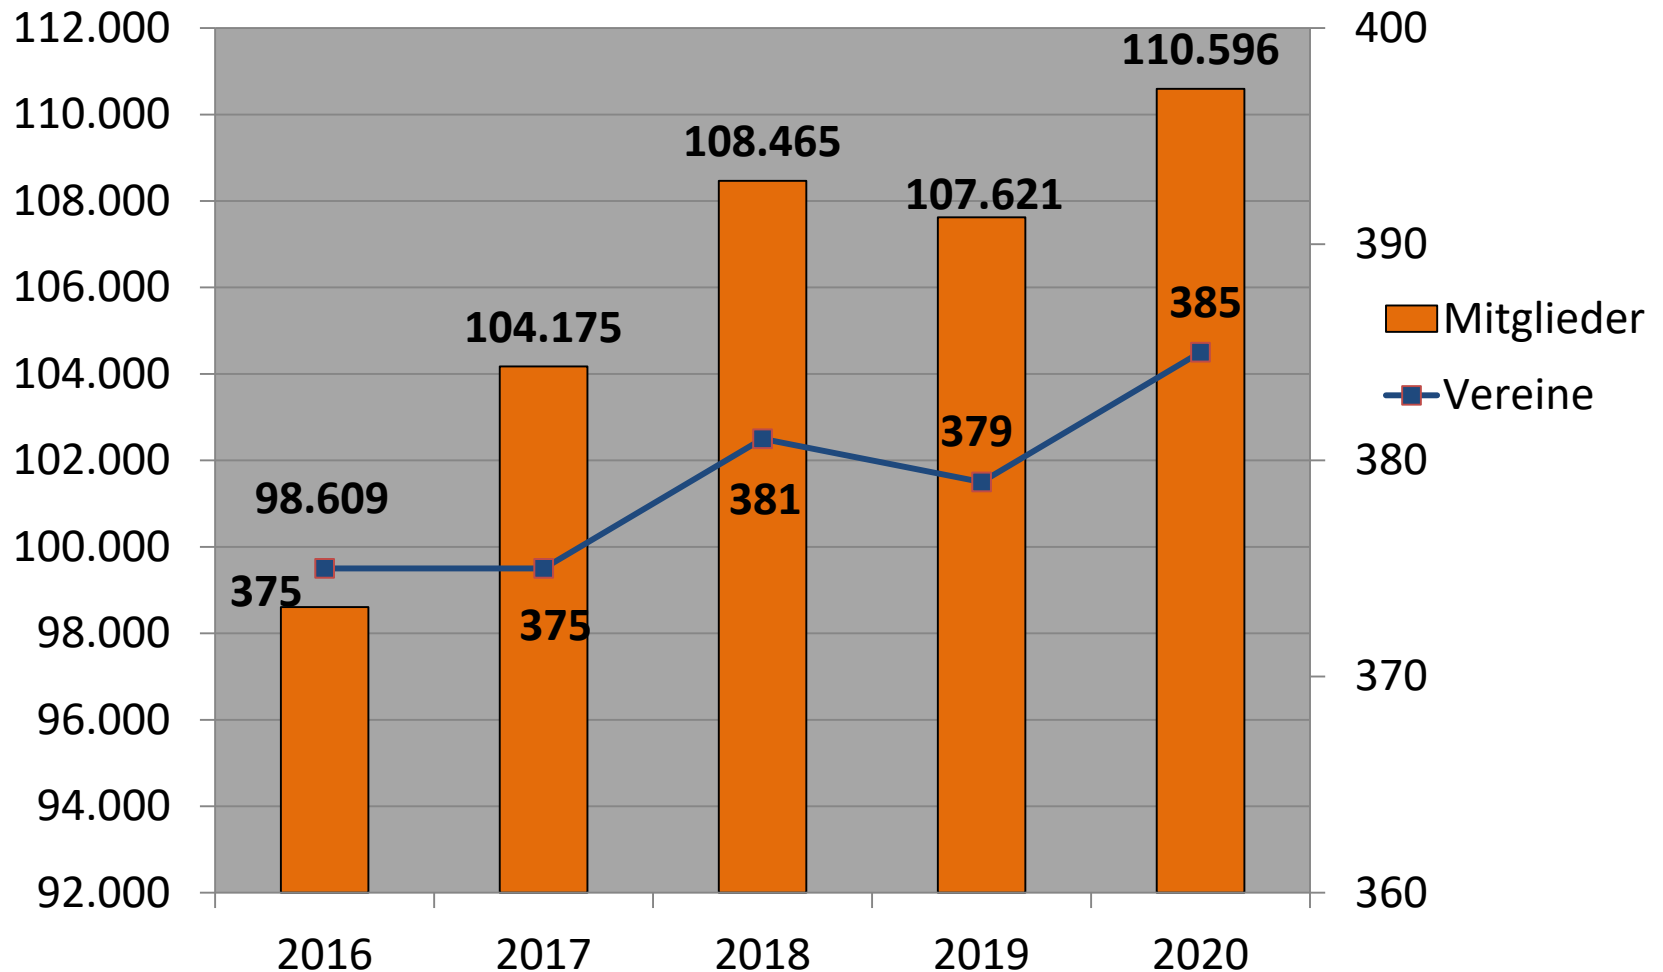

Mitglieder- und Vereinsstatistik 2020

SSBD betreute Mitglieder (Jahre: 2016-2020)

Kinder und Jugendliche (Jahre 2016-2020)

Kinder und Jugendliche (Jahre 2017-2020)

Generation 50 + (Jahre 2016 - 2020)

Mitgliederverhältnis 2020 - Gesamt

Mitgliederverhältnis 2020 – Kinder & Jugendliche

Mitgliederverhältnis 2020 – Generation 50+

Mitgliederentwicklung und Vereine (Jahre 2016 – 2020)

Mitgliedschaft nach Sportarten (Ausschnitt 2020)

Angaben ohne Allgemeine Sportgruppe

Vereinsstruktur (Jahre 2018 – 2020)

Vereinsstruktur nach Vereinsverteilung 2020

Vielen Dank für Ihre Aufmerksamkeit