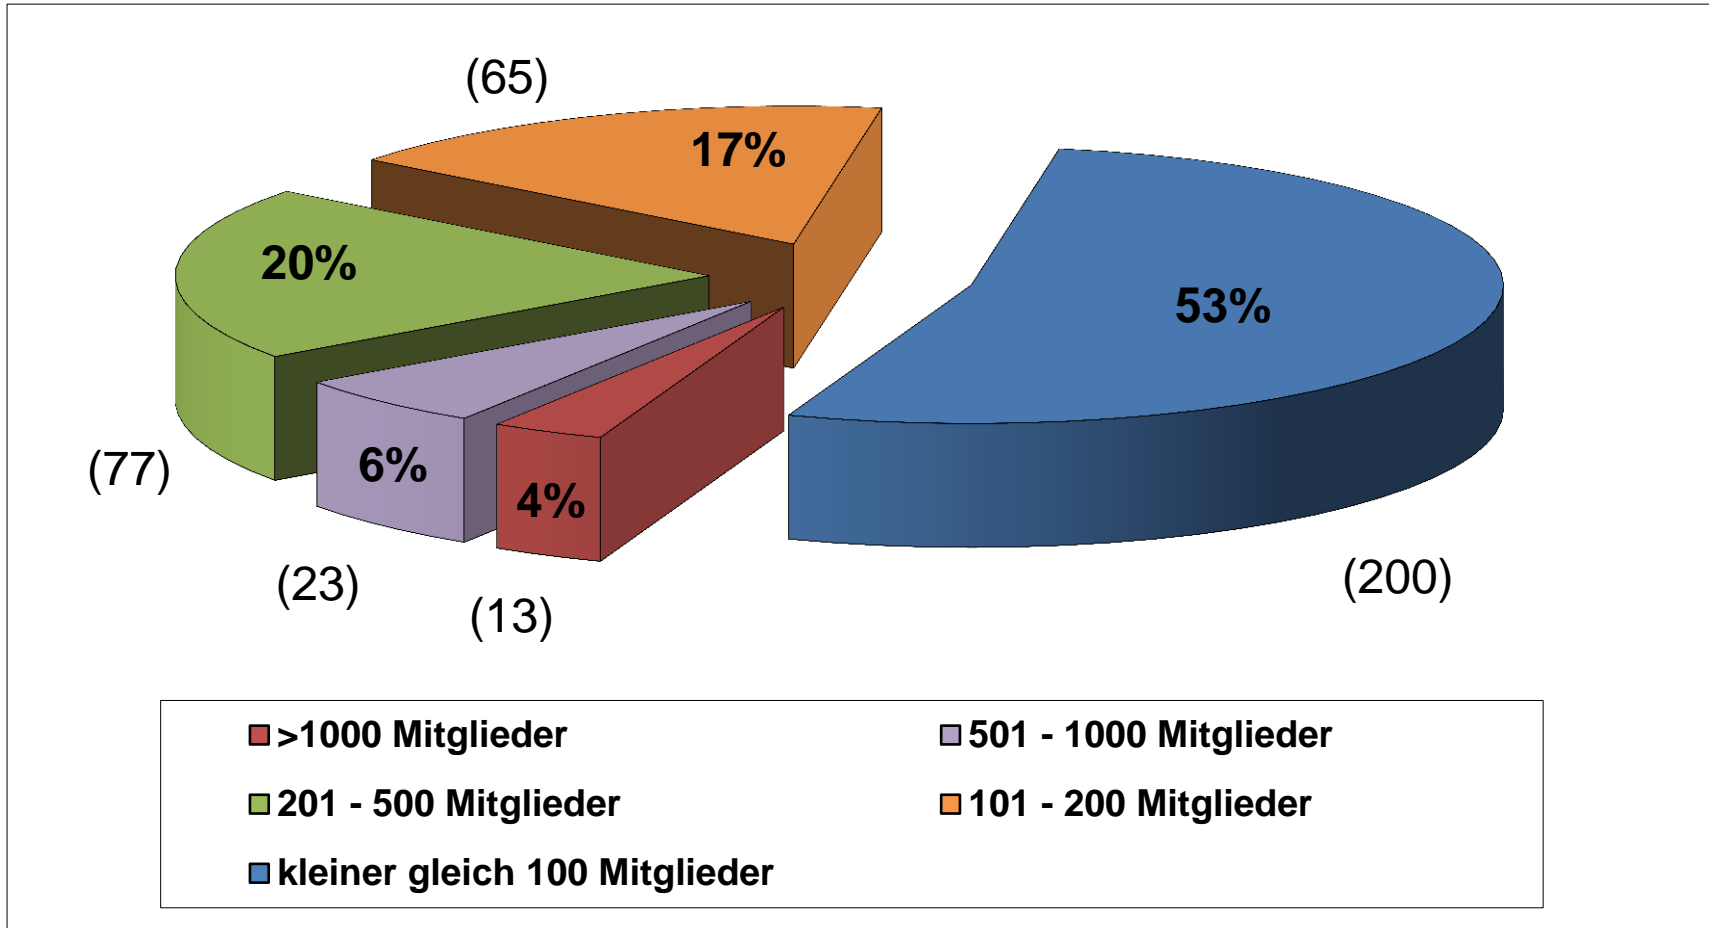

Mitglieder- und Vereinsstatistik 2020

SSBD betreute Mitglieder (Jahre: 2016-2020)

Kinder und Jugendliche (Jahre 2016-2020)

Kinder und Jugendliche (Jahre 2017-2020)

Generation 50 + (Jahre 2016 - 2020)

Mitgliederverhältnis 2020 - Gesamt

Mitgliederverhältnis 2020 – Kinder & Jugendliche

Mitgliederverhältnis 2020 – Generation 50+

Mitgliederentwicklung und Vereine (Jahre 2016 – 2020)

Mitgliedschaft nach Sportarten (Ausschnitt 2020)

Angaben ohne Allgemeine Sportgruppe

Vereinsstruktur (Jahre 2018 – 2020)

Vereinsstruktur nach Vereinsverteilung 2020

Vielen Dank für Ihre Aufmerksamkeit