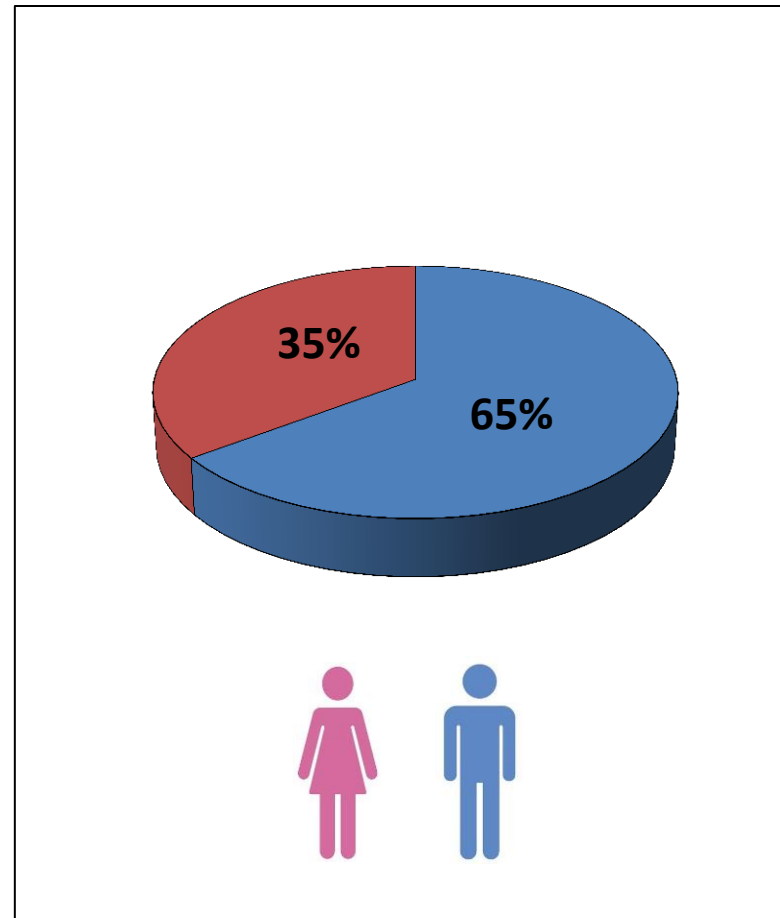

Mitglieder- und Vereinsstatistik 2020

SSBD betreute Mitglieder (Jahre: 2016-2020)

Kinder und Jugendliche (Jahre 2016-2020)

Kinder und Jugendliche (Jahre 2017-2020)

Generation 50 + (Jahre 2016 - 2020)

Mitgliederverhältnis 2020 - Gesamt

Mitgliederverhältnis 2020 – Kinder & Jugendliche

Mitgliederverhältnis 2020 – Generation 50+

Mitgliederentwicklung und Vereine (Jahre 2016 – 2020)

Mitgliedschaft nach Sportarten (Ausschnitt 2020)

Angaben ohne Allgemeine Sportgruppe

Vereinsstruktur (Jahre 2018 – 2020)

Vereinsstruktur nach Vereinsverteilung 2020

Vielen Dank für Ihre Aufmerksamkeit