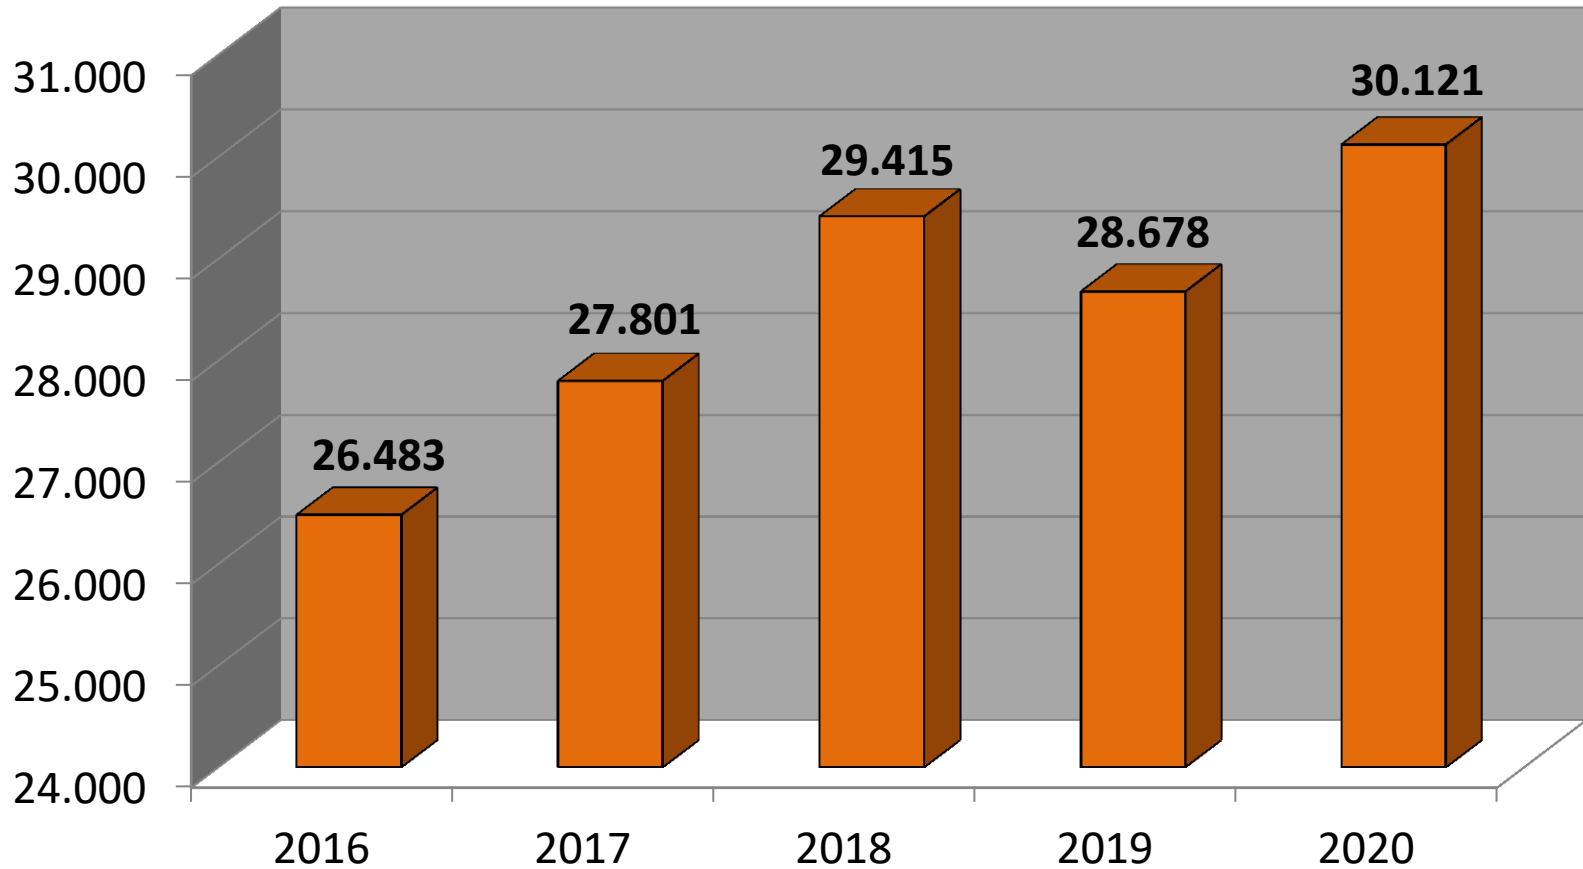

Mitglieder- und Vereinsstatistik 2020

SSBD betreute Mitglieder (Jahre: 2016-2020)

Kinder und Jugendliche (Jahre 2016-2020)

Kinder und Jugendliche (Jahre 2017-2020)

Generation 50 + (Jahre 2016 - 2020)

Mitgliederverhältnis 2020 - Gesamt

Mitgliederverhältnis 2020 – Kinder & Jugendliche

Mitgliederverhältnis 2020 – Generation 50+

Mitgliederentwicklung und Vereine (Jahre 2016 – 2020)

Mitgliedschaft nach Sportarten (Ausschnitt 2020)

Angaben ohne Allgemeine Sportgruppe

Vereinsstruktur (Jahre 2018 – 2020)

Vereinsstruktur nach Vereinsverteilung 2020

Vielen Dank für Ihre Aufmerksamkeit