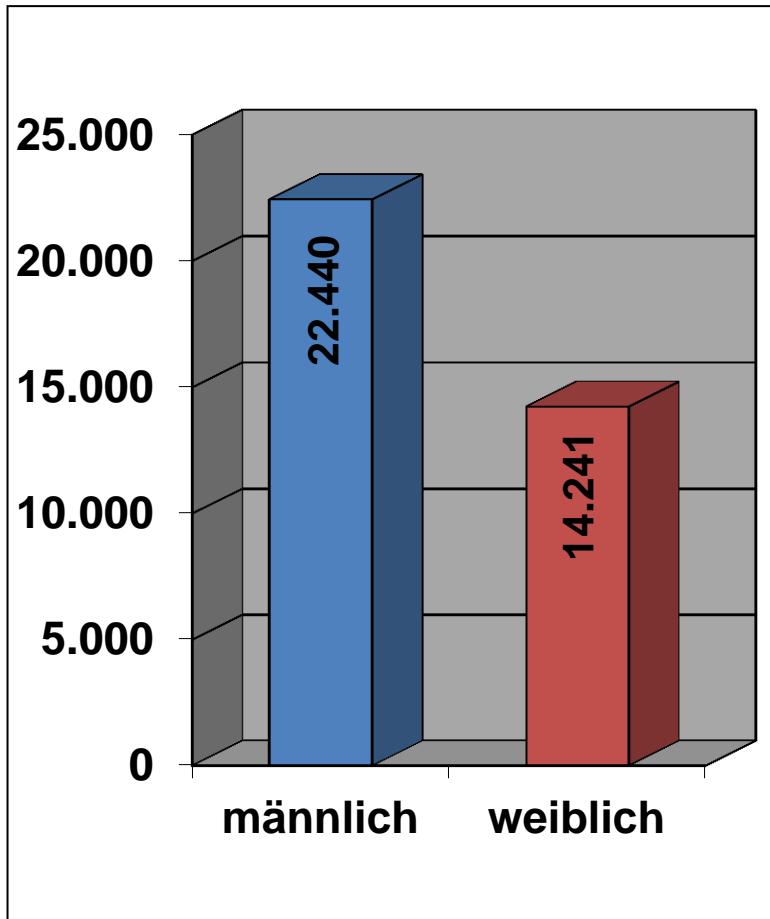

Mitglieder- und Vereinsstatistik 2020

SSBD betreute Mitglieder (Jahre: 2016-2020)

Kinder und Jugendliche (Jahre 2016-2020)

Kinder und Jugendliche (Jahre 2017-2020)

Generation 50 + (Jahre 2016 - 2020)

Mitgliederverhältnis 2020 - Gesamt

Mitgliederverhältnis 2020 – Kinder & Jugendliche

Mitgliederverhältnis 2020 – Generation 50+

Mitgliederentwicklung und Vereine (Jahre 2016 – 2020)

Mitgliedschaft nach Sportarten (Ausschnitt 2020)

Angaben ohne Allgemeine Sportgruppe

Vereinsstruktur (Jahre 2018 – 2020)

Vereinsstruktur nach Vereinsverteilung 2020

Vielen Dank für Ihre Aufmerksamkeit