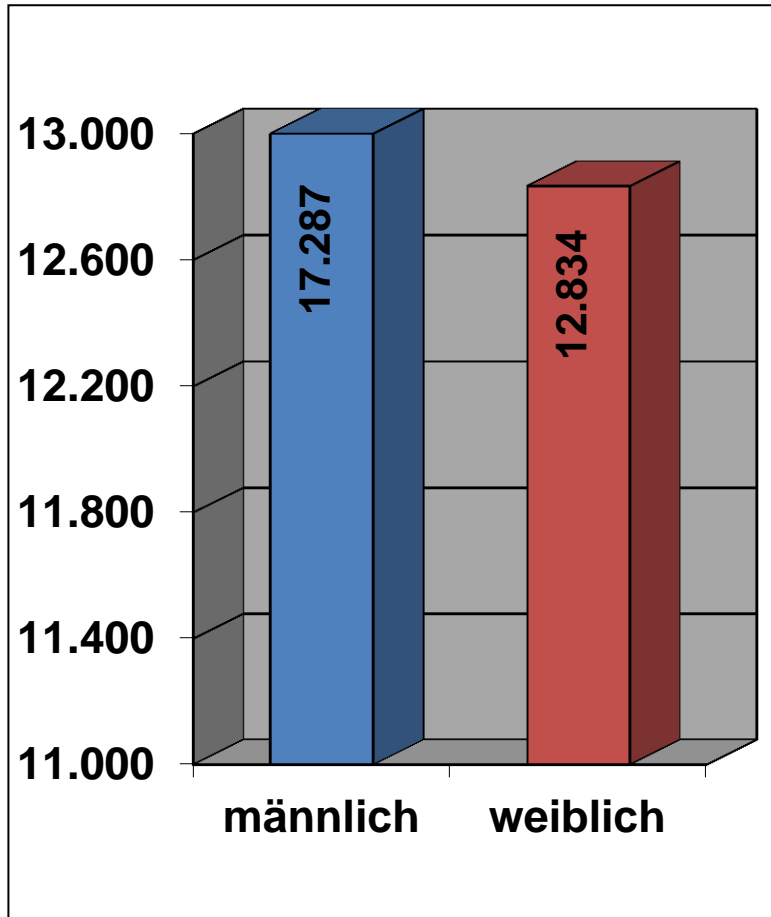

Mitglieder- und Vereinsstatistik 2020

SSBD betreute Mitglieder (Jahre: 2016-2020)

Kinder und Jugendliche (Jahre 2016-2020)

Kinder und Jugendliche (Jahre 2017-2020)

Generation 50 + (Jahre 2016 - 2020)

Mitgliederverhältnis 2020 - Gesamt

Mitgliederverhältnis 2020 – Kinder & Jugendliche

Mitgliederverhältnis 2020 – Generation 50+

Mitgliederentwicklung und Vereine (Jahre 2016 – 2020)

Mitgliedschaft nach Sportarten (Ausschnitt 2020)

Angaben ohne Allgemeine Sportgruppe

Vereinsstruktur (Jahre 2018 – 2020)

Vereinsstruktur nach Vereinsverteilung 2020

Vielen Dank für Ihre Aufmerksamkeit