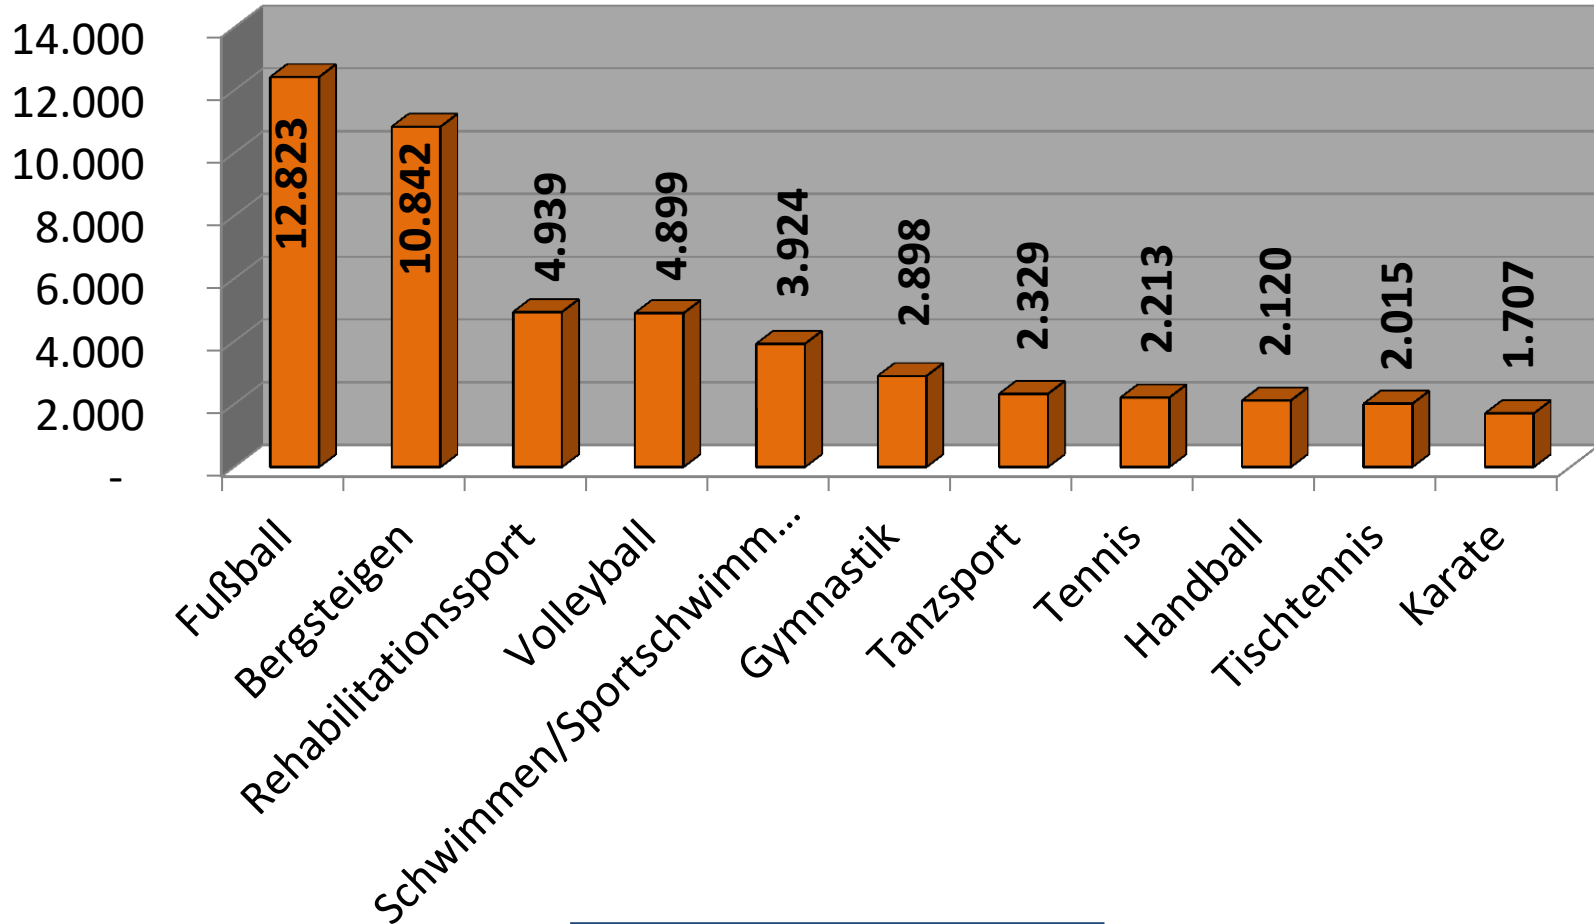

Mitglieder- und Vereinsstatistik 2020

SSBD betreute Mitglieder (Jahre: 2016-2020)

Kinder und Jugendliche (Jahre 2016-2020)

Kinder und Jugendliche (Jahre 2017-2020)

Generation 50 + (Jahre 2016 - 2020)

Mitgliederverhältnis 2020 - Gesamt

Mitgliederverhältnis 2020 – Kinder & Jugendliche

Mitgliederverhältnis 2020 – Generation 50+

Mitgliederentwicklung und Vereine (Jahre 2016 – 2020)

Mitgliedschaft nach Sportarten (Ausschnitt 2020)

Angaben ohne Allgemeine Sportgruppe

Vereinsstruktur (Jahre 2018 – 2020)

Vereinsstruktur nach Vereinsverteilung 2020

Vielen Dank für Ihre Aufmerksamkeit