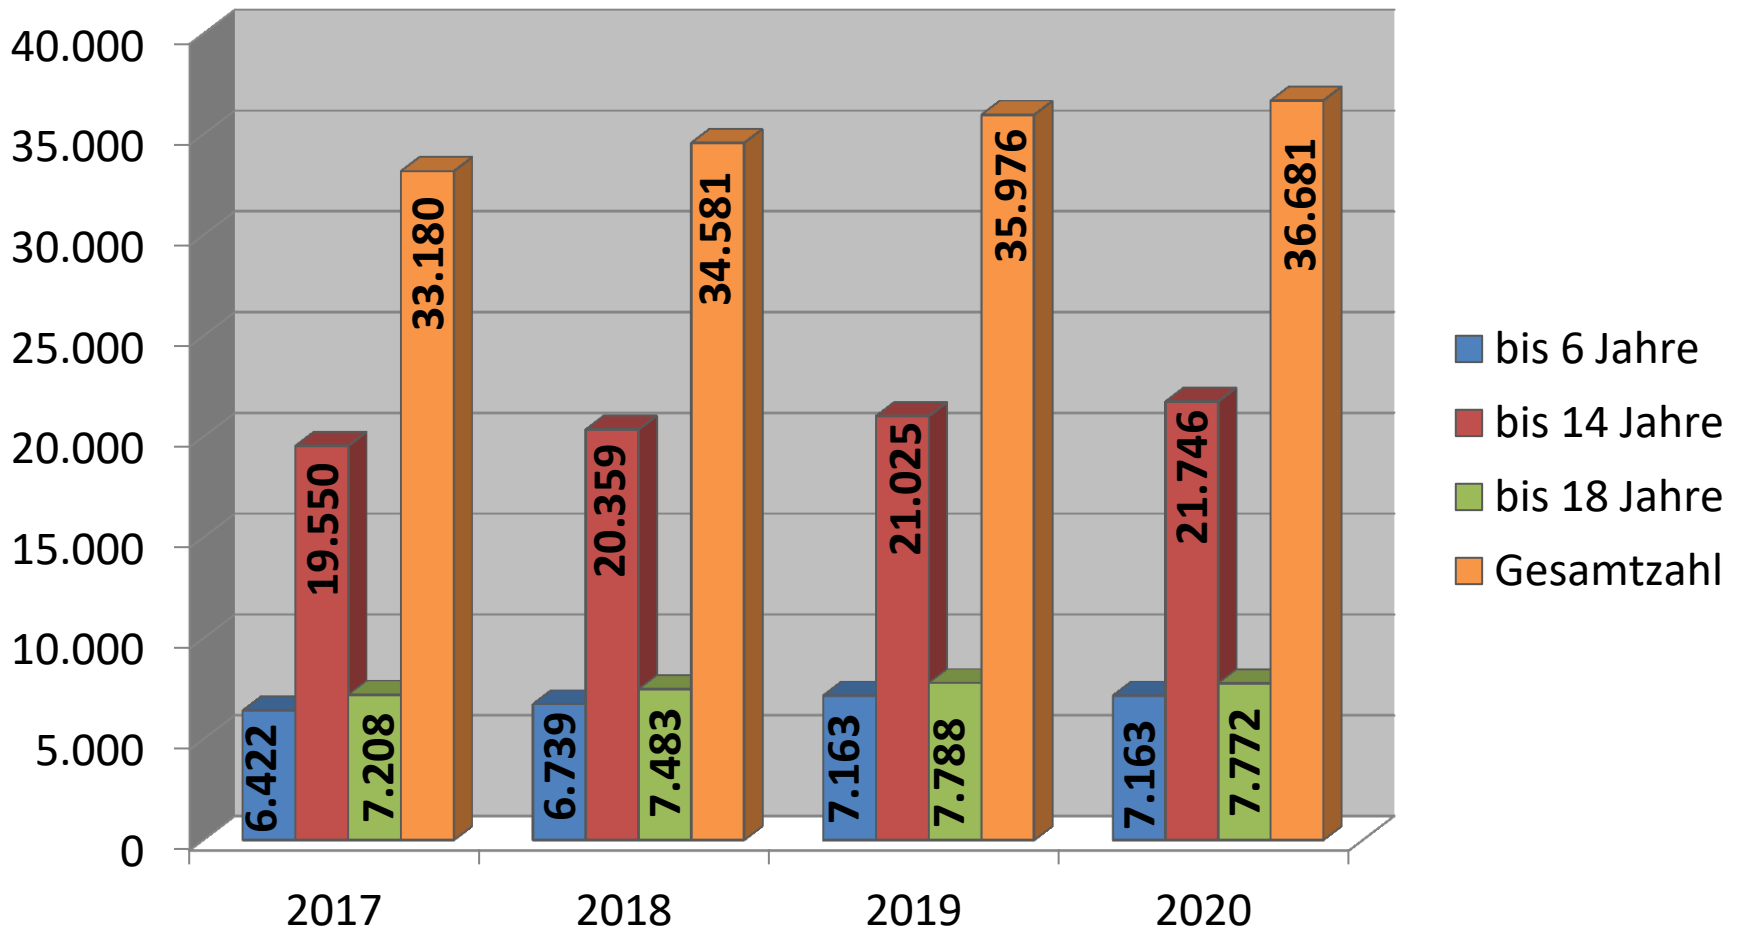

Mitglieder- und Vereinsstatistik 2020

SSBD betreute Mitglieder (Jahre: 2016-2020)

Kinder und Jugendliche (Jahre 2016-2020)

Kinder und Jugendliche (Jahre 2017-2020)

Generation 50 + (Jahre 2016 - 2020)

Mitgliederverhältnis 2020 - Gesamt

Mitgliederverhältnis 2020 – Kinder & Jugendliche

Mitgliederverhältnis 2020 – Generation 50+

Mitgliederentwicklung und Vereine (Jahre 2016 – 2020)

Mitgliedschaft nach Sportarten (Ausschnitt 2020)

Angaben ohne Allgemeine Sportgruppe

Vereinsstruktur (Jahre 2018 – 2020)

Vereinsstruktur nach Vereinsverteilung 2020

Vielen Dank für Ihre Aufmerksamkeit