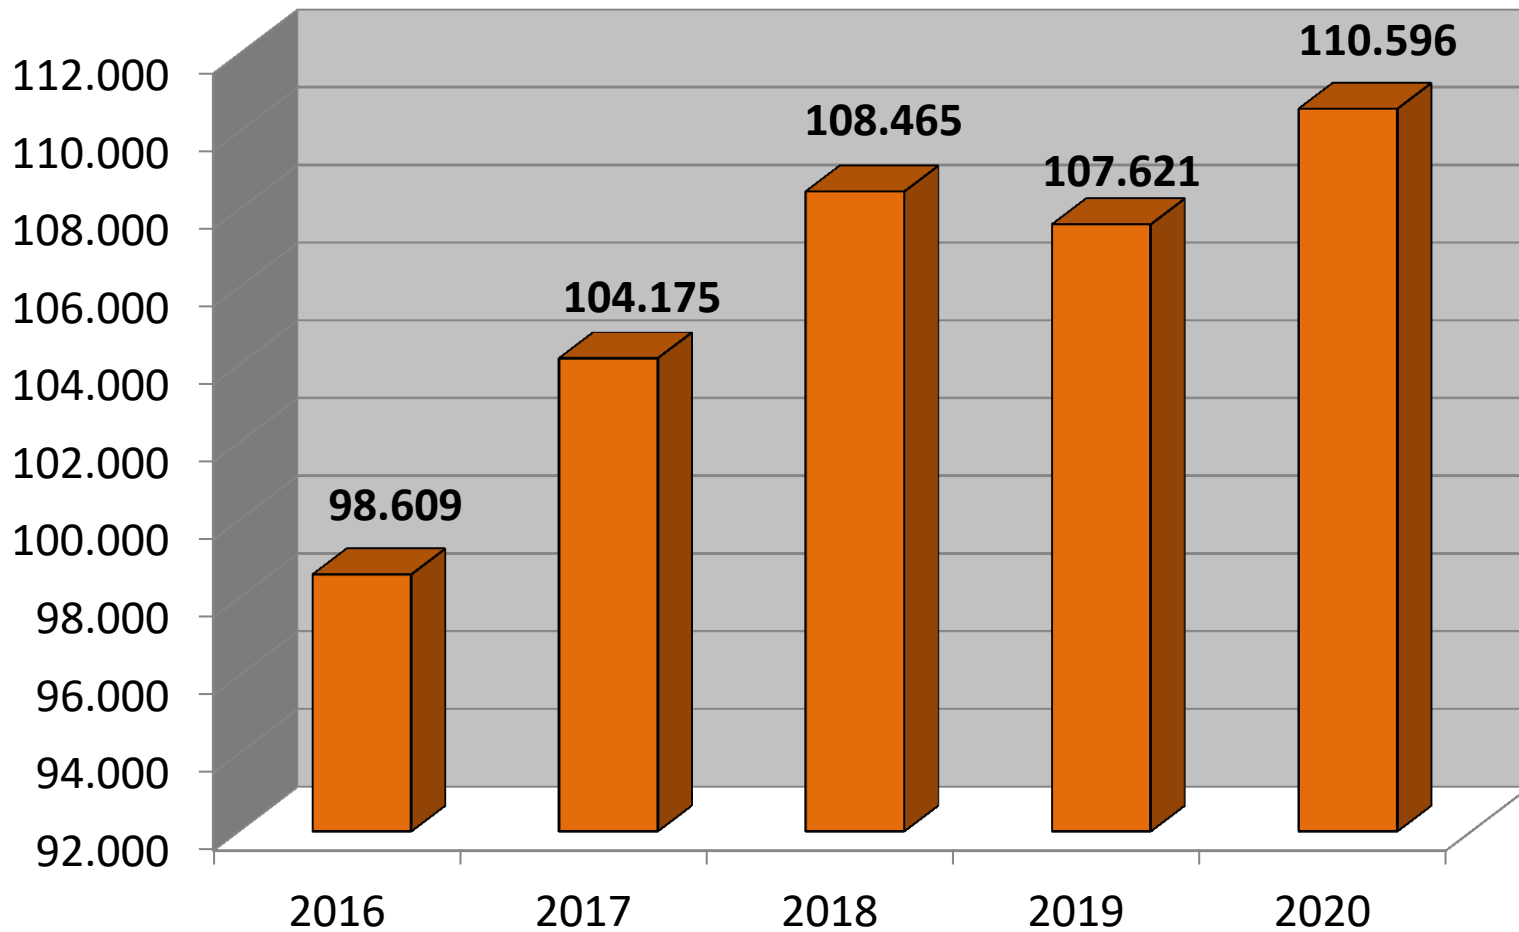

Mitglieder- und Vereinsstatistik 2020

SSBD betreute Mitglieder (Jahre: 2016-2020)

Kinder und Jugendliche (Jahre 2016-2020)

Kinder und Jugendliche (Jahre 2017-2020)

Generation 50 + (Jahre 2016 - 2020)

Mitgliederverhältnis 2020 - Gesamt

Mitgliederverhältnis 2020 – Kinder & Jugendliche

Mitgliederverhältnis 2020 – Generation 50+

Mitgliederentwicklung und Vereine (Jahre 2016 – 2020)

Mitgliedschaft nach Sportarten (Ausschnitt 2020)

Angaben ohne Allgemeine Sportgruppe

Vereinsstruktur (Jahre 2018 – 2020)

Vereinsstruktur nach Vereinsverteilung 2020

Vielen Dank für Ihre Aufmerksamkeit