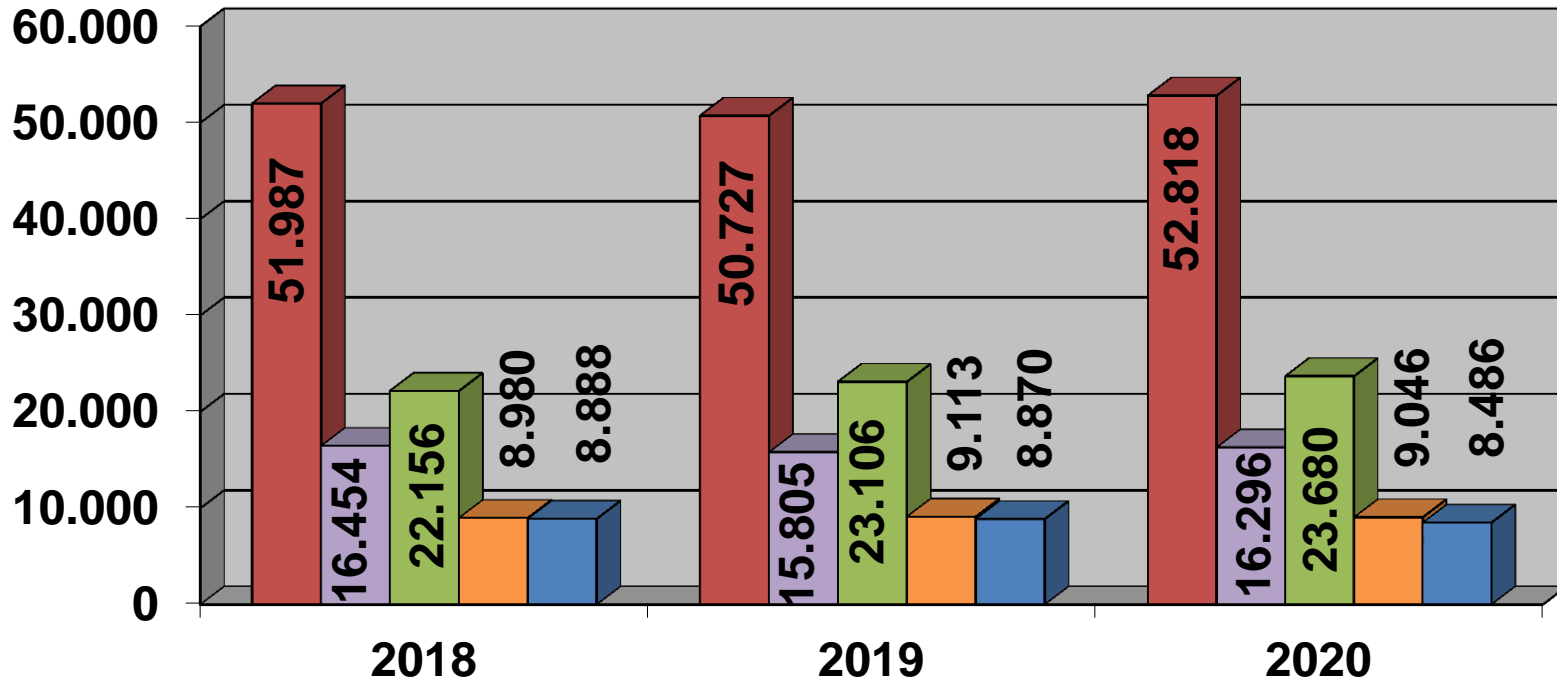

Mitglieder- und Vereinsstatistik 2020

SSBD betreute Mitglieder (Jahre: 2016-2020)

Kinder und Jugendliche (Jahre 2016-2020)

Kinder und Jugendliche (Jahre 2017-2020)

Generation 50 + (Jahre 2016 - 2020)

Mitgliederverhältnis 2020 - Gesamt

Mitgliederverhältnis 2020 – Kinder & Jugendliche

Mitgliederverhältnis 2020 – Generation 50+

Mitgliederentwicklung und Vereine (Jahre 2016 – 2020)

Mitgliedschaft nach Sportarten (Ausschnitt 2020)

Angaben ohne Allgemeine Sportgruppe

Vereinsstruktur (Jahre 2018 – 2020)

Vereinsstruktur nach Vereinsverteilung 2020

Vielen Dank für Ihre Aufmerksamkeit