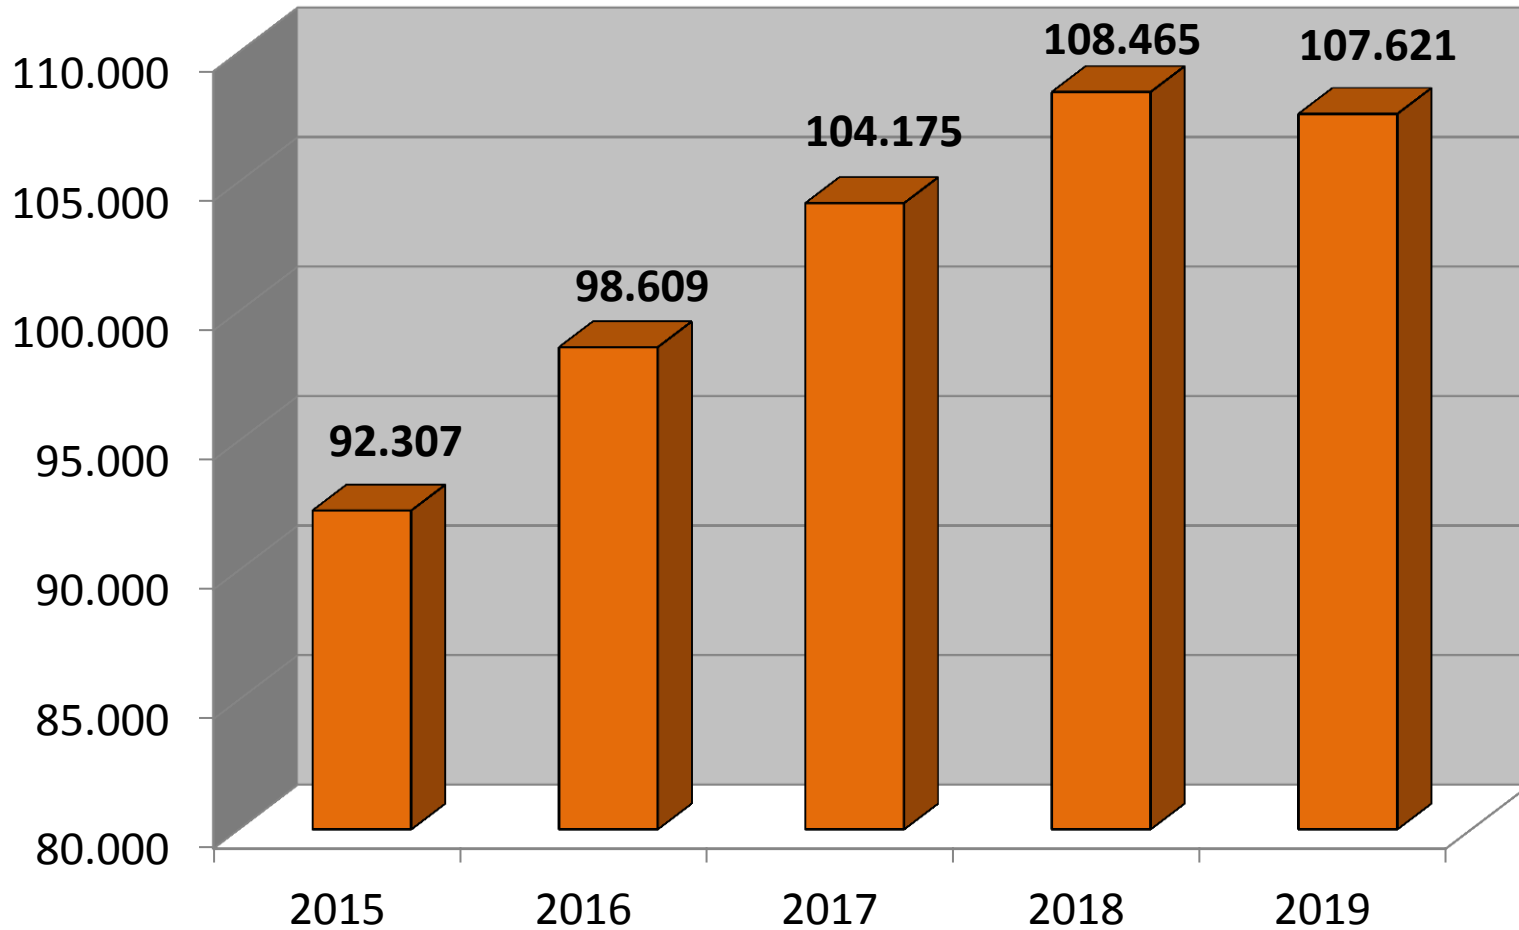

Mitglieder- und Vereinsstatistik 2019

SSBD betreute Mitglieder (Jahre: 2015-2019)

Kinder und Jugendliche (Jahre 2015-2019)

Kinder und Jugendliche (Jahre 2016-2019)

Generation 50 + (Jahre 2015 - 2019)

Mitgliederverhältnis 2019 - Gesamt

Mitgliederverhältnis 2019 – Kinder & Jugendliche

Mitgliederverhältnis 2019 – Generation 50+

Mitgliederentwicklung und Vereine (Jahre 2015 – 2019)

Mitgliedschaft nach Sportarten (Ausschnitt 2019)

Angaben ohne Allgemeine Sportgruppe

Vereinsstruktur (Jahre 2017 – 2019)

Vereinsstruktur nach Vereinsverteilung 2019

Vielen Dank für Ihre Aufmerksamkeit