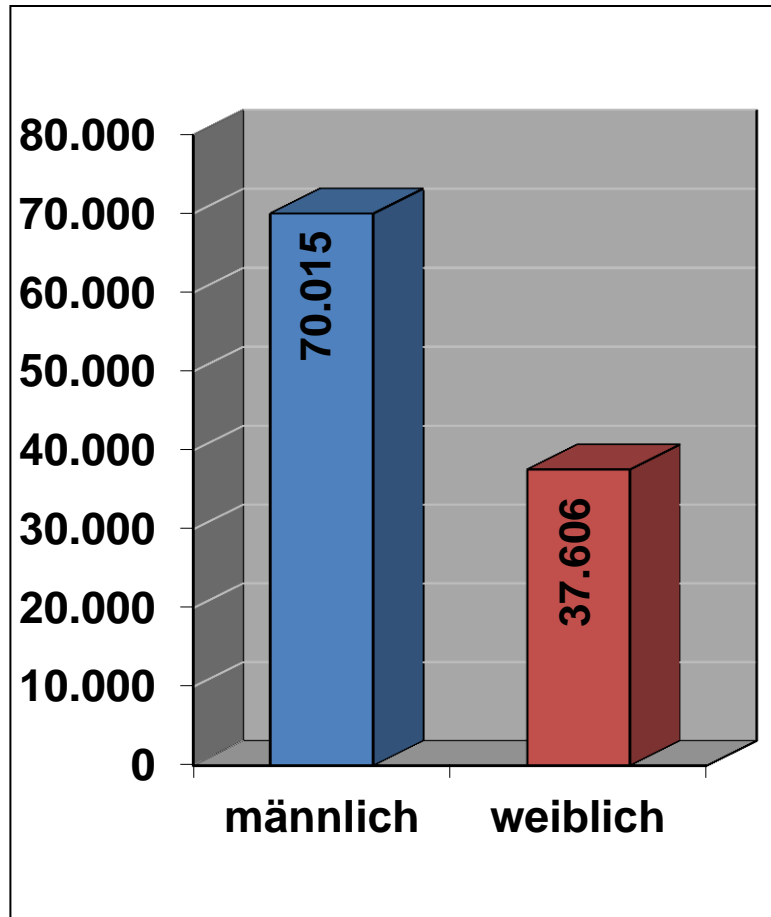

Mitglieder- und Vereinsstatistik 2019

SSBD betreute Mitglieder (Jahre: 2015-2019)

Kinder und Jugendliche (Jahre 2015-2019)

Kinder und Jugendliche (Jahre 2016-2019)

Generation 50 + (Jahre 2015 - 2019)

Mitgliederverhältnis 2019 - Gesamt

Mitgliederverhältnis 2019 – Kinder & Jugendliche

Mitgliederverhältnis 2019 – Generation 50+

Mitgliederentwicklung und Vereine (Jahre 2015 – 2019)

Mitgliedschaft nach Sportarten (Ausschnitt 2019)

Angaben ohne Allgemeine Sportgruppe

Vereinsstruktur (Jahre 2017 – 2019)

Vereinsstruktur nach Vereinsverteilung 2019

Vielen Dank für Ihre Aufmerksamkeit