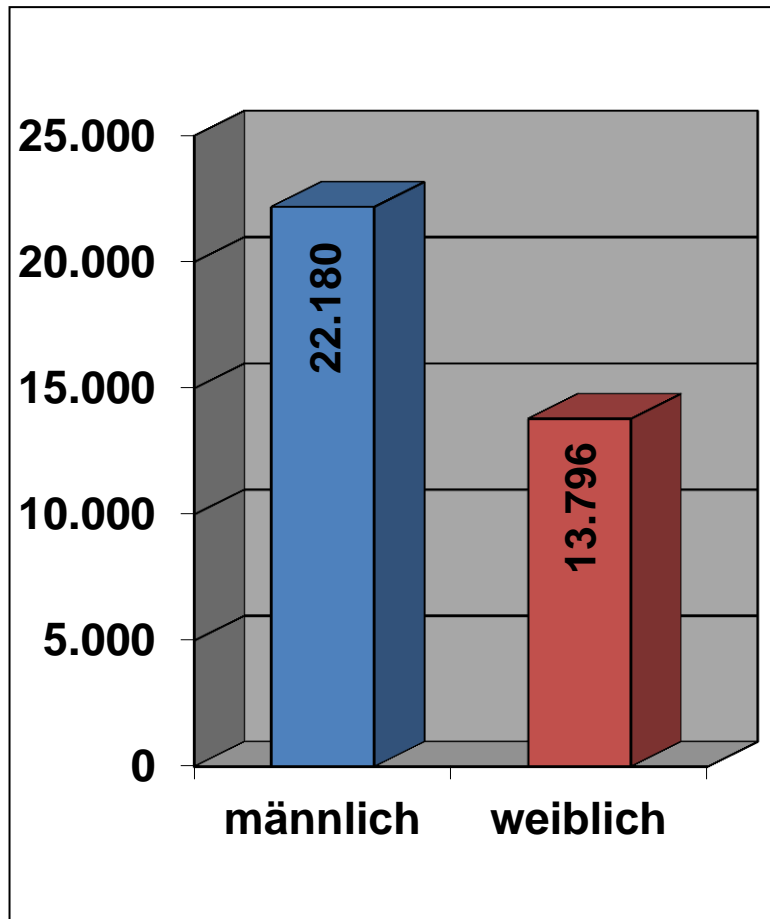

Mitglieder- und Vereinsstatistik 2019

SSBD betreute Mitglieder (Jahre: 2015-2019)

Kinder und Jugendliche (Jahre 2015-2019)

Kinder und Jugendliche (Jahre 2016-2019)

Generation 50 + (Jahre 2015 - 2019)

Mitgliederverhältnis 2019 - Gesamt

Mitgliederverhältnis 2019 – Kinder & Jugendliche

Mitgliederverhältnis 2019 – Generation 50+

Mitgliederentwicklung und Vereine (Jahre 2015 – 2019)

Mitgliedschaft nach Sportarten (Ausschnitt 2019)

Angaben ohne Allgemeine Sportgruppe

Vereinsstruktur (Jahre 2017 – 2019)

Vereinsstruktur nach Vereinsverteilung 2019

Vielen Dank für Ihre Aufmerksamkeit