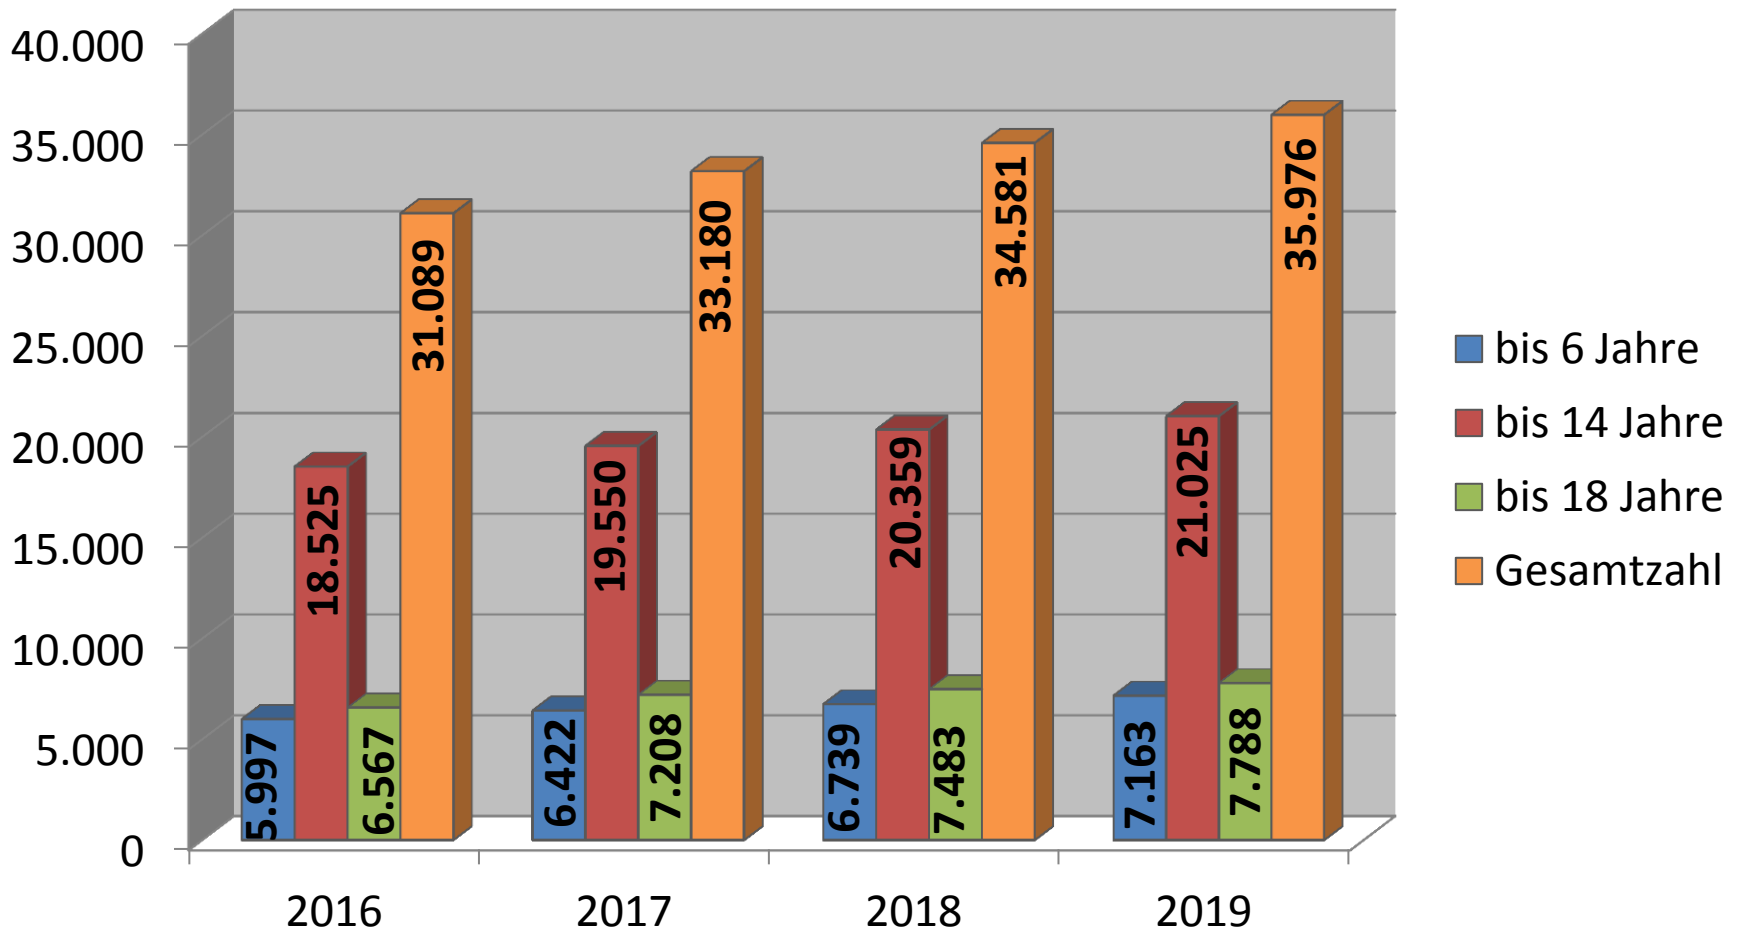

Mitglieder- und Vereinsstatistik 2019

SSBD betreute Mitglieder (Jahre: 2015-2019)

Kinder und Jugendliche (Jahre 2015-2019)

Kinder und Jugendliche (Jahre 2016-2019)

Generation 50 + (Jahre 2015 - 2019)

Mitgliederverhältnis 2019 - Gesamt

Mitgliederverhältnis 2019 – Kinder & Jugendliche

Mitgliederverhältnis 2019 – Generation 50+

Mitgliederentwicklung und Vereine (Jahre 2015 – 2019)

Mitgliedschaft nach Sportarten (Ausschnitt 2019)

Angaben ohne Allgemeine Sportgruppe

Vereinsstruktur (Jahre 2017 – 2019)

Vereinsstruktur nach Vereinsverteilung 2019

Vielen Dank für Ihre Aufmerksamkeit