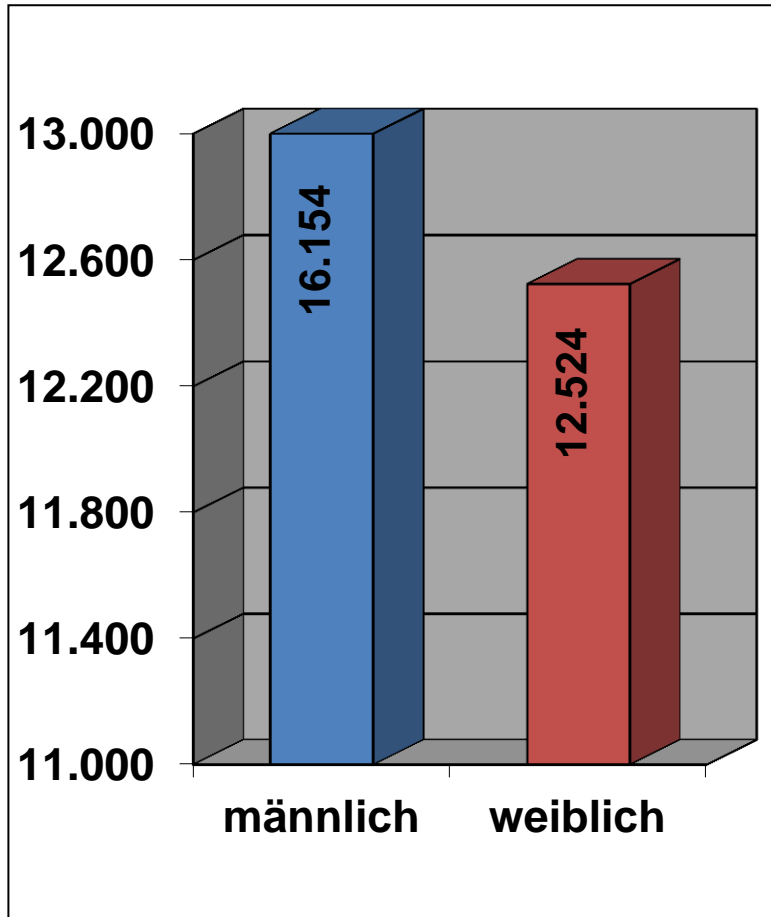

Mitglieder- und Vereinsstatistik 2019

SSBD betreute Mitglieder (Jahre: 2015-2019)

Kinder und Jugendliche (Jahre 2015-2019)

Kinder und Jugendliche (Jahre 2016-2019)

Generation 50 + (Jahre 2015 - 2019)

Mitgliederverhältnis 2019 - Gesamt

Mitgliederverhältnis 2019 – Kinder & Jugendliche

Mitgliederverhältnis 2019 – Generation 50+

Mitgliederentwicklung und Vereine (Jahre 2015 – 2019)

Mitgliedschaft nach Sportarten (Ausschnitt 2019)

Angaben ohne Allgemeine Sportgruppe

Vereinsstruktur (Jahre 2017 – 2019)

Vereinsstruktur nach Vereinsverteilung 2019

Vielen Dank für Ihre Aufmerksamkeit