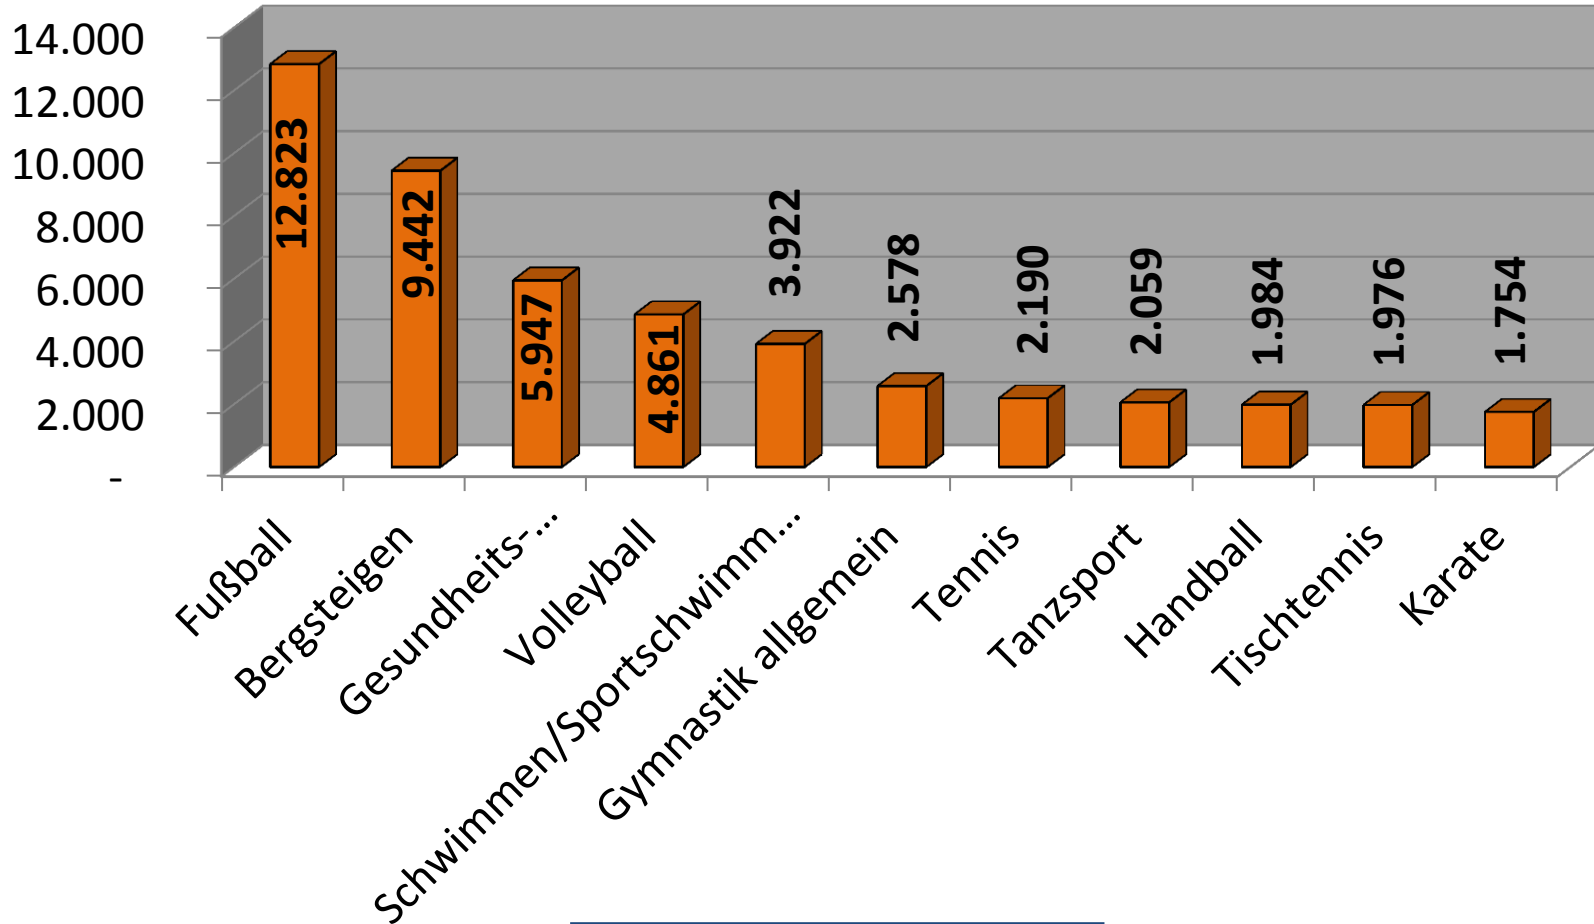

Mitglieder- und Vereinsstatistik 2019

SSBD betreute Mitglieder (Jahre: 2015-2019)

Kinder und Jugendliche (Jahre 2015-2019)

Kinder und Jugendliche (Jahre 2016-2019)

Generation 50 + (Jahre 2015 - 2019)

Mitgliederverhältnis 2019 - Gesamt

Mitgliederverhältnis 2019 – Kinder & Jugendliche

Mitgliederverhältnis 2019 – Generation 50+

Mitgliederentwicklung und Vereine (Jahre 2015 – 2019)

Mitgliedschaft nach Sportarten (Ausschnitt 2019)

Angaben ohne Allgemeine Sportgruppe

Vereinsstruktur (Jahre 2017 – 2019)

Vereinsstruktur nach Vereinsverteilung 2019

Vielen Dank für Ihre Aufmerksamkeit