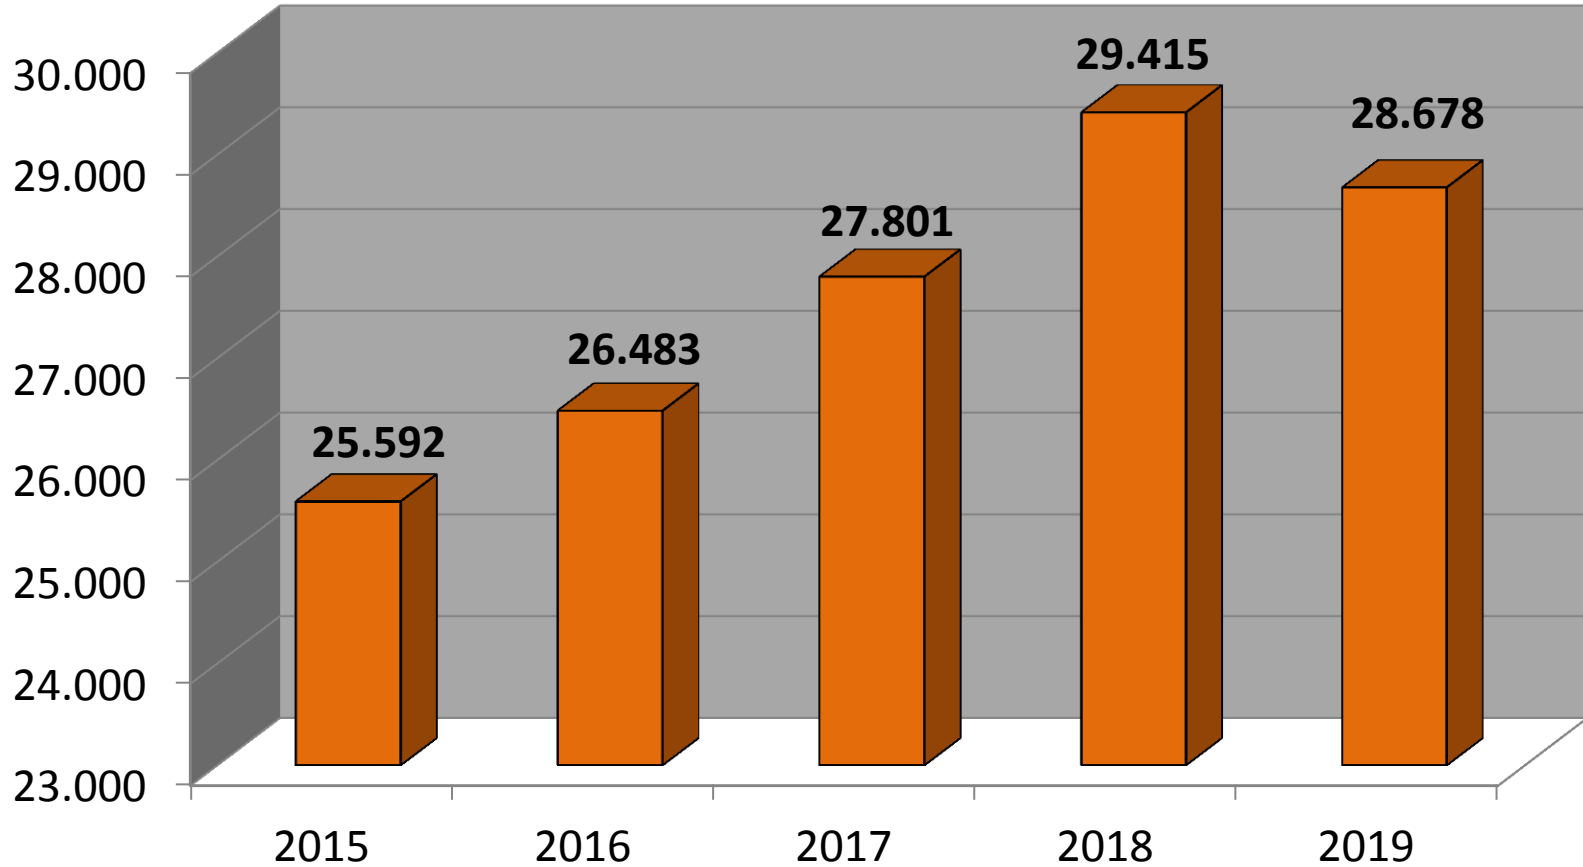

Mitglieder- und Vereinsstatistik 2019

SSBD betreute Mitglieder (Jahre: 2015-2019)

Kinder und Jugendliche (Jahre 2015-2019)

Kinder und Jugendliche (Jahre 2016-2019)

Generation 50 + (Jahre 2015 - 2019)

Mitgliederverhältnis 2019 - Gesamt

Mitgliederverhältnis 2019 – Kinder & Jugendliche

Mitgliederverhältnis 2019 – Generation 50+

Mitgliederentwicklung und Vereine (Jahre 2015 – 2019)

Mitgliedschaft nach Sportarten (Ausschnitt 2019)

Angaben ohne Allgemeine Sportgruppe

Vereinsstruktur (Jahre 2017 – 2019)

Vereinsstruktur nach Vereinsverteilung 2019

Vielen Dank für Ihre Aufmerksamkeit