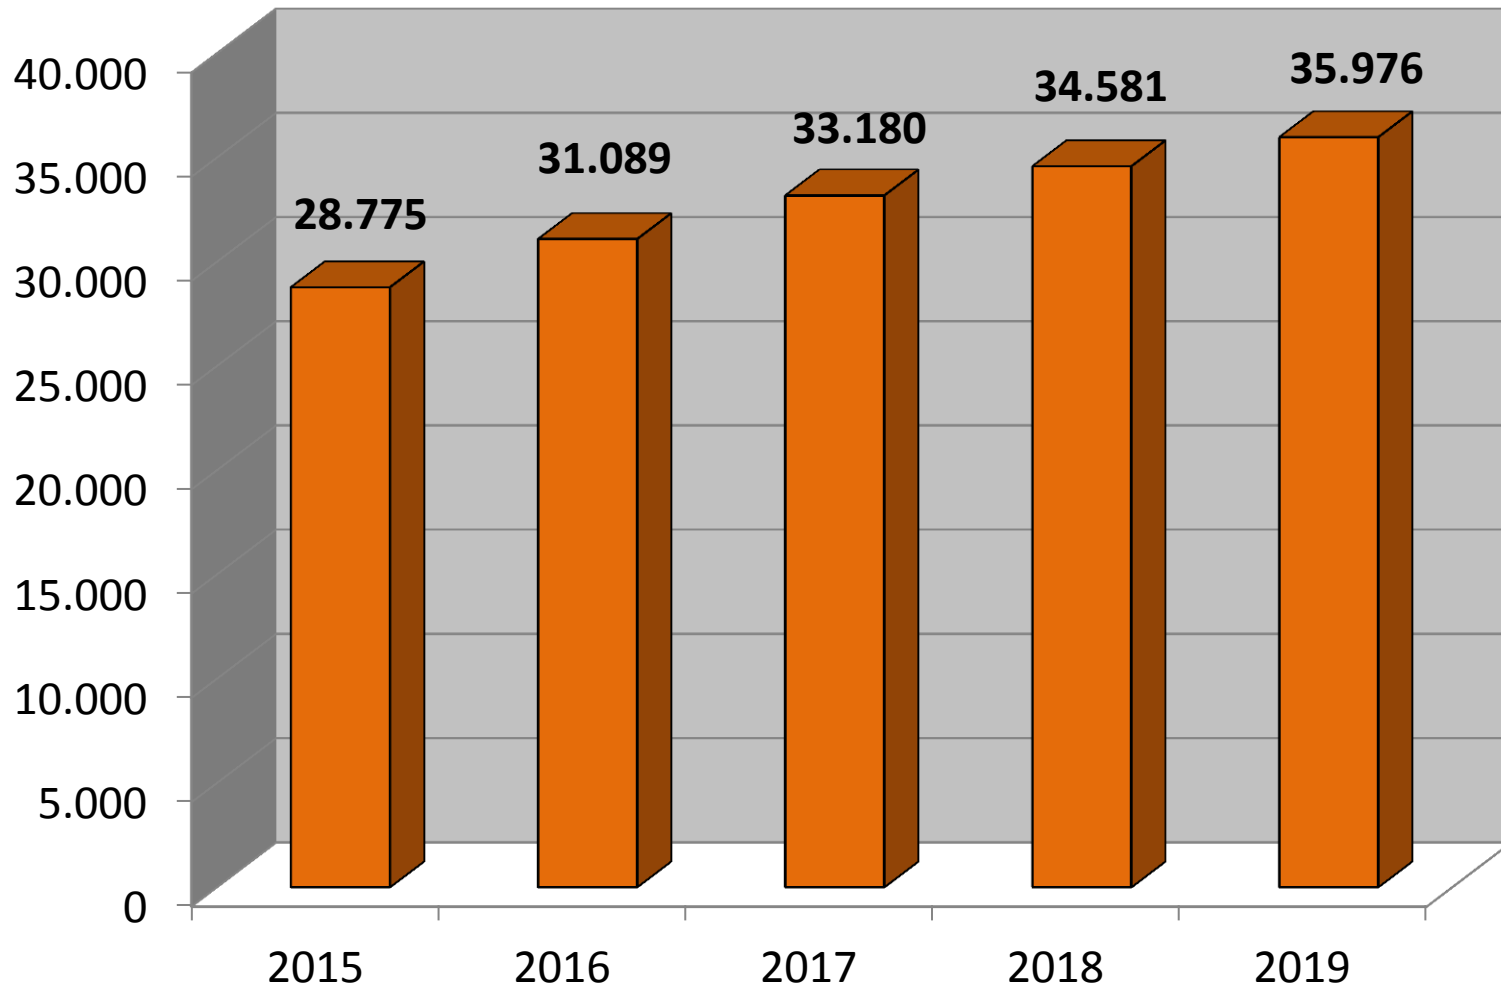

Mitglieder- und Vereinsstatistik 2019

SSBD betreute Mitglieder (Jahre: 2015-2019)

Kinder und Jugendliche (Jahre 2015-2019)

Kinder und Jugendliche (Jahre 2016-2019)

Generation 50 + (Jahre 2015 - 2019)

Mitgliederverhältnis 2019 - Gesamt

Mitgliederverhältnis 2019 – Kinder & Jugendliche

Mitgliederverhältnis 2019 – Generation 50+

Mitgliederentwicklung und Vereine (Jahre 2015 – 2019)

Mitgliedschaft nach Sportarten (Ausschnitt 2019)

Angaben ohne Allgemeine Sportgruppe

Vereinsstruktur (Jahre 2017 – 2019)

Vereinsstruktur nach Vereinsverteilung 2019

Vielen Dank für Ihre Aufmerksamkeit