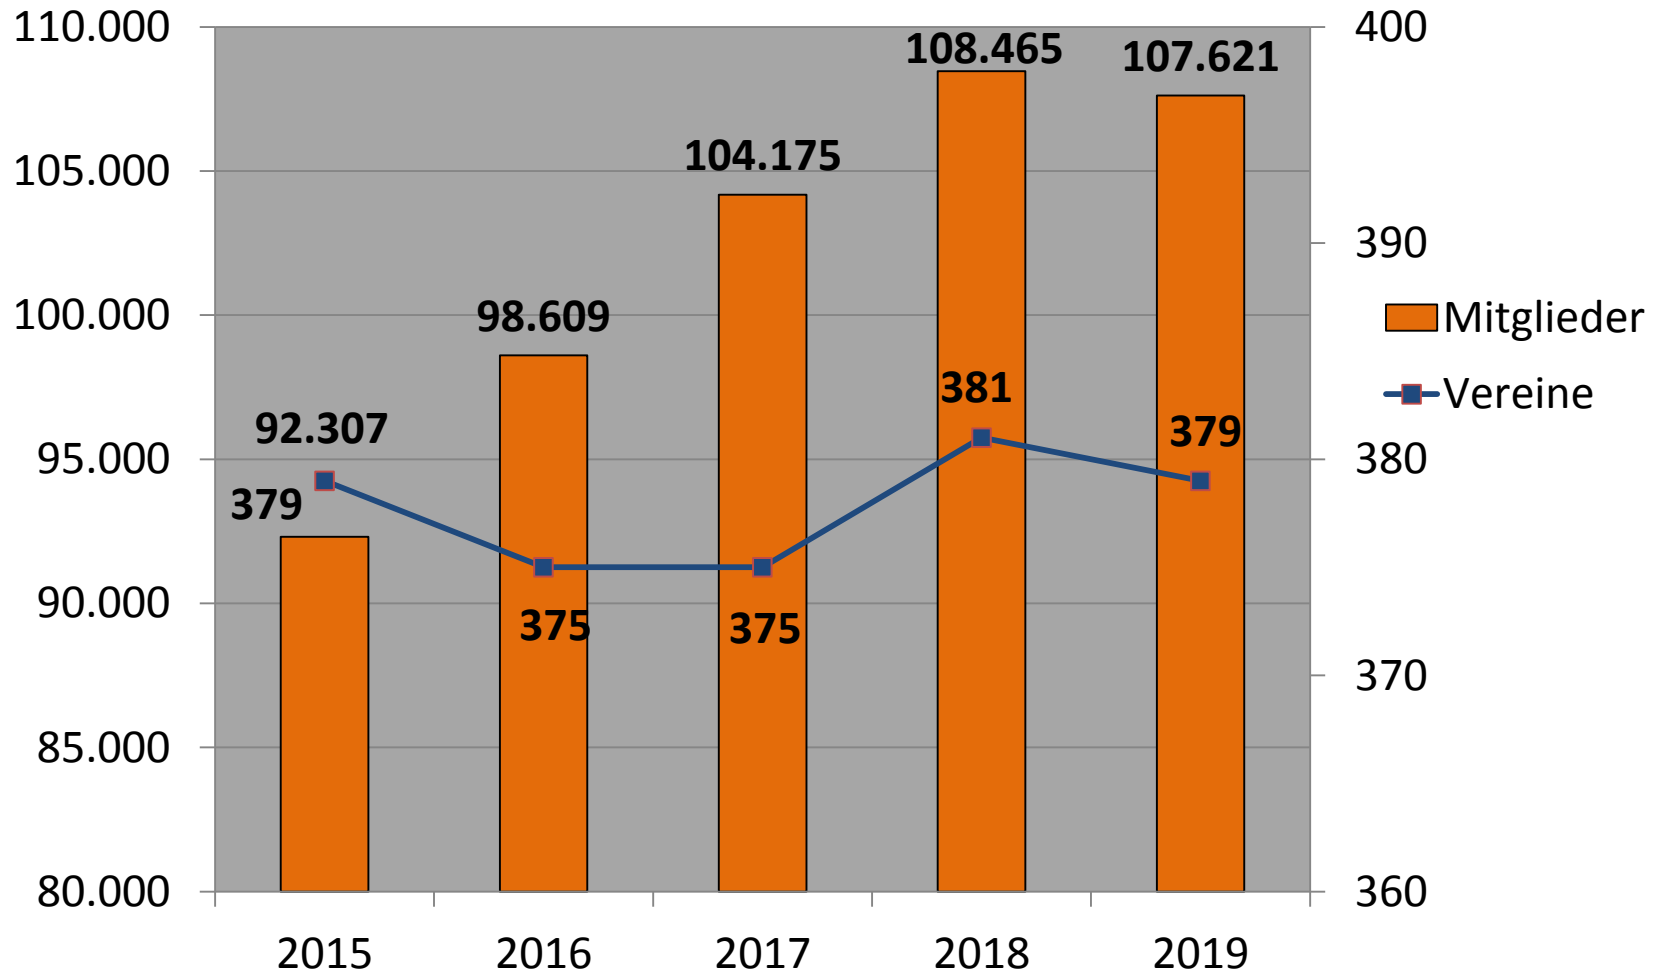

Mitglieder- und Vereinsstatistik 2019

SSBD betreute Mitglieder (Jahre: 2015-2019)

Kinder und Jugendliche (Jahre 2015-2019)

Kinder und Jugendliche (Jahre 2016-2019)

Generation 50 + (Jahre 2015 - 2019)

Mitgliederverhältnis 2019 - Gesamt

Mitgliederverhältnis 2019 – Kinder & Jugendliche

Mitgliederverhältnis 2019 – Generation 50+

Mitgliederentwicklung und Vereine (Jahre 2015 – 2019)

Mitgliedschaft nach Sportarten (Ausschnitt 2019)

Angaben ohne Allgemeine Sportgruppe

Vereinsstruktur (Jahre 2017 – 2019)

Vereinsstruktur nach Vereinsverteilung 2019

Vielen Dank für Ihre Aufmerksamkeit