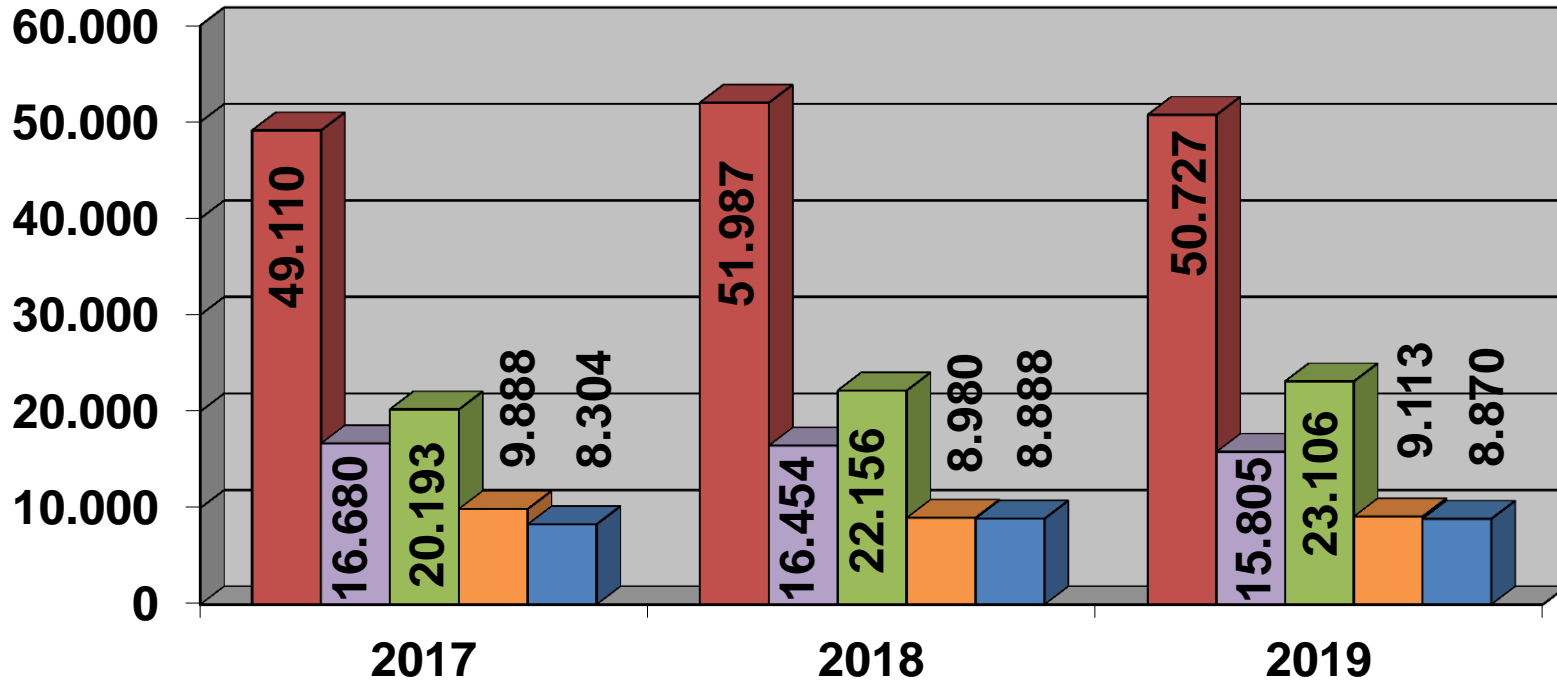

Mitglieder- und Vereinsstatistik 2019

SSBD betreute Mitglieder (Jahre: 2015-2019)

Kinder und Jugendliche (Jahre 2015-2019)

Kinder und Jugendliche (Jahre 2016-2019)

Generation 50 + (Jahre 2015 - 2019)

Mitgliederverhältnis 2019 - Gesamt

Mitgliederverhältnis 2019 – Kinder & Jugendliche

Mitgliederverhältnis 2019 – Generation 50+

Mitgliederentwicklung und Vereine (Jahre 2015 – 2019)

Mitgliedschaft nach Sportarten (Ausschnitt 2019)

Angaben ohne Allgemeine Sportgruppe

Vereinsstruktur (Jahre 2017 – 2019)

Vereinsstruktur nach Vereinsverteilung 2019

Vielen Dank für Ihre Aufmerksamkeit